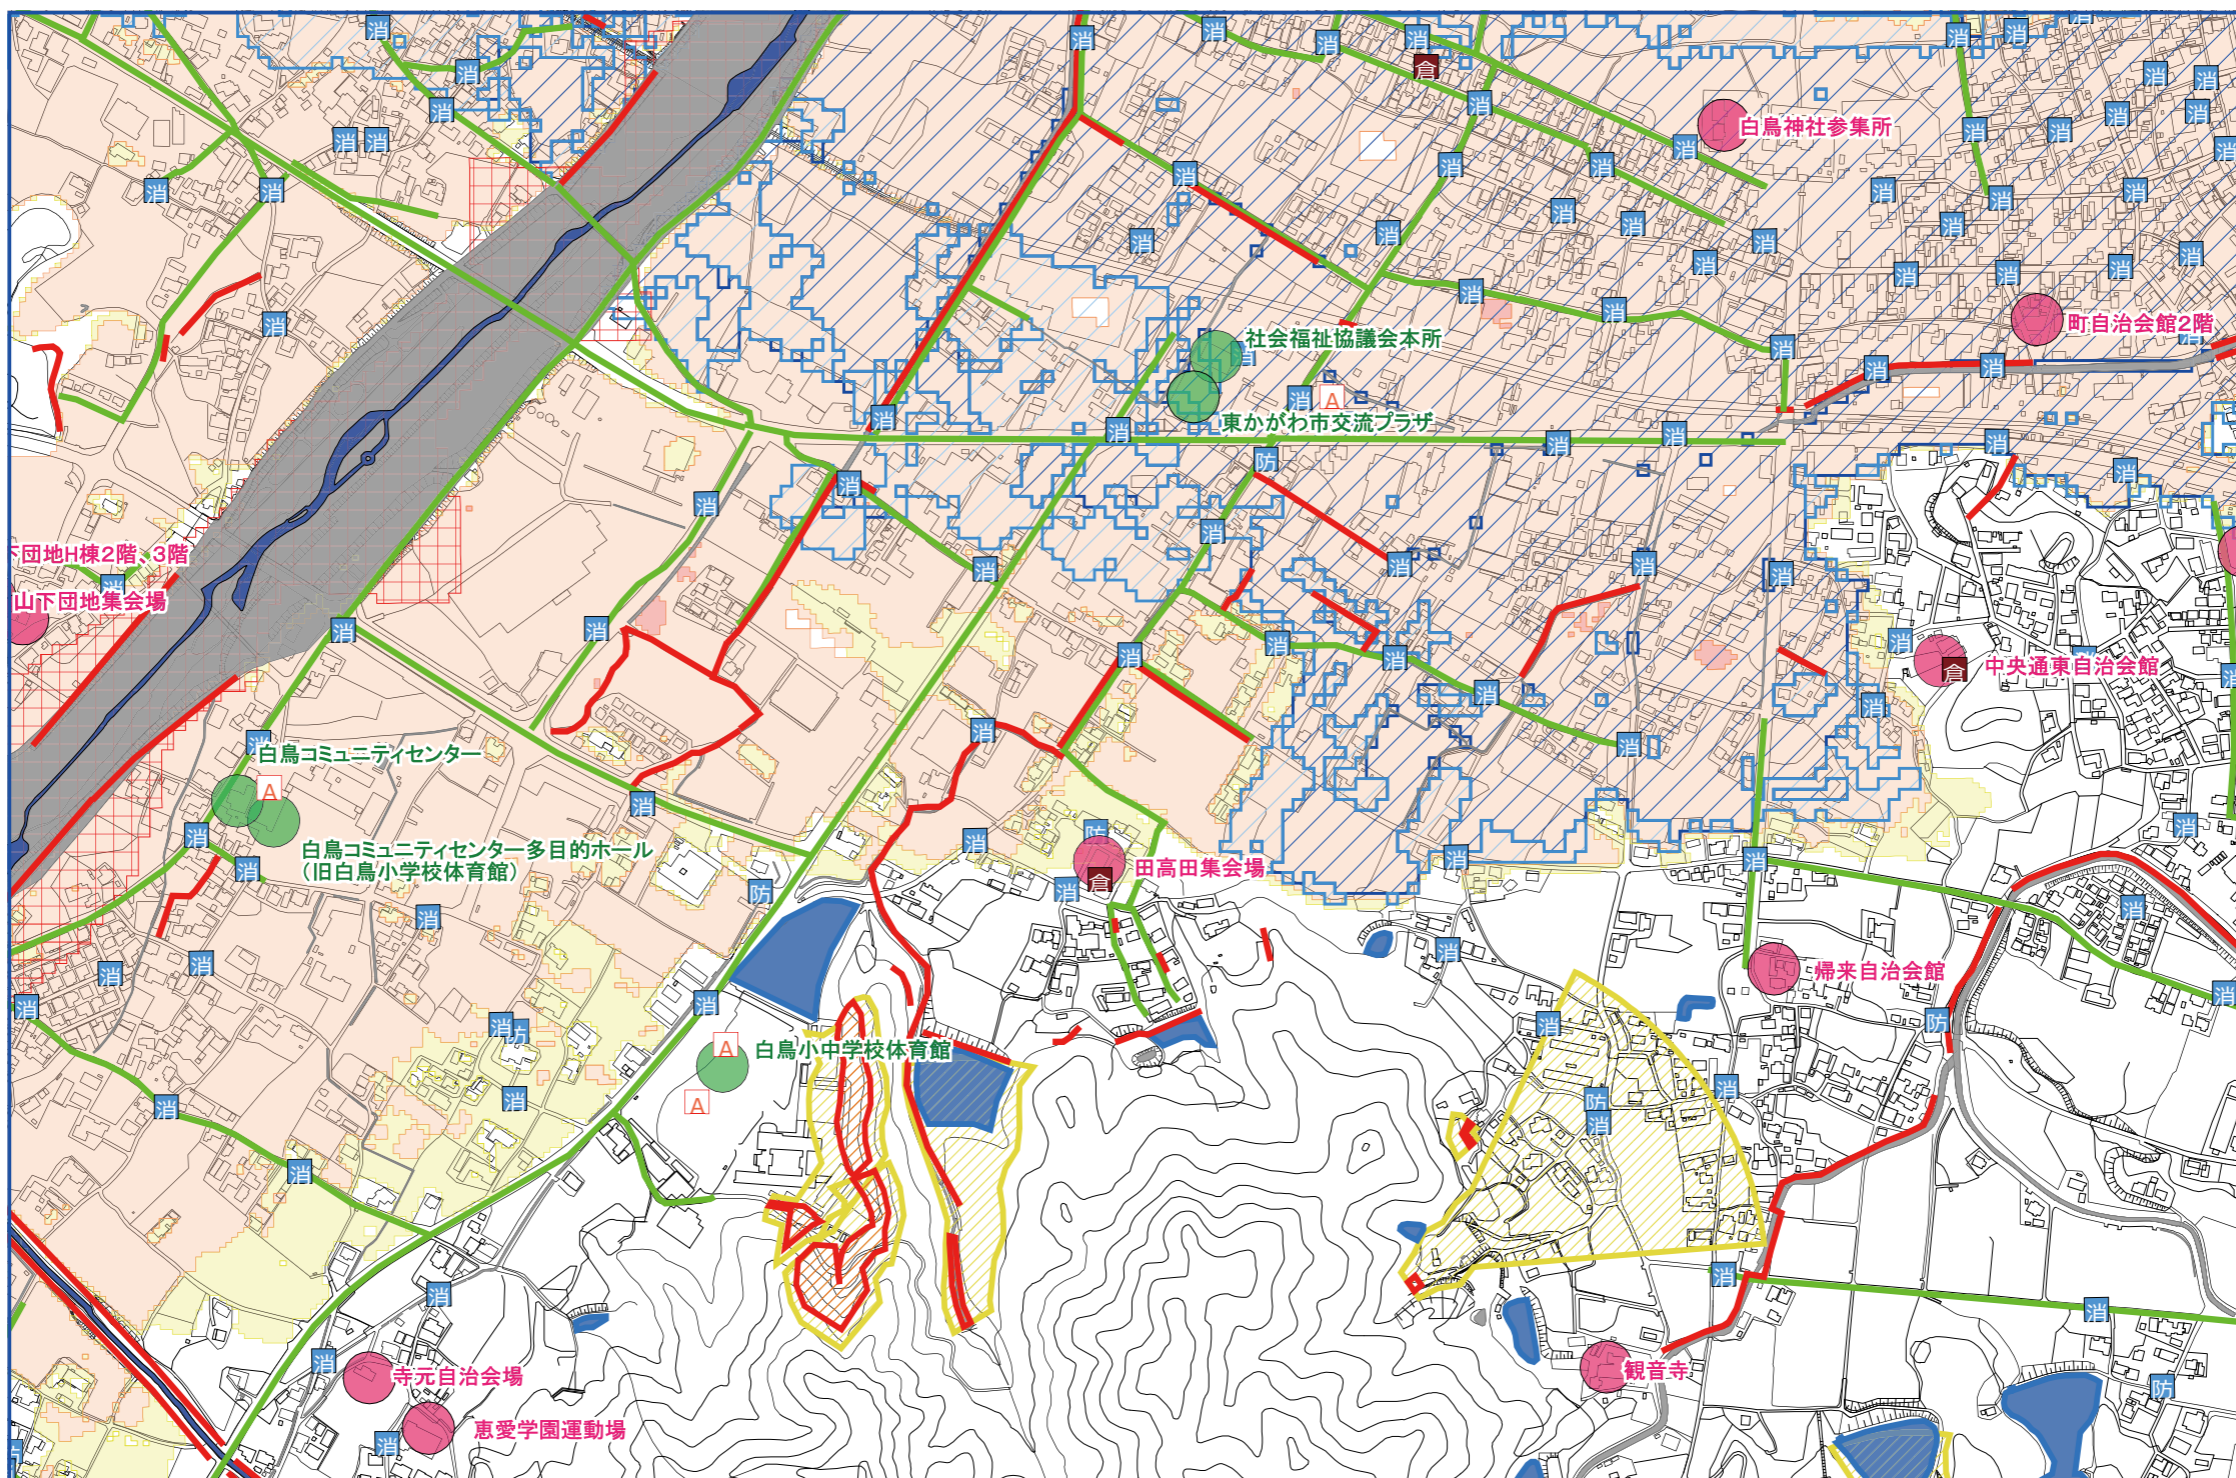

高潮浸水想定区域

0.5m未満	警戒区域
0.5m~3.0m未満	特別警戒区域
3.0m~5.0m未満	

土砂災害

警戒区域	
特別警戒区域	

広域避難場所

一時避難所	
避難路	
危険箇所	
消火栓	
防火水槽	
防災倉庫	
AED	

**風水害に備える!**

- ① 台風に備えて家のまわりの点検・整理
- ② 非常持ち出し袋を準備しておく
- ③ 天気予報や気象情報に気をつける
- ④ 避難所や避難路を確認しておく

**土砂災害に備える!**

- ① がけ崩れ、土石流、地すべりなどの危険性がある、土砂災害警戒区域(特別警戒区域)を事前に確認しておきましょう。
- ② 川の水が濁り流木が混ざるなどの前兆現象があれば避難の準備をしましょう。
- ③ 土砂災害警戒情報が出たら、早めに避難し、避難が困難な時は建物の2階や崖から離れた部屋に避難しましょう。

NTT災害用伝言ダイヤル  
**171**

安否の確認など、家族間での連絡に活用できます。