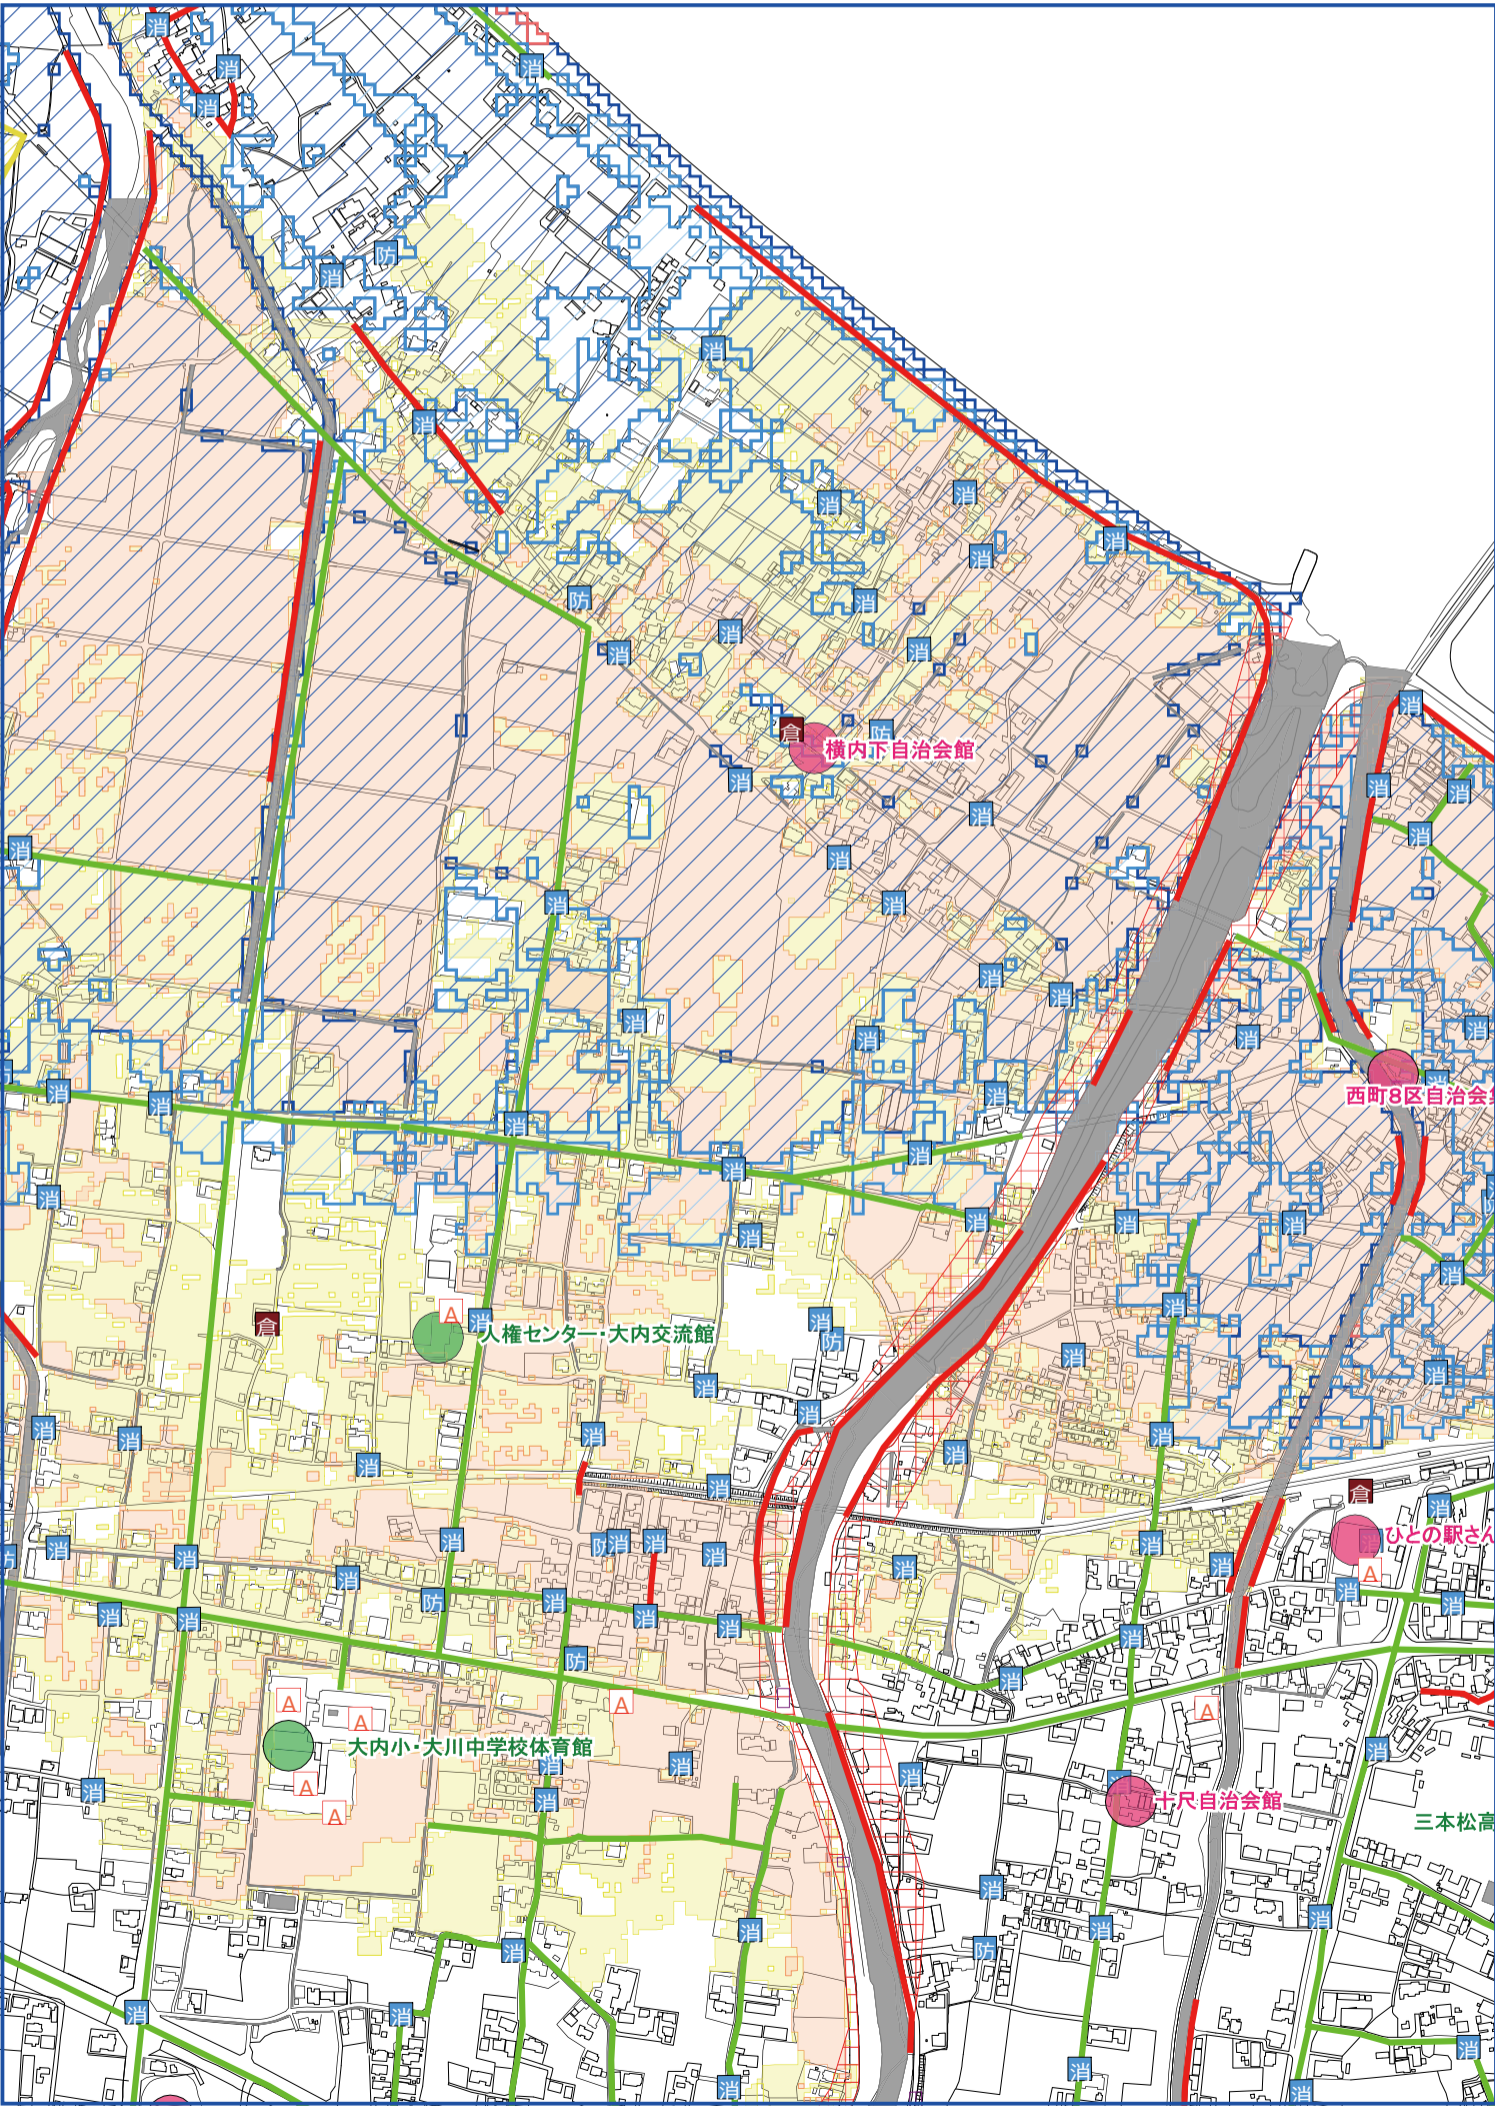

風水害

洪水浸水想定区域：水防法の規定に基づき、想定し得る最大規模の降雨により河川が氾濫した場合に浸水が想定される区域（複数河川の洪水浸水想定区域が重複する場合は、深いほうの水深を表示）

高潮浸水想定区域：水防法に基づき、想定される最大規模の高潮による氾濫が発生した場合に、浸水が想定される区域

土砂災害警戒区域：土砂災害防止法に基づき指定された区域

※災害の状況によっては避難所や避難経路が使用できなくなることもあるので、複数の避難方法を考えておきましょう。

凡例	
洪水浸水想定区域	
浸水した場合に想定される水深(ランク別)	氾濫流による家屋倒壊等氾濫想定区域
5m以上の区域	家屋倒壊等氾濫想定区域
3m~5m未満の区域	河岸侵食による家屋倒壊等氾濫想定区域
0.5m~3m未満の区域	家屋倒壊等氾濫想定区域
0.5m未満の区域	水位周知区間
0.5m未満	土砂災害警戒区域
0.5m~3.0m未満	特別警戒区域
3.0m~5.0m未満	広域避難場所
	一時避難所
	避難路
	危険箇所
	消火栓
	防火水槽
	防災倉庫
	AED

自ら情報をつかむ!

【東かがわ市ホームページ】
https://www.higashikagawa.jp/

【かがわ防災Webポータル】
https://www.bousai-kagawa.jp/

【高松地方気象台ホームページ】
https://www.data.jma.go.jp/takamatsu/

事前に登録し防災情報を得よう!

【市メール配信】
t-higashikagawa@sg-p.jp
空メールを送信して登録

【防災情報メール(香川県)】
ml@bousai-kagawa.jp
空メールを送信して登録

【香川県防災ナビ】
https://www.pref.kagawa.jp/kikikan/sogo/bosaijoho/wc/Dcp200403105310.html

1. **風水害に備える!**
- ① 台風に向けて家のまわりの点検・整理
  - ② 非常持ち出し袋を準備しておく
  - ③ 天気予報や気象情報に気をつける
  - ④ 避難所や避難路を確認しておく

1. **土砂災害に備える!**
- ① がけ崩れ、土石流、地すべりなどの危険性がある、土砂災害警戒区域(特別警戒区域)を事前に確認しておきましょう。
  - ② 川の水が濁り流木が混ざるなどの前兆現象があれば避難の準備をしましょう。
  - ③ 土砂災害警戒情報が出たら、早めに避難し、避難が困難な時は建物の2階や崖から離れた部屋に避難しましょう。

NTT災害用伝言ダイヤル 171

安否の確認など、家族間での連絡に活用できます。

伝言の録音

171→1
→(0000)-00-0000

ガイダンスが流れます。市外局番からダイヤルしてください。被災地の方は自宅の電話番号を、被災地以外の方は被災地の方の電話番号を。

伝言の再生

171→2
→(0000)-00-0000

ガイダンスが流れます。市外局番からダイヤルしてください。被災地の方は自宅の電話番号を、被災地以外の方は被災地の方の電話番号を。

連絡先一覧

市役所等関係	電話番号 市外局番(0879)
危機管理課	26-1235
福祉課	26-1228
環境衛生課	26-1226
農林水産課	26-1303
都市整備課	26-1304
建設課	26-1302
東かがわ警察署	25-0110
大川広域東消防署	24-2119
大川広域白鳥分署	25-2119

広域避難場所一覧

避難場所名	電話番号 市外局番(0879)
引田公民館	33-2500
引田小学校体育館	-
引田飛翔体育館	-
引田武道館	-
引田こども園	33-5220
小海コミュニティセンター	49-2287
相生コミュニティセンター	-
本町体育館	-
東かがわ市交流プラザ	26-1224
社会福祉協議会本所	26-1122
湊コミュニティセンター	49-3380
白鳥中央公園体育館	24-1522
白鳥小学校体育館	-
白鳥コミュニティセンター	-
白鳥コミュニティセンター多目的ホール	-
福栄コミュニティセンター	-
福栄コミュニティセンター多目的ホール	-
五名コミュニティセンター	-
三本松コミュニティセンター	25-4744
三本松コミュニティセンター多目的ホール	-
三本松高校体育館	25-4147
大内公民館	24-0945
社会福祉協議会大内支所	25-2473
大内小・大川中学校体育館	-
人権センター大内交流館	25-4349
菅水公民館	25-2142
水主交流センター	-
とらまるてぶくろ体育館	24-1810
とらまる公園キャンプ場	24-1810
丹生コミュニティセンター	24-0330
丹生こども園	25-4804