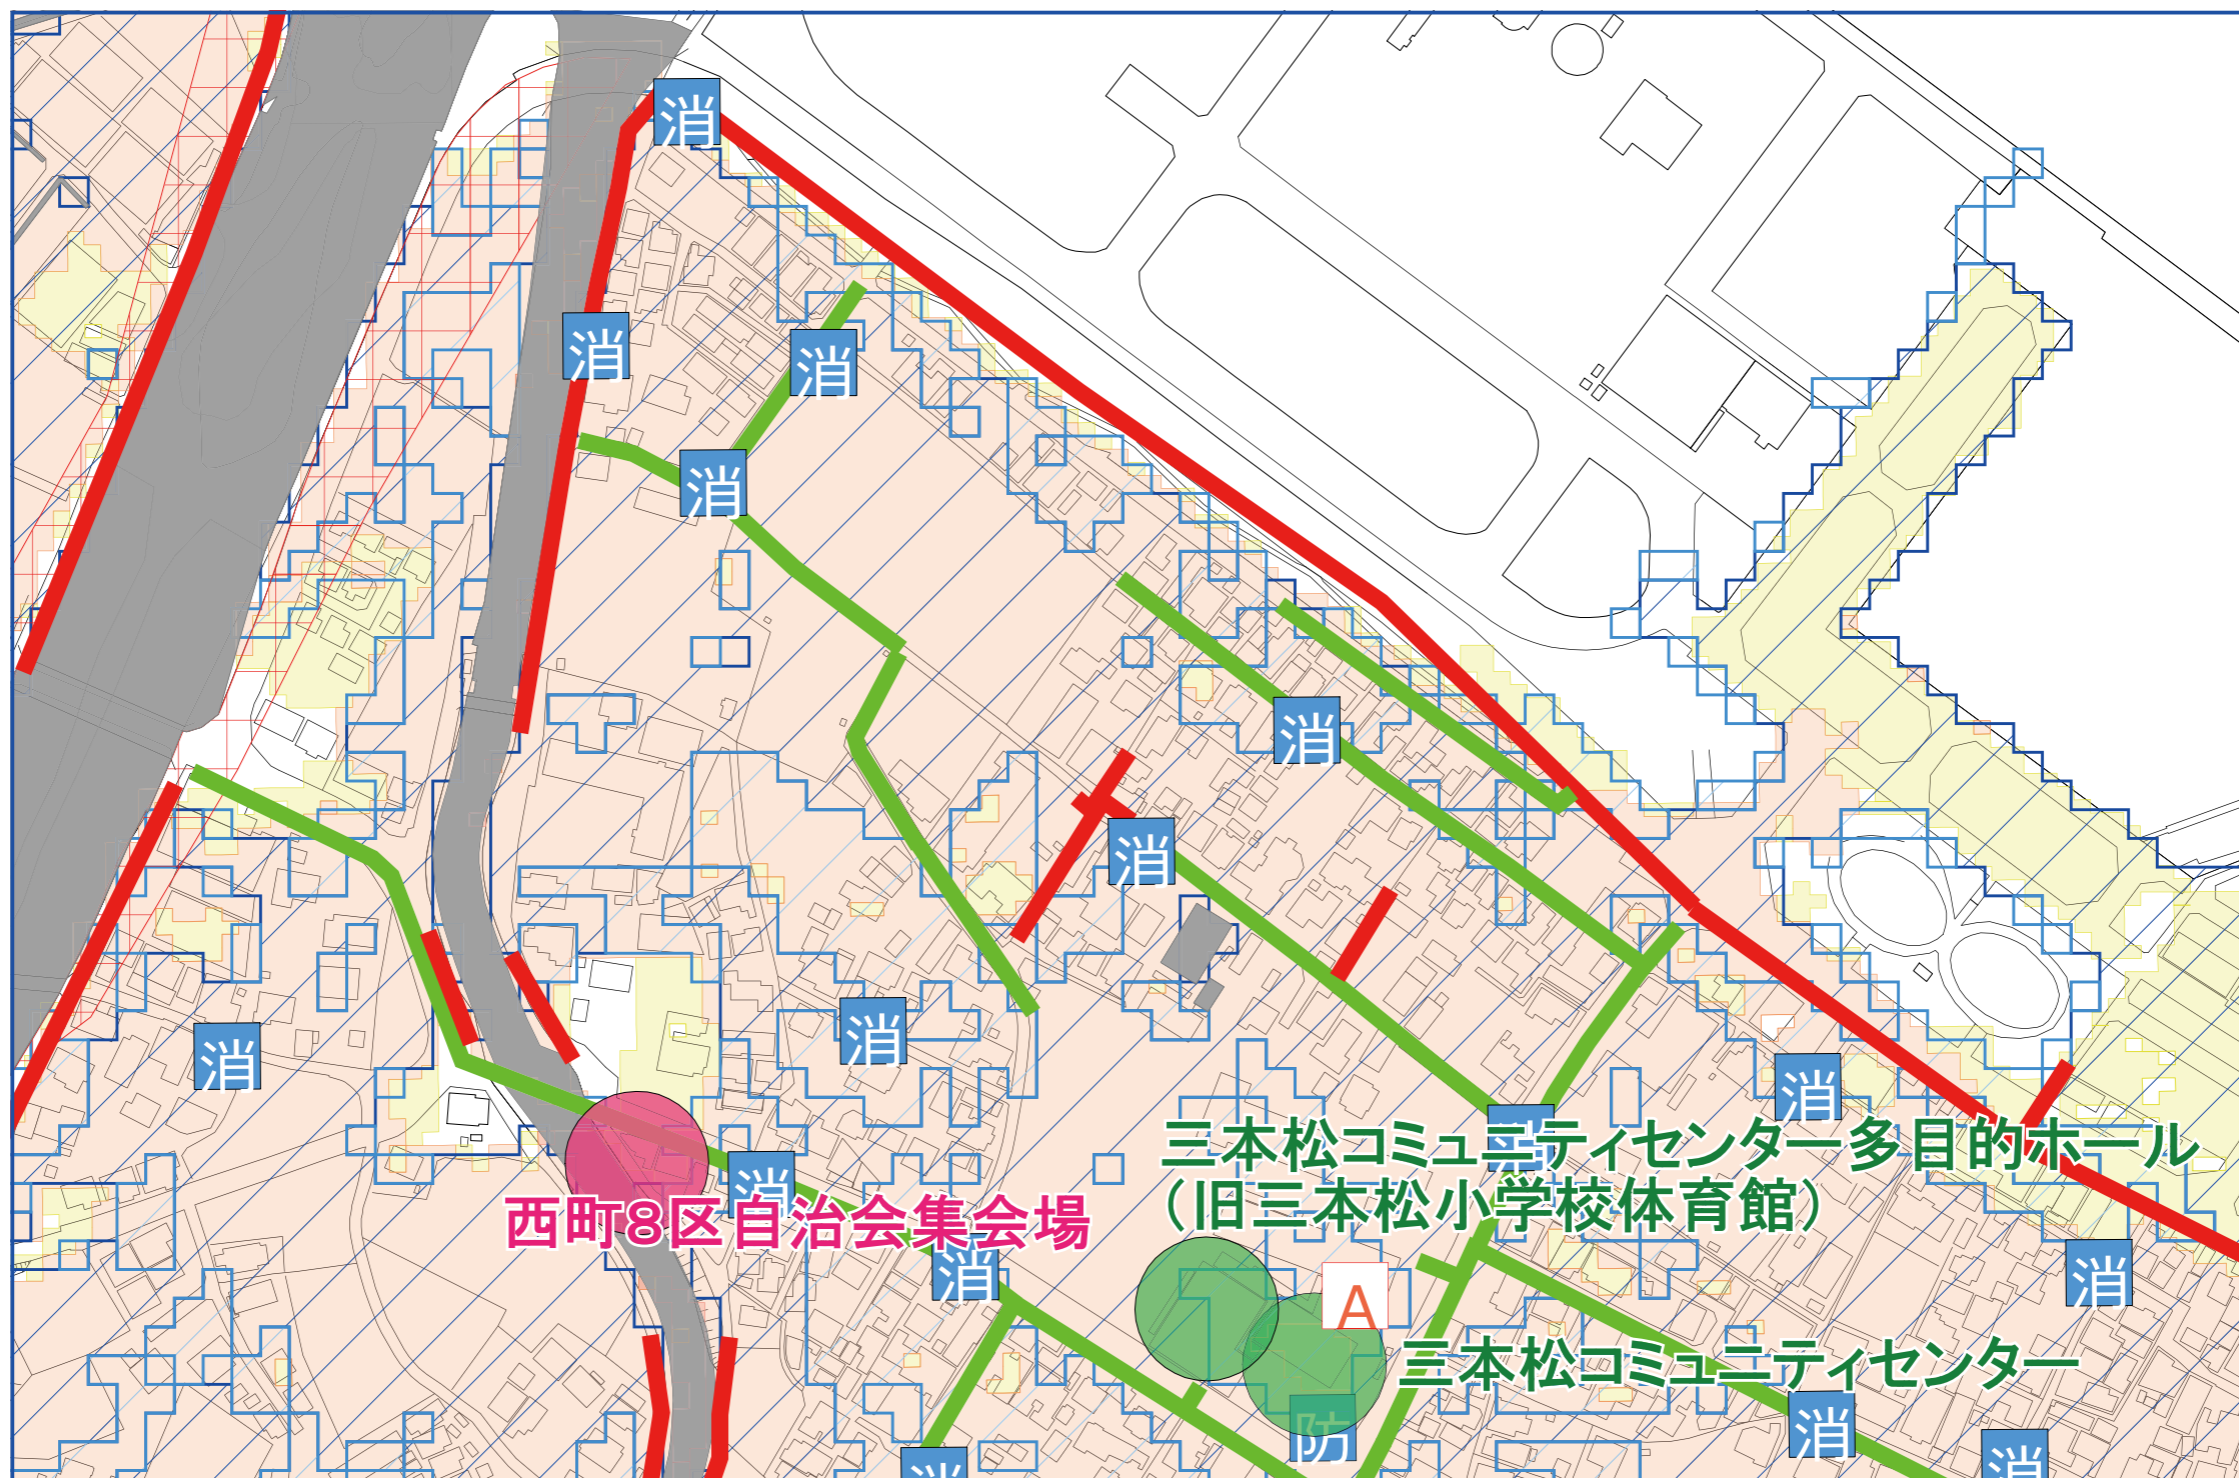

連絡先一覧

市役所等関係	市外局番(0879)
危機管理課	26-1235
福祉課	26-1228
環境衛生課	26-1226
農林水産課	26-1303
都市整備課	26-1304
建設課	26-1302
東かがわ警察署	25-0110
大川広域東消防署	24-2119
大川広域白鳥分署	25-2119

広域避難場所一覧

避難場所名	電話番号 市外局番(0879)
引田公民館	33-2500
引田小中学校体育館	-
引田飛翔体育館	-
引田武道館	-
引田こども園	33-5220
小海コミュニティセンター	49-2287
相生コミュニティセンター	-
本町体育館	-
東かがわ市交流プラザ	26-1224
社会福祉協議会本所	26-1122
湊コミュニティセンター	49-3380
白鳥中央公園体育館	24-1522
白鳥小中学校体育館	-
白鳥コミュニティセンター	-
白鳥コミュニティセンター多目的ホール	-
福栄コミュニティセンター	-
福栄コミュニティセンター多目的ホール	-
五名コミュニティセンター	-
三本松コミュニティセンター	25-4744
三本松コミュニティセンター多目的ホール	-
三本松高校体育館	25-4147
大内公民館	24-0945
社会福祉協議会大内支所	25-2473
大内小・大川中学校体育館	-
人権センター大内交流館	25-4349
誉水公民館	25-2142
水主交流センター	-
とらまるてぶくろ体育館	24-1810
とらまる公園キャンプ場	24-1810
丹生コミュニティセンター	24-0330
丹生こども園	25-4804

一時避難所

広域避難場所

三本松コミュニティセンター
多目的ホール
(旧三本松小学校体育館)

風水害

洪水浸水想定区域: 水防法の規定に基づき、想定し得る最大規模の降雨により河川が氾濫した場合に浸水が想定される区域(複数河川の洪水浸水想定区域が重複する場合は、深いほうの水深を表示)

高潮浸水想定区域: 水防法に基づき、想定される最大規模の高潮による氾濫が発生した場合に、浸水が想定される区域

土砂災害特別警戒区域・土砂災害警戒区域: 土砂災害防止法に基づき指定された区域

※災害の状況によっては避難所や避難経路が使用できなくなることもあるので、複数の避難方法を考えておきましょう。

凡例

洪水浸水想定区域

浸水した場合に想定される水深(ランク別)

- 5.0m以上
- 3.0m~5.0m未満
- 0.5m~3.0m未満
- 0.5m未満

氾濫による家屋倒壊等氾濫想定区域

河岸侵食による家屋倒壊等氾濫想定区域

水位周知区間

高潮浸水想定区域	0.5m未満	0.5m~3.0m未満	3.0m~5.0m未満
土砂災害警戒区域	[斜線]		
土砂災害特別警戒区域	[斜線]		
広域避難場所	●		
一時避難所	●		
避難路	—		
危険箇所	—		
消火栓	消		
防火水槽	防		
防災倉庫	防		
AED	A		

風水害に備える!

- ① 台風に向けて家のまわりの点検・整理
- ② 非常持ち出し袋を準備しておく
- ③ 天気予報や気象情報に気をつける
- ④ 避難所や避難路を確認しておく

土砂災害に備える!

- ① がけ崩れ、土石流、地すべりなどの危険性がある、土砂災害警戒区域(特別警戒区域)を事前に確認しておきましょう。
- ② 川の水が濁り流木が混ざるなどの前兆現象があれば避難の準備をしましょう。
- ③ 土砂災害警戒情報が出たら、早めに避難し、避難が困難な時は建物の2階や崖から離れた部屋に避難しましょう。

NTT災害用伝言ダイヤル 171

安否の確認など、家族間での連絡に活用できます。

伝言の録音

171→1→(0000)-00-0000
ガイダンスが流れます。市外局番からダイヤルしてください。
被災地の方は自宅の電話番号を、被災地以外の方は被災地の電話番号を。

伝言の再生

171→2→(0000)-00-0000
ガイダンスが流れます。市外局番からダイヤルしてください。
被災地の方は自宅の電話番号を、被災地以外の方は被災地の電話番号を。