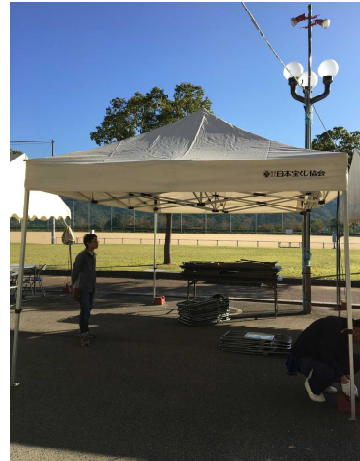

東かがわ市子ども会備品 1(大内公民館)

① ワンタッチ式テント

② テント

③ 折りたたみアルミテーブル

④ 折りたたみ4人がけ机

⑤ 折りたたみ数人掛け椅子