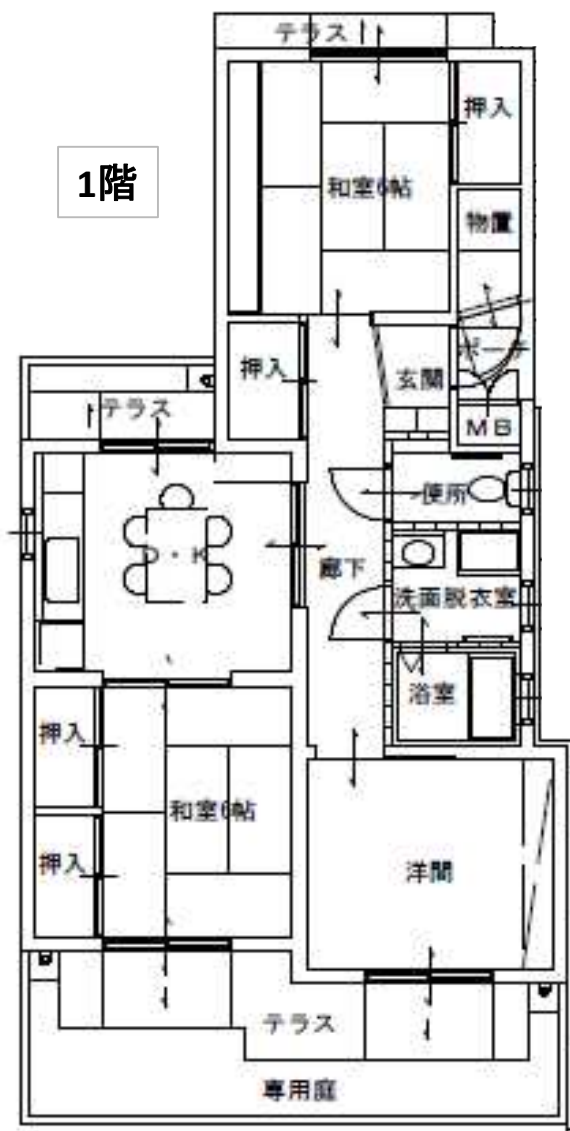

間取り例

※1階と2・3階の違いはテラス→バルコニー

【参考】最寄りの各種施設

種類	施設等	距離	時間(車)	
公共	東かがわ市役所 大内支所	1.4km	5分	
	東かがわ市立図書館	1.4km	5分	
	東かがわ警察署	1.6km	5分	
	東かがわ警察署 西村駐在所	1.7km	5分	
	大川広域消防本部	3.1km	7分	
	香川県立白鳥病院	4.8km	10分	
教育	東かがわ市立大内大川小中学校	1.7km	5分	
	東かがわ市立大内こども園(幼保連携型)	2.5km	7分	
	東かがわこどもアカデミー(私立保育所)	2.1km	6分	
	香川県立三本松高等学校	1.8km	5分	
買い物	コンビニ	ファミリーマート 東かがわ中筋店	1.3km	3分
		ローソン 東かがわ三本松店	1.4km	4分
		セブン-イレブン 東かがわ湊店	3.1km	7分
	スーパー	ムーミー 三本松店	1.2km	4分
		マルナカ 大内店	2.3km	5分
	ホームセンター	コーナン 白鳥店	3.6km	8分
	ドラッグストア	ディスカウントドラッグコスモス さぬき大内店	2.1km	5分
		くすりのレディ 東かがわ店	2.4km	5分
	家電等	ケースデンキ 白鳥店	3.7km	8分
		ヤマダデンキ ヤマダアウトレットかがわ店	3.8km	8分
	その他	マクドナルド 大内白鳥バイパス店	4.3km	9分
		Seria 東かがわ店(100円ショップ)	2.6km	6分
		イトウゴフク 東かがわ店(衣料品)	3.5km	8分
		宮脇書店 東かがわ店	2.4km	5分
公園	ほんだ公園	600m	2分	
	西町ポケットパーク	900m	3分	
	三本松公園	1.1km	2分	
	前山公園	1.9km	6分	
	とらまる公園	3.1km	7分	
交通	JR三本松駅	1.2km	4分	
	JR丹生駅	3.1km	6分	
銀行	百十四銀行 三本松支店	1.1km	4分	
	JA香川県 誉水支店	1.3km	3分	
	中国銀行 三本松支店	1.3km	4分	
	高松信用金庫 三本松支店	1.3km	4分	
	香川県信用組合 三本松支店	1.5km	5分	
	誉水郵便局	1.9km	5分	
	三本松郵便局	2.5km	6分	
	香川銀行 三本松支店	2.4km	5分	