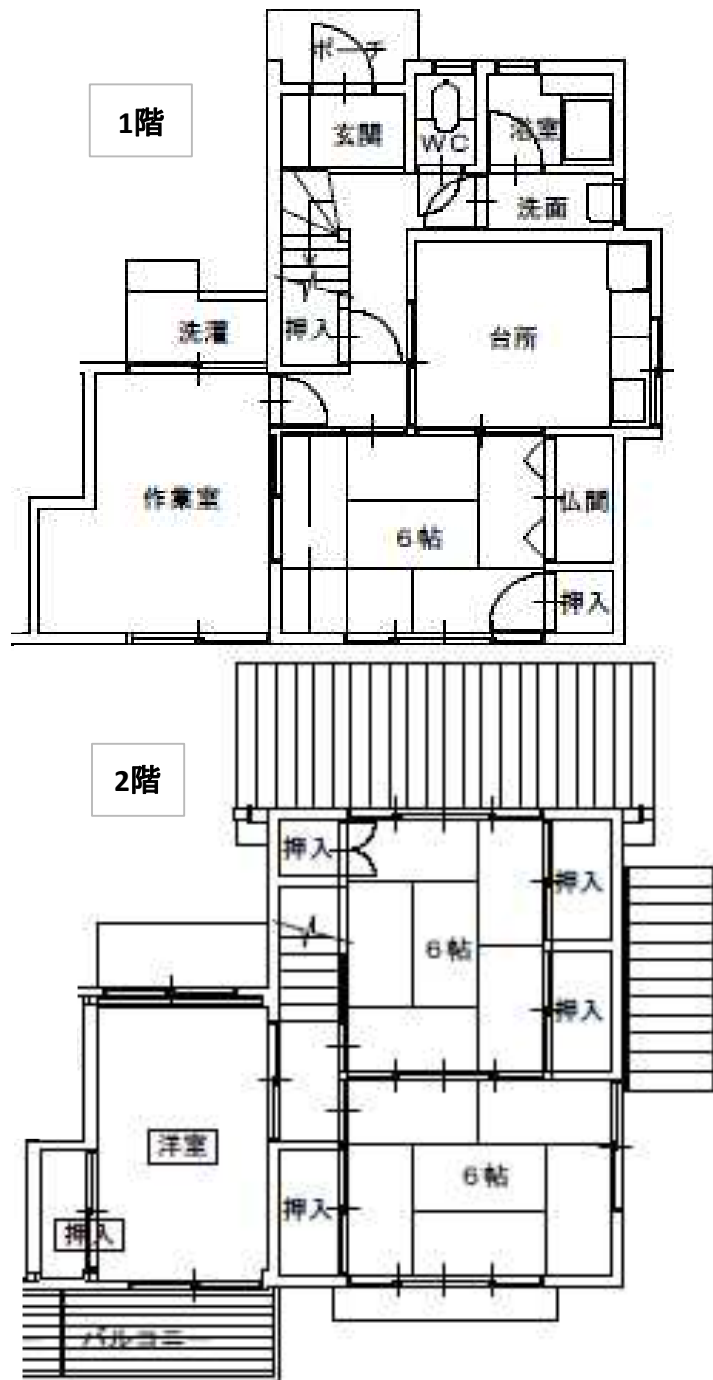

間取り例

【参考】最寄りの各種施設

種類	施設等	距離	時間(車)	
公共	東かがわ市役所 大内支所	1.6km	4分	
	東かがわ市立図書館	1.6km	4分	
	東かがわ警察署	2.0km	5分	
	東かがわ警察署 西村駐在所	550m	2分	
	大川広域消防本部	2.8km	6分	
	香川県立白鳥病院	5.0km	11分	
教育	東かがわ市立大内大川小中学校	1.0km	3分	
	東かがわ市立大内こども園(幼保連携型)	1.8km	5分	
	東かがわこどもアカデミー(私立保育所)	1.8km	6分	
	香川県立三本松高等学校	1.8km	5分	
買い物	コンビニ	ファミリーマート 東かがわ中筋店	450m	2分
		ローソン 東かがわ三本松店	1.4km	3分
		セブン-イレブン 東かがわ湊店	3.2km	7分
	スーパー	マルナカ 大内店	1.6km	3分
		ムーミー 三本松店	1.7km	5分
	ホームセンター	コーナン 白鳥店	4.0km	8分
	ドラッグストア	ディスカウントドラッグコスモス さぬき大内店	1.4km	3分
		くすりのレディ 東かがわ店	2.5km	6分
	家電等	ケーズデンキ 白鳥店	3.8km	9分
		ヤマダデンキ ヤマダアウトレットかがわ店	3.9km	8分
	その他	マクドナルド 大内白鳥バイパス店	4.0km	8分
		Seria 東かがわ店(100円ショップ)	2.7km	6分
		イトウゴフク 東かがわ店(衣料品)	3.6km	9分
	宮脇書店 東かがわ店	2.1km	5分	
公園	西町ポケットパーク	1.3km	3分	
	ほんだ公園	1.4km	4分	
	三本松公園	1.6km	4分	
	前山公園	2.4km	7分	
	とらまる公園	2.5km	6分	
交通	JR三本松駅	1.6km	5分	
	JR丹生駅	2.7km	5分	
銀行	JA香川県 誉水支店	700m	2分	
	百十四銀行 三本松支店	1.6km	4分	
	誉水郵便局	1.7km	5分	
	三本松郵便局	2.2km	6分	
	中国銀行 三本松支店	2.0km	5分	
	高松信用金庫 三本松支店	2.0km	5分	
	香川県信用組合 三本松支店	2.1km	6分	
	香川銀行 三本松支店	2.5km	6分	