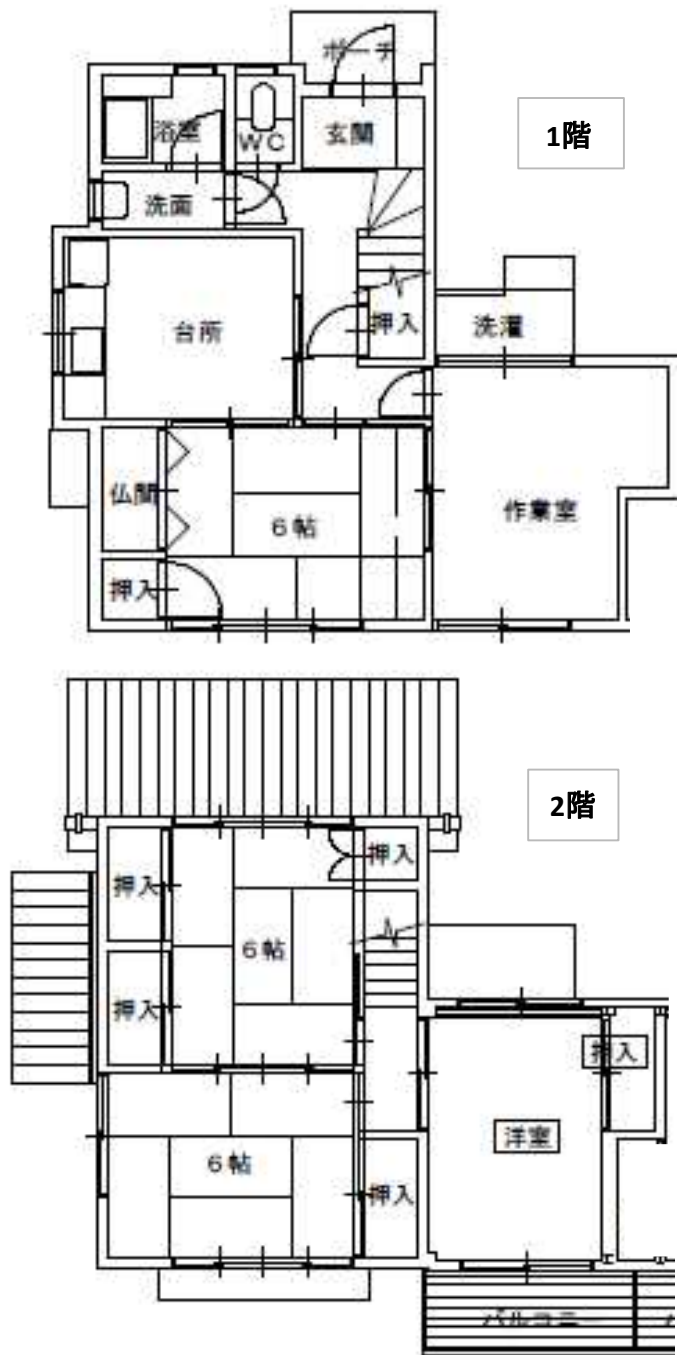

間取り例

【参考】最寄りの各種施設

種類	施設等	距離	時間(車)
公共	東かがわ市役所 大内支所	1.0km	3分
	東かがわ市立図書館	1.0km	3分
	東かがわ警察署	1.5km	4分
	東かがわ警察署 西村駐在所	350m	1分
	大川広域消防本部	2.6km	5分
	香川県立白鳥病院	4.6km	10分

教育	東かがわ市立大内大川小中学校	700m	2分
	東かがわ市立大内こども園(幼保連携型)	1.6km	5分
	東かがわこどもアカデミー(私立保育所)	1.5km	4分
	香川県立三本松高等学校	1.2km	3分