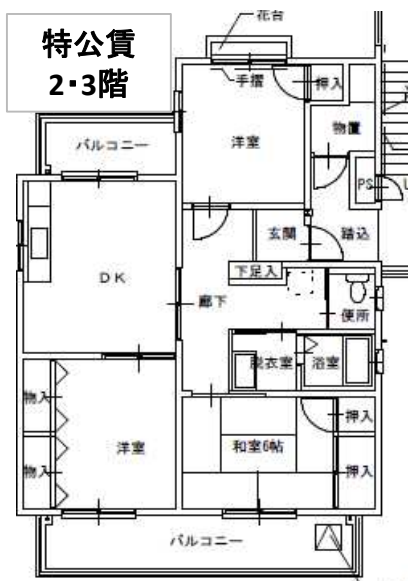

山下団地

間取り例

※1階と2・3階の違いはテラス→バルコニー

【参考】最寄りの各種施設

種類	施設等	距離	時間(車)
公共	東かがわ市役所	1.6km	5分
	東かがわ市立図書館	2.8km	6分
	東かがわ警察署	1.7km	4分
	東かがわ警察署 本町駐在所	1.6km	4分
	大川広域東消防署 白鳥分署	3.3km	8分
	香川県立白鳥病院	2.9km	7分

教育	東かがわ市立白鳥小中学校	1.2km	3分
	けいあいこども園(私立幼保連携型)	1.1km	3分
	認定しとりこども園(私立保育所型)	2.8km	8分
	香川県立三本松高等学校	3.0km	6分