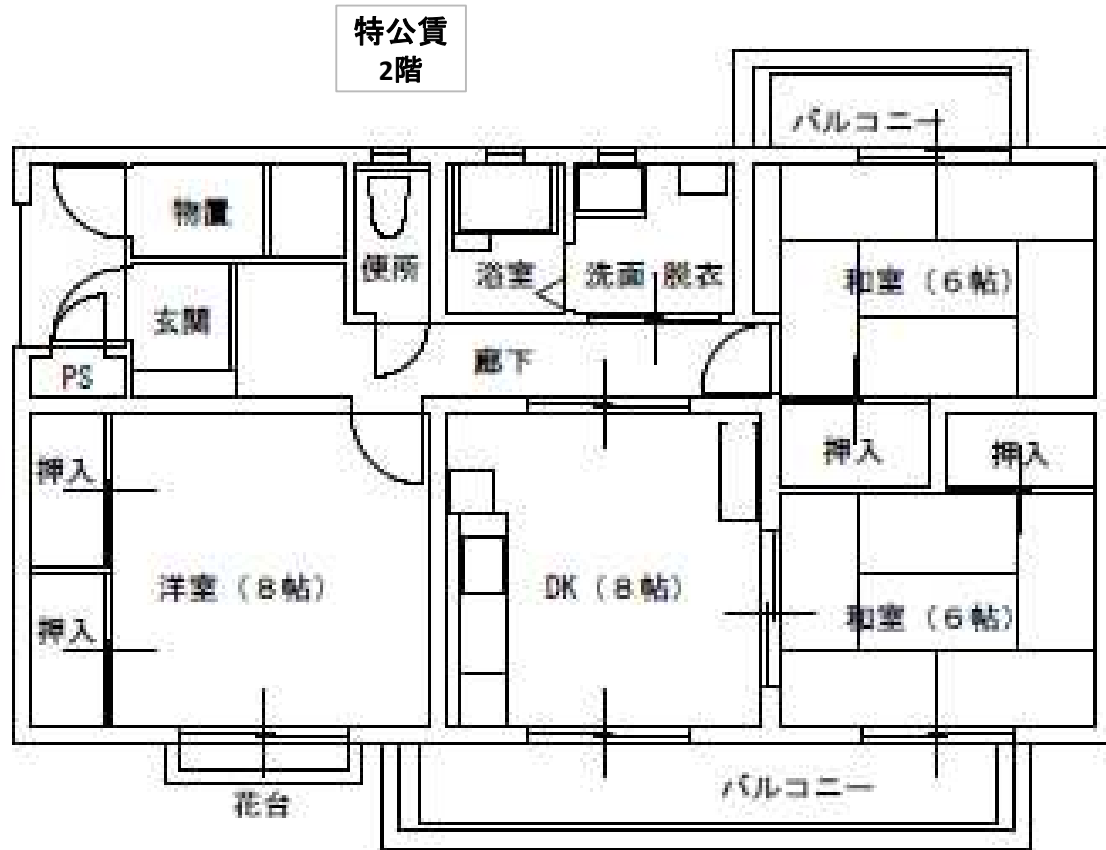

間取り例

【参考】最寄りの各種施設

種類	施設等	距離	時間(車)
公共	東かがわ市役所 引田支所	1.2km	2分
	東かがわ市立図書館 引田図書室	1.2km	2分
	東かがわ警察署 引田交番	700m	2分
	大川広域東消防署 白鳥分署	4.9km	7分
	香川県立白鳥病院	5.5km	9分

教育	東かがわ市立引田小中学校	1.1km	3分
	東かがわ市立引田こども園(幼保連携型)	1.1km	3分
	香川県立三本松高等学校	8.9km	16分