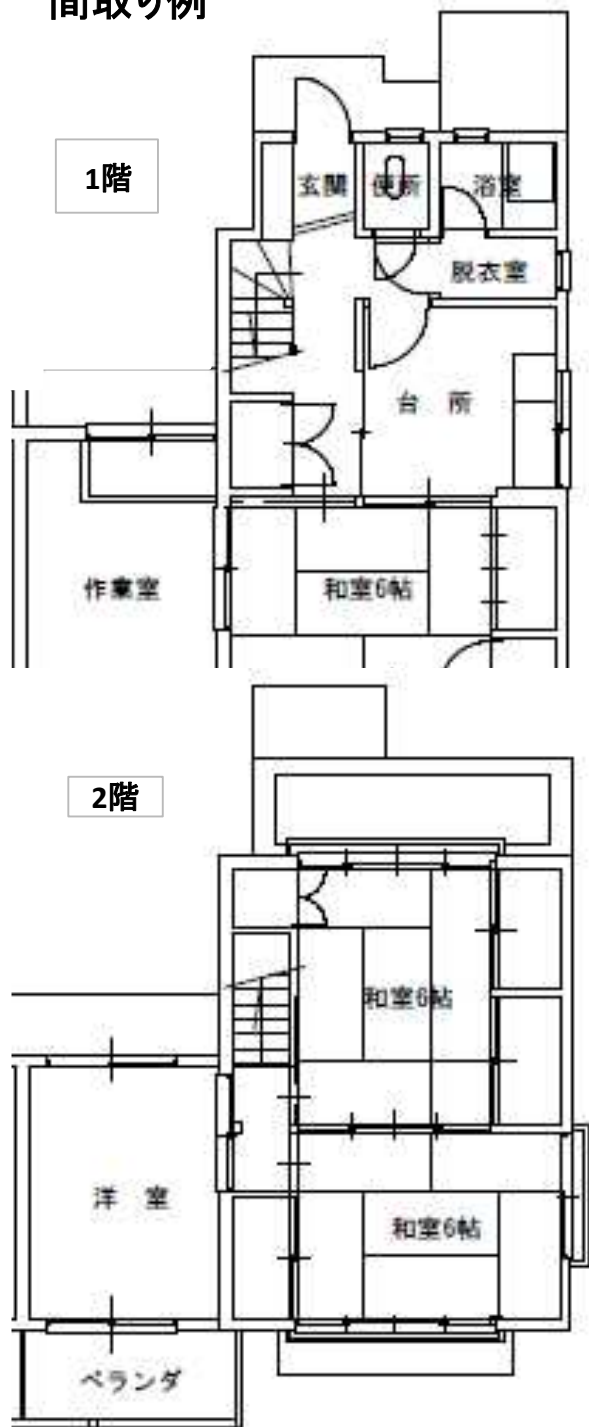

間取り例

【参考】最寄りの各種施設

種類	施設等	距離	時間(車)	
公共	東かがわ市役所 大内支所・市立図書館	1.7km	4分	
	東かがわ警察署	2.2km	5分	
	東かがわ警察署 西村駐在所	650m	3分	
	大川広域消防本部	2.1km	5分	
	香川県立白鳥病院	5.4km	11分	
教育	東かがわ市立大内大川小中学校	650m	3分	
	東かがわ市立大内こども園(幼保連携型)	1.5km	5分	
	東かがわこどもアカデミー(私立保育所型)	2.2km	6分	
	香川県立三本松高等学校	1.9km	5分	
買い物	コンビニ	ファミリーマート 東かがわ中筋店	750m	3分
		ローソン 東かがわ三本松店	1.6km	4分
		セブン-イレブン 東かがわ湊店	3.3km	7分
	スーパー	マルナカ 大内店	1.0km	2分
		ムーミー 三本松店	1.9km	5分
	ホームセンター	コーナン 白鳥店	4.1km	8分
	ドラッグストア	ディスカウントドラッグコスモス さぬき大内店	700m	2分
		くすりのレディ 東かがわ店	2.6km	6分
	家電等	ケースデンキ 白鳥店	4.0km	9分
		ヤマダデンキ テックランド東かがわ店	4.1km	9分
	その他	マクドナルド 大内白鳥バイパス店	4.1km	7分
		イトウゴフク 東かがわ店(衣料品)	3.8km	9分
		宮脇書店 東かがわ店	2.3km	5分
公園	とらまる公園	2.1km	6分	
	西町ポケットパーク	2.3km	6分	
	三本松公園	2.6km	7分	
	前山公園	2.6km	7分	
交通	JR三本松駅	1.8km	5分	
	JR丹生駅	2.0km	4分	
	白鳥大内インターチェンジ	2.8km	6分	
	大内バスストップ	2.2km	5分	
	大川バス(引田線) 大内農協前バス停(徒歩)	0.8km	11分	
金融機関	JA香川県 誉水支店	800m	2分	
	誉水郵便局	1.6km	5分	
	三本松郵便局	2.3km	6分	
	百十四銀行 三本松クイックスクエア	2.0km	5分	
	中国銀行 三本松支店	2.1km	5分	
	高松信用金庫 三本松支店	2.1km	5分	
	香川県信用組合 三本松支店	2.2km	6分	
	香川銀行 三本松支店	2.7km	6分	