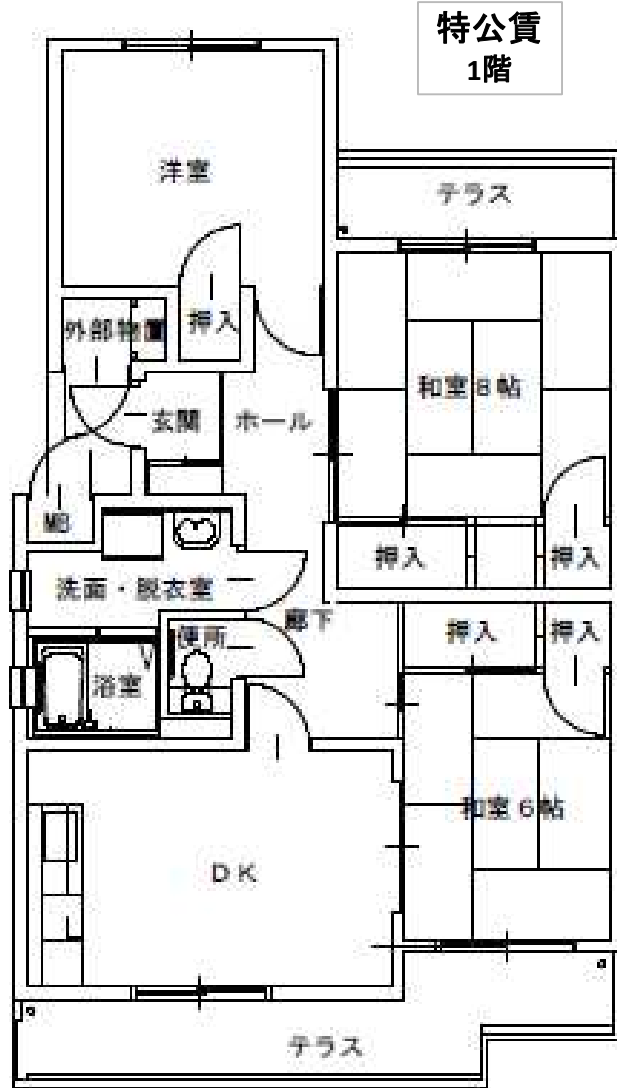

間取り例

※1階と3階の違いはテラス→バルコニー

【参考】最寄りの各種施設

種類	施設等	距離	時間(車)	
公共	東かがわ市役所 大内支所	2.1km	5分	
	東かがわ市立図書館	2.1km	5分	
	東かがわ警察署	2.6km	7分	
	東かがわ警察署 西村駐在所	1.1km	4分	
	大川広域消防本部	2.8km	6分	
	香川県立白鳥病院	5.5km	10分	
教育	東かがわ市立大内大川小中学校	700m	2分	
	東かがわ市立大内こども園(幼保連携型)	400m	2分	
	東かがわこどもアカデミー(私立保育所)	2.6km	5分	
	香川県立三本松高等学校	2.3km	6分	
買い物	コンビニ	ファミリーマート 東かがわ中筋店	1.1km	4分
		ローソン 東かがわ三本松店	1.9km	4分
		セブン-イレブン 東かがわ湊店	3.5km	6分
	スーパー	マルナカ 大内店	1.7km	4分
		ムーミー 三本松店	2.2km	5分
	ホームセンター	コーナン 白鳥店	3.7km	6分
	ドラッグストア	ディスカウントドラッグコスモス さぬき大内店	1.4km	4分
		くすりのレディ 東かがわ店	3.0km	7分
	家電等	ケーズデンキ 白鳥店	4.2km	7分
		ヤマダデンキ ヤマダアウトレットかがわ店	4.3km	7分
	その他	マクドナルド 大内白鳥バイパス店	3.7km	6分
		Seria 東かがわ店(100円ショップ)	3.4km	6分
		イトウゴフク 東かがわ店(衣料品)	4.0km	7分
		宮脇書店 東かがわ店	2.6km	6分
公園	とらまる公園	1.1km	3分	
	ほんだ公園	2.4km	6分	
	西町ポケットパーク	2.7km	7分	
	前山公園	2.9km	6分	
	三本松公園	3.0km	7分	
交通	JR三本松駅	2.2km	5分	
	JR丹生駅	2.7km	6分	
銀行	誉水郵便局	500m	2分	
	三本松郵便局	2.6km	7分	
	JA香川県 誉水支店	1.2km	4分	
	百十四銀行 三本松支店	2.3km	6分	
	中国銀行 三本松支店	2.5km	6分	
	高松信用金庫 三本松支店	2.5km	6分	
	香川県信用組合 三本松支店	2.6km	6分	
	香川銀行 三本松支店	3.0km	7分	