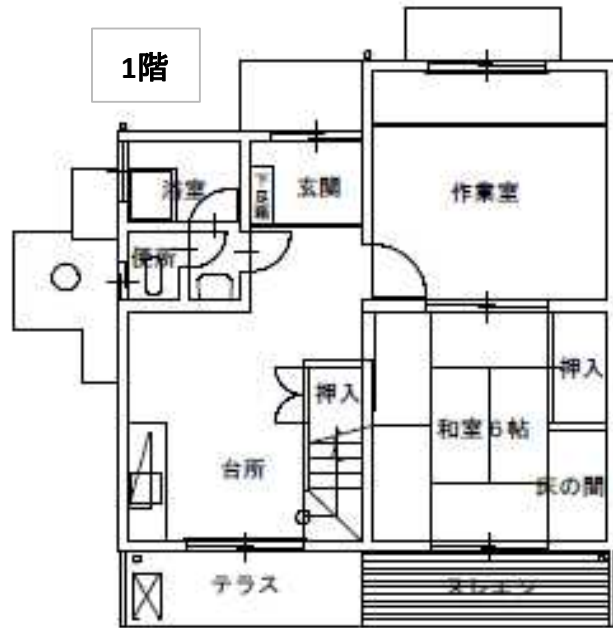

間取り例

【参考】最寄りの各種施設

種類	施設等	距離	時間(車)
公共	東かがわ市役所 引田支所	1.4km	4分
	東かがわ市立図書館 引田図書室	1.4km	4分
	東かがわ警察署 引田交番	1.4km	4分
	大川広域東消防署 白鳥分署	5.1km	9分
	香川県立白鳥病院	5.8km	10分

教育	東かがわ市立引田小中学校	1.3km	3分
	東かがわ市立引田こども園(幼保連携型)	1.3km	3分
	香川県立三本松高等学校	9.1km	17分