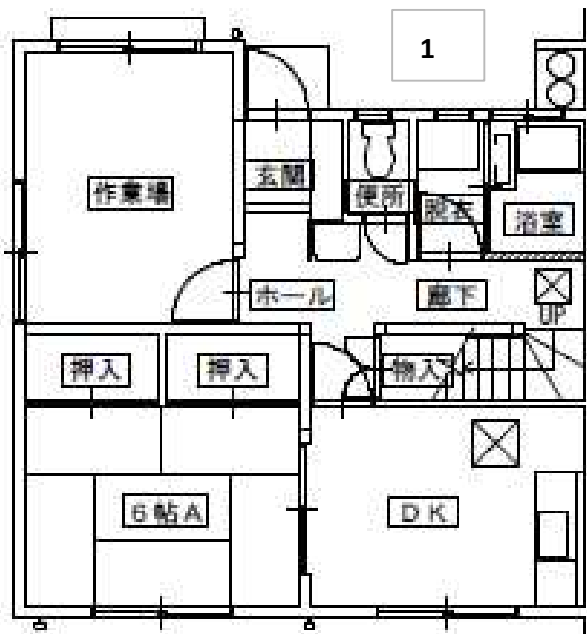

間取り例

【参考】最寄りの各種施設

種類	施設等	距離	時間(車)
公共	東かがわ市役所 大内支所	1.3km	4分
	東かがわ市立図書館	1.3km	4分
	東かがわ警察署	1.8km	5分
	東かがわ警察署 西村駐在所	500m	3分
	大川広域消防本部	3.1km	7分
	香川県立白鳥病院	5.0km	11分

教育	東かがわ市立大内大川小中学校	1.4km	4分
	東かがわ市立大内こども園(幼保連携型)	1.7km	5分
	東かがわこどもアカデミー(私立保育所)	1.8km	5分
	香川県立三本松高等学校	1.5km	5分