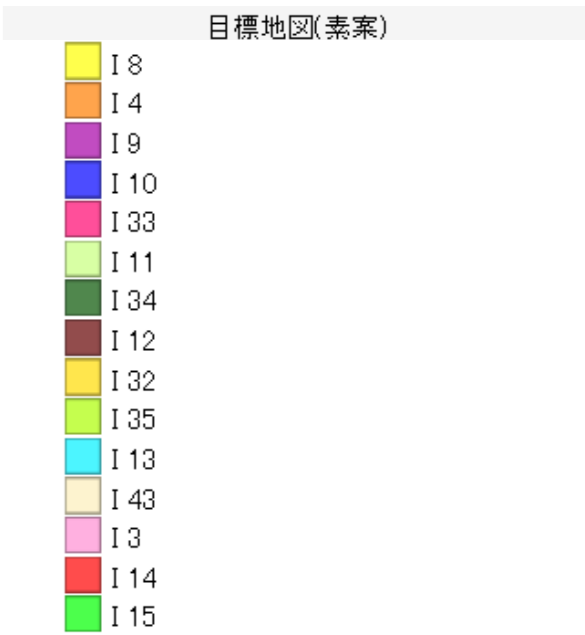

- 目標地区(素案)
- 18
 - 14
 - 19
 - 110
 - 133
 - 111
 - 134
 - 112
 - 132
 - 113
 - 143
 - 114
 - 113
 - 115

1 : 3000

1 : 3000