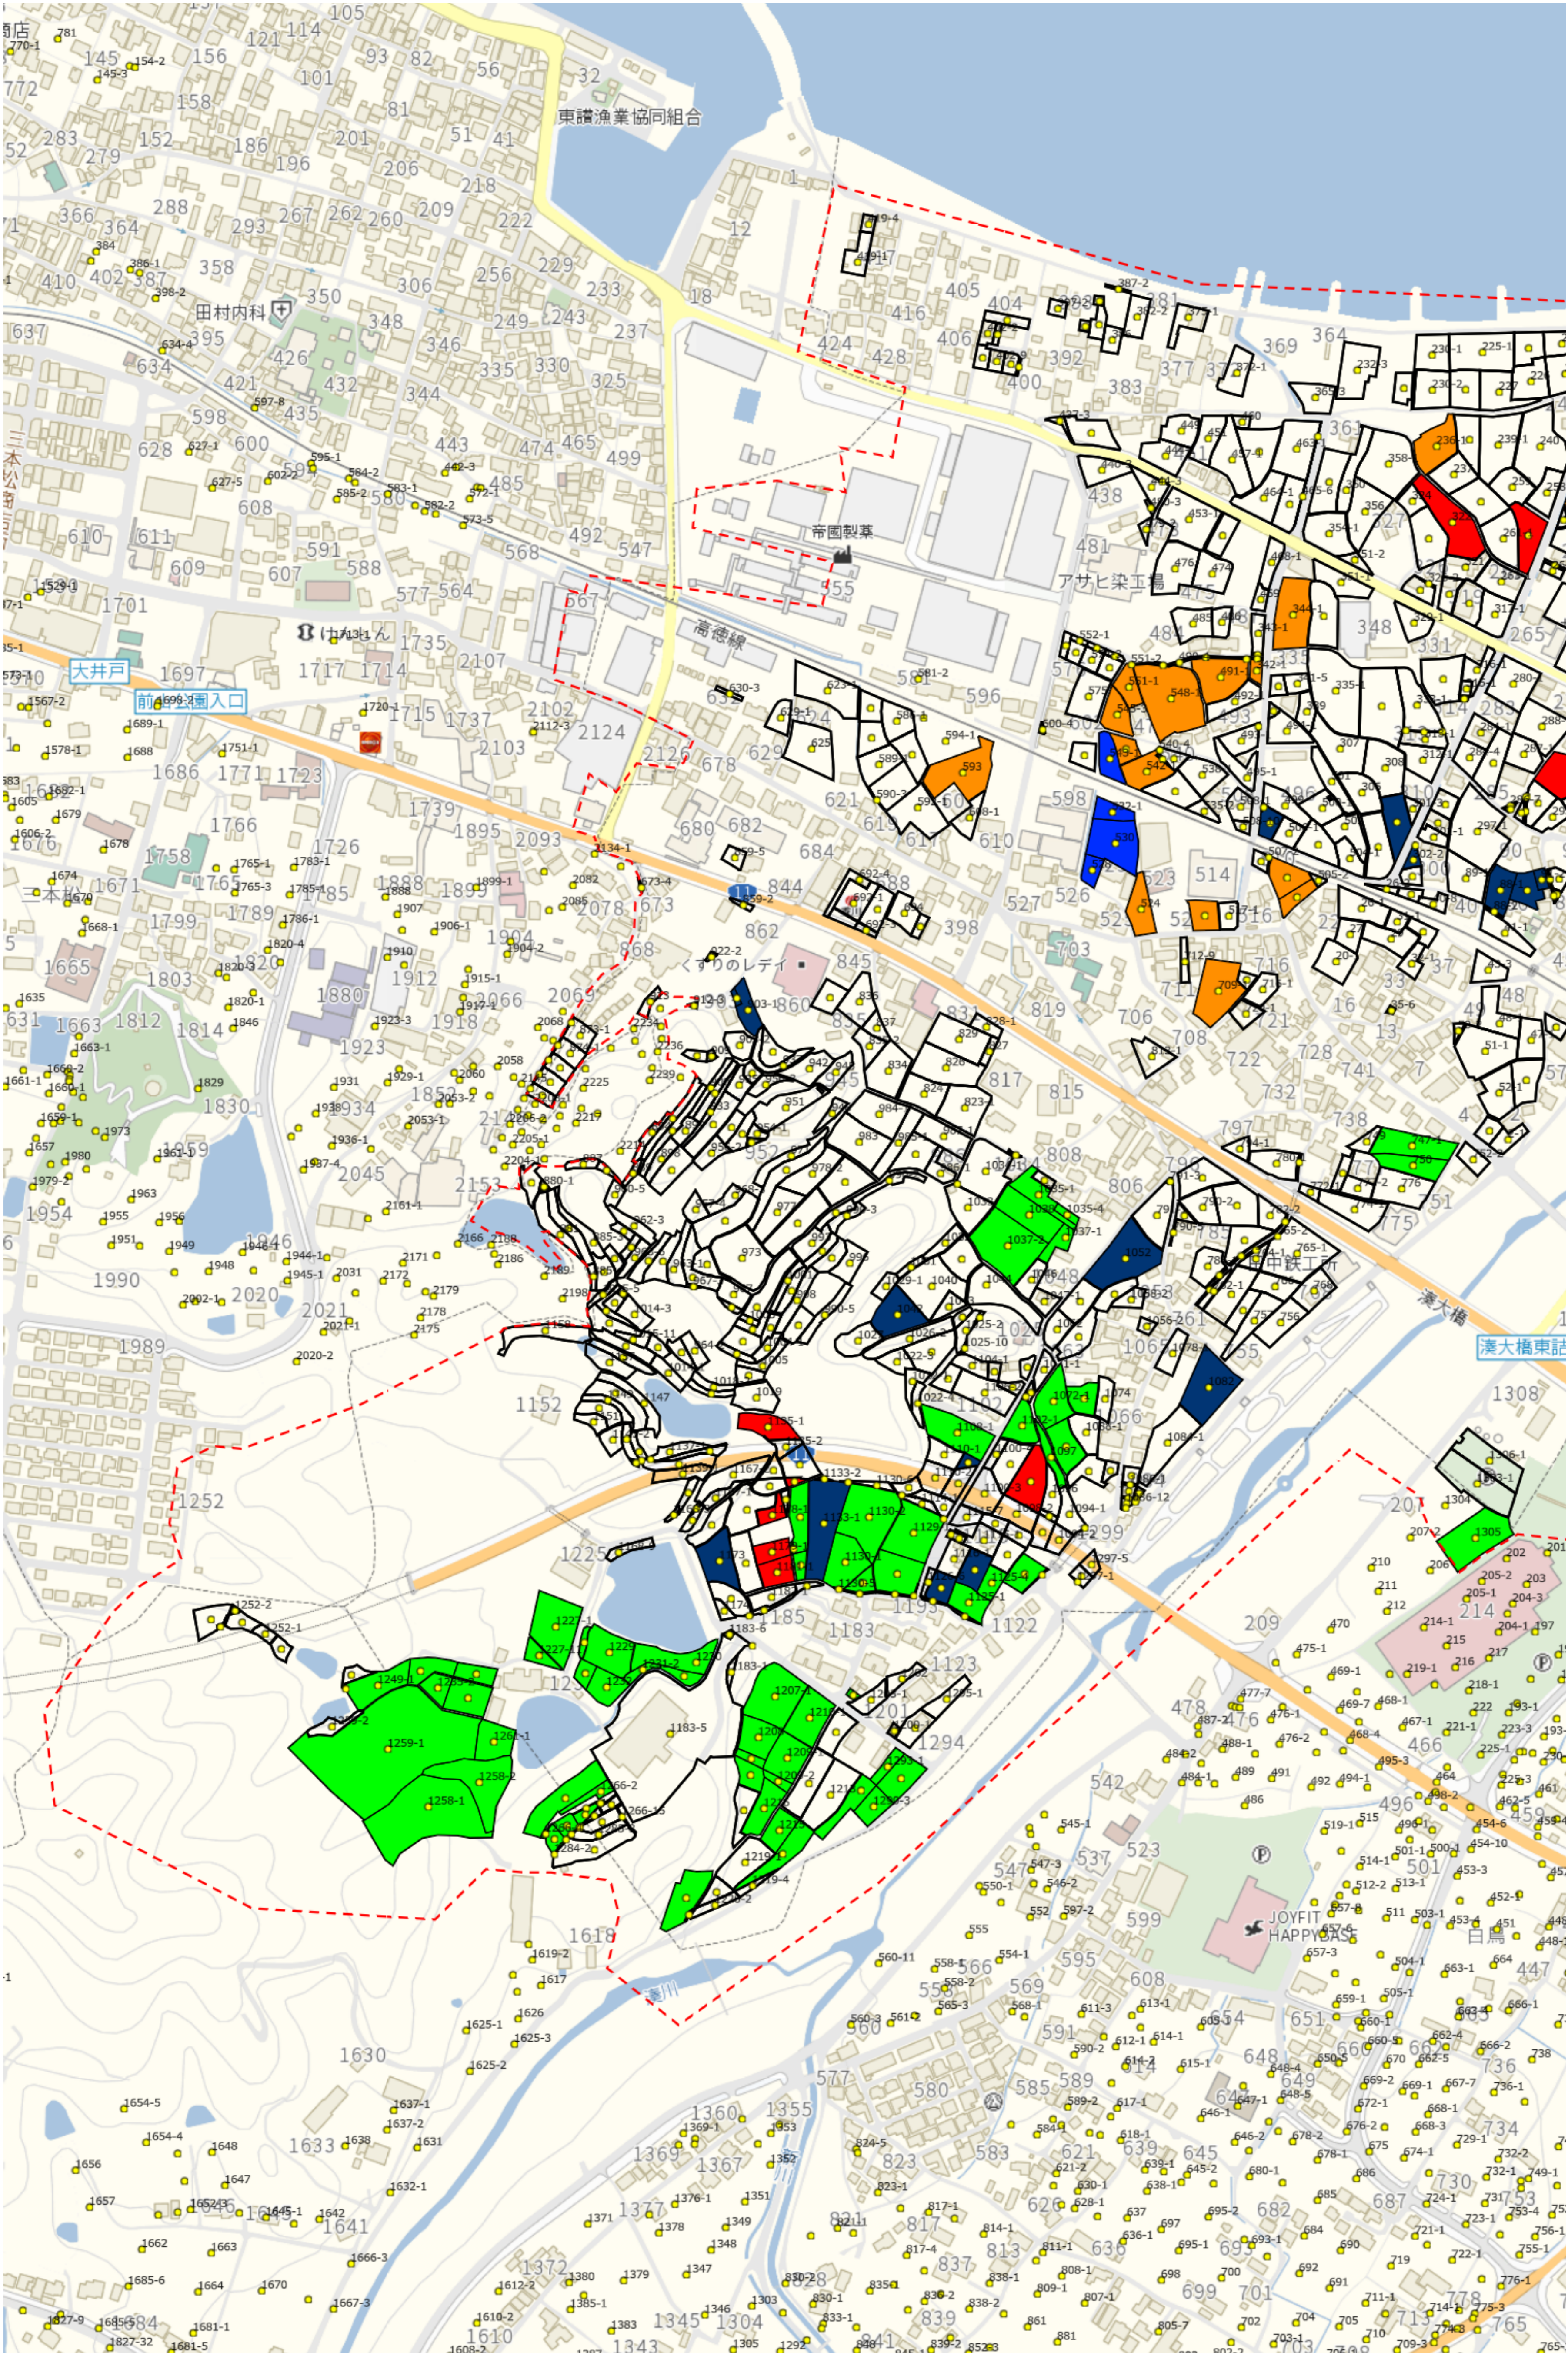

- 目標地区(案)
- E1
 - E2
 - E22
 - E23
 - E3
 - E10
 - E13
 - E4
 - E5

1 : 3250

- 目標地区(赤紫)
- E1
 - E2
 - E22
 - E3
 - E10
 - E3
 - E4
 - E5

1 : 3250