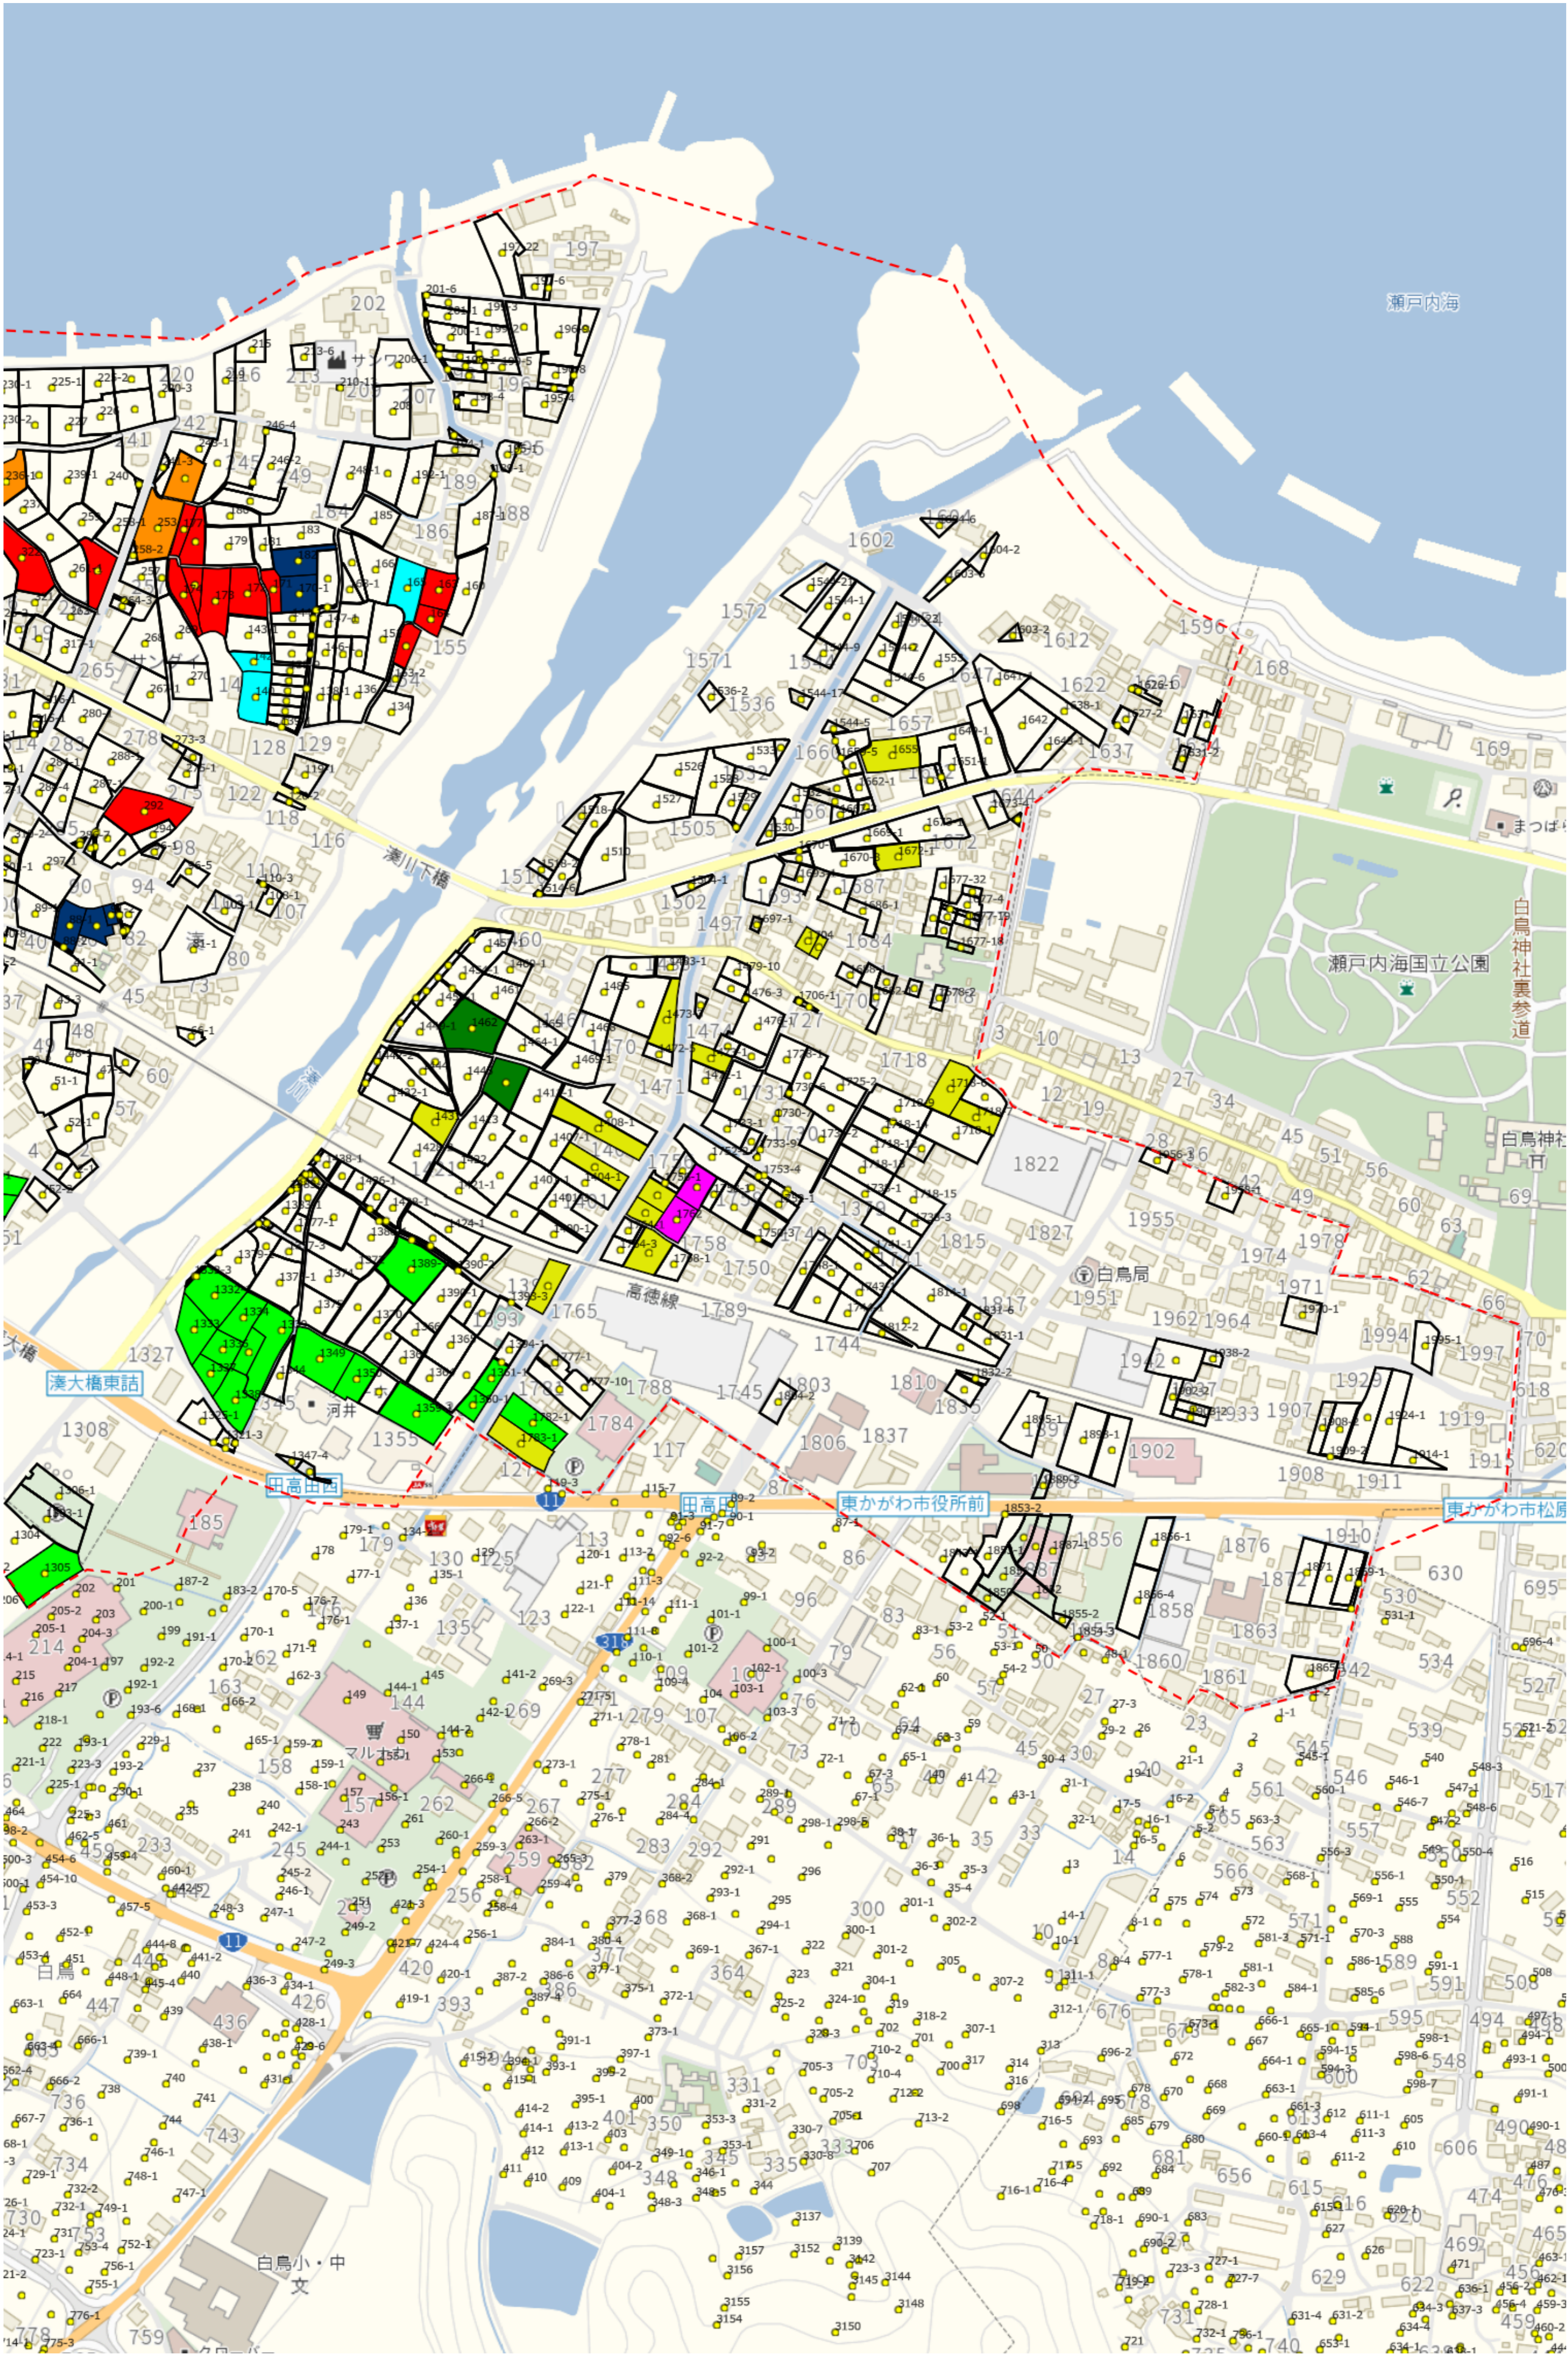

- 目標地区(案)
- E1
 - E2
 - E22
 - E23
 - E3
 - E10
 - E13
 - E4
 - E5

1 : 3250

- 目標地区(赤紫)
- E1
 - E2
 - E22
 - E3
 - E10
 - E3
 - E4
 - E5

1 : 3250