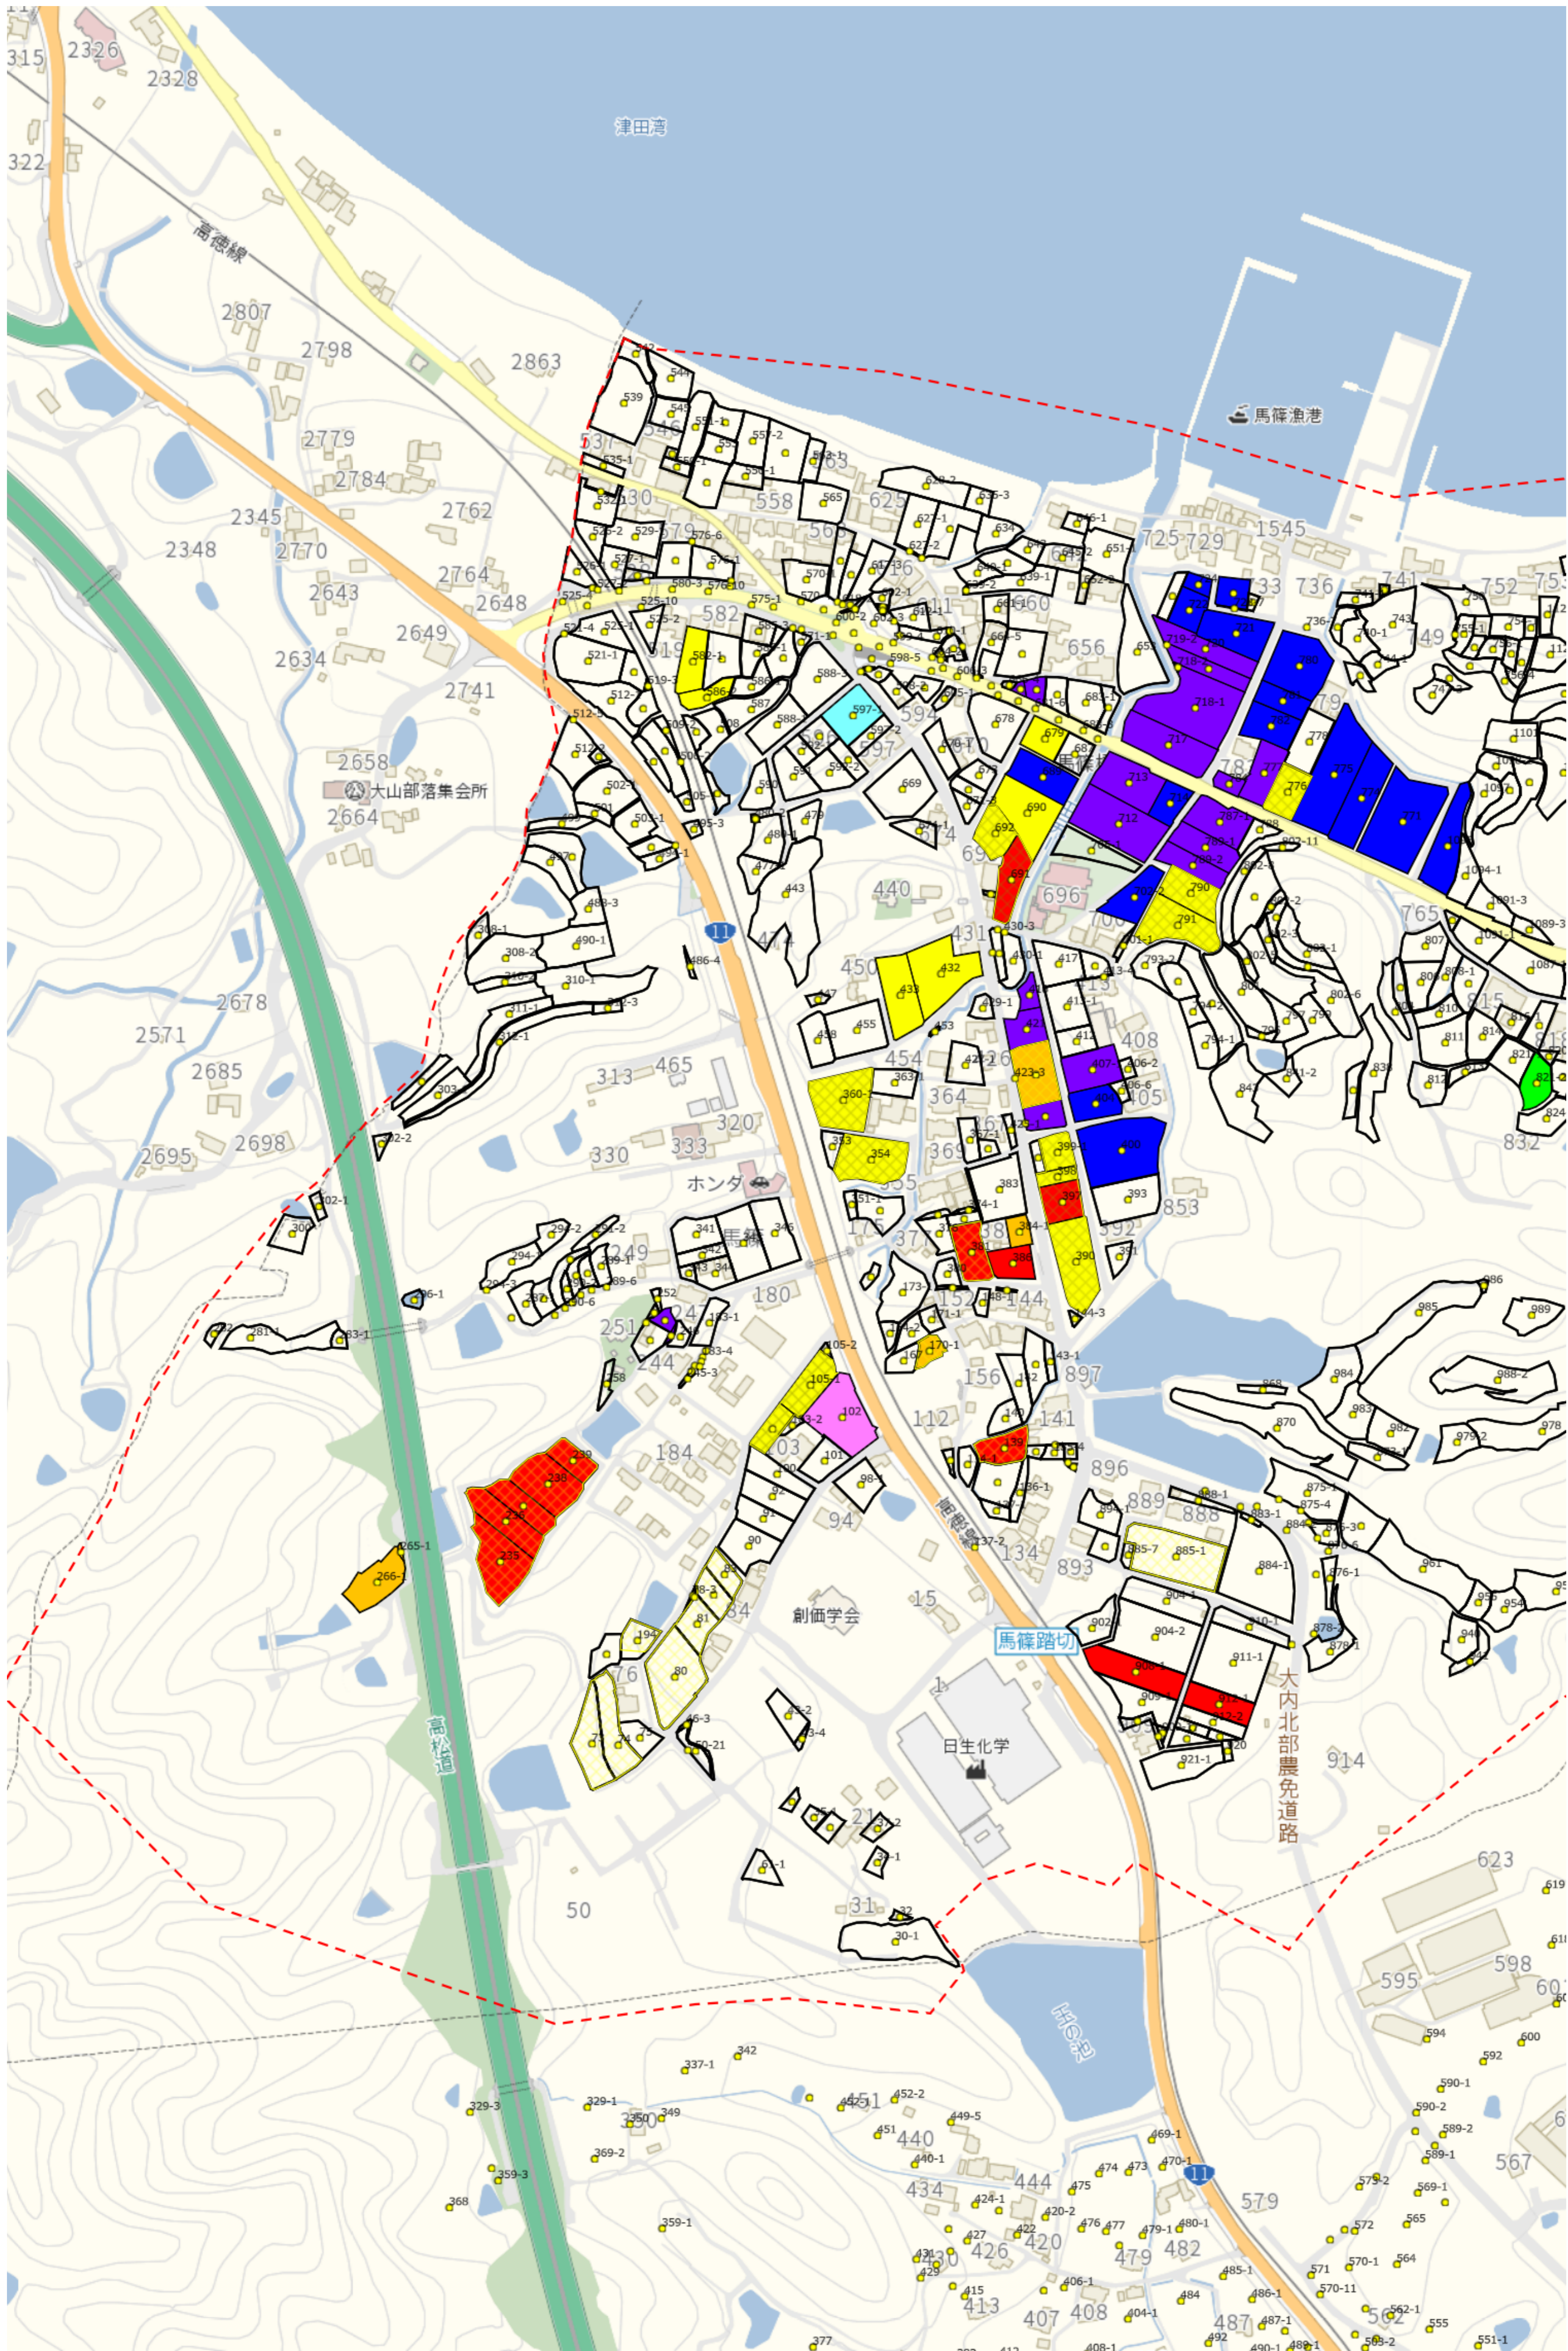

- 目標地区(素案)
- K1
 - K2
 - K15
 - K3
 - K16
 - K4
 - K7
 - K5
 - K18
 - K6
 - K7

集落協定エリア

1 : 3000

- 目標地区(素案)
- K1
 - K2
 - K15
 - K3
 - K16
 - K4
 - K17
 - K5
 - K18
 - K6
 - K7

集落協定エリア

1 : 3000