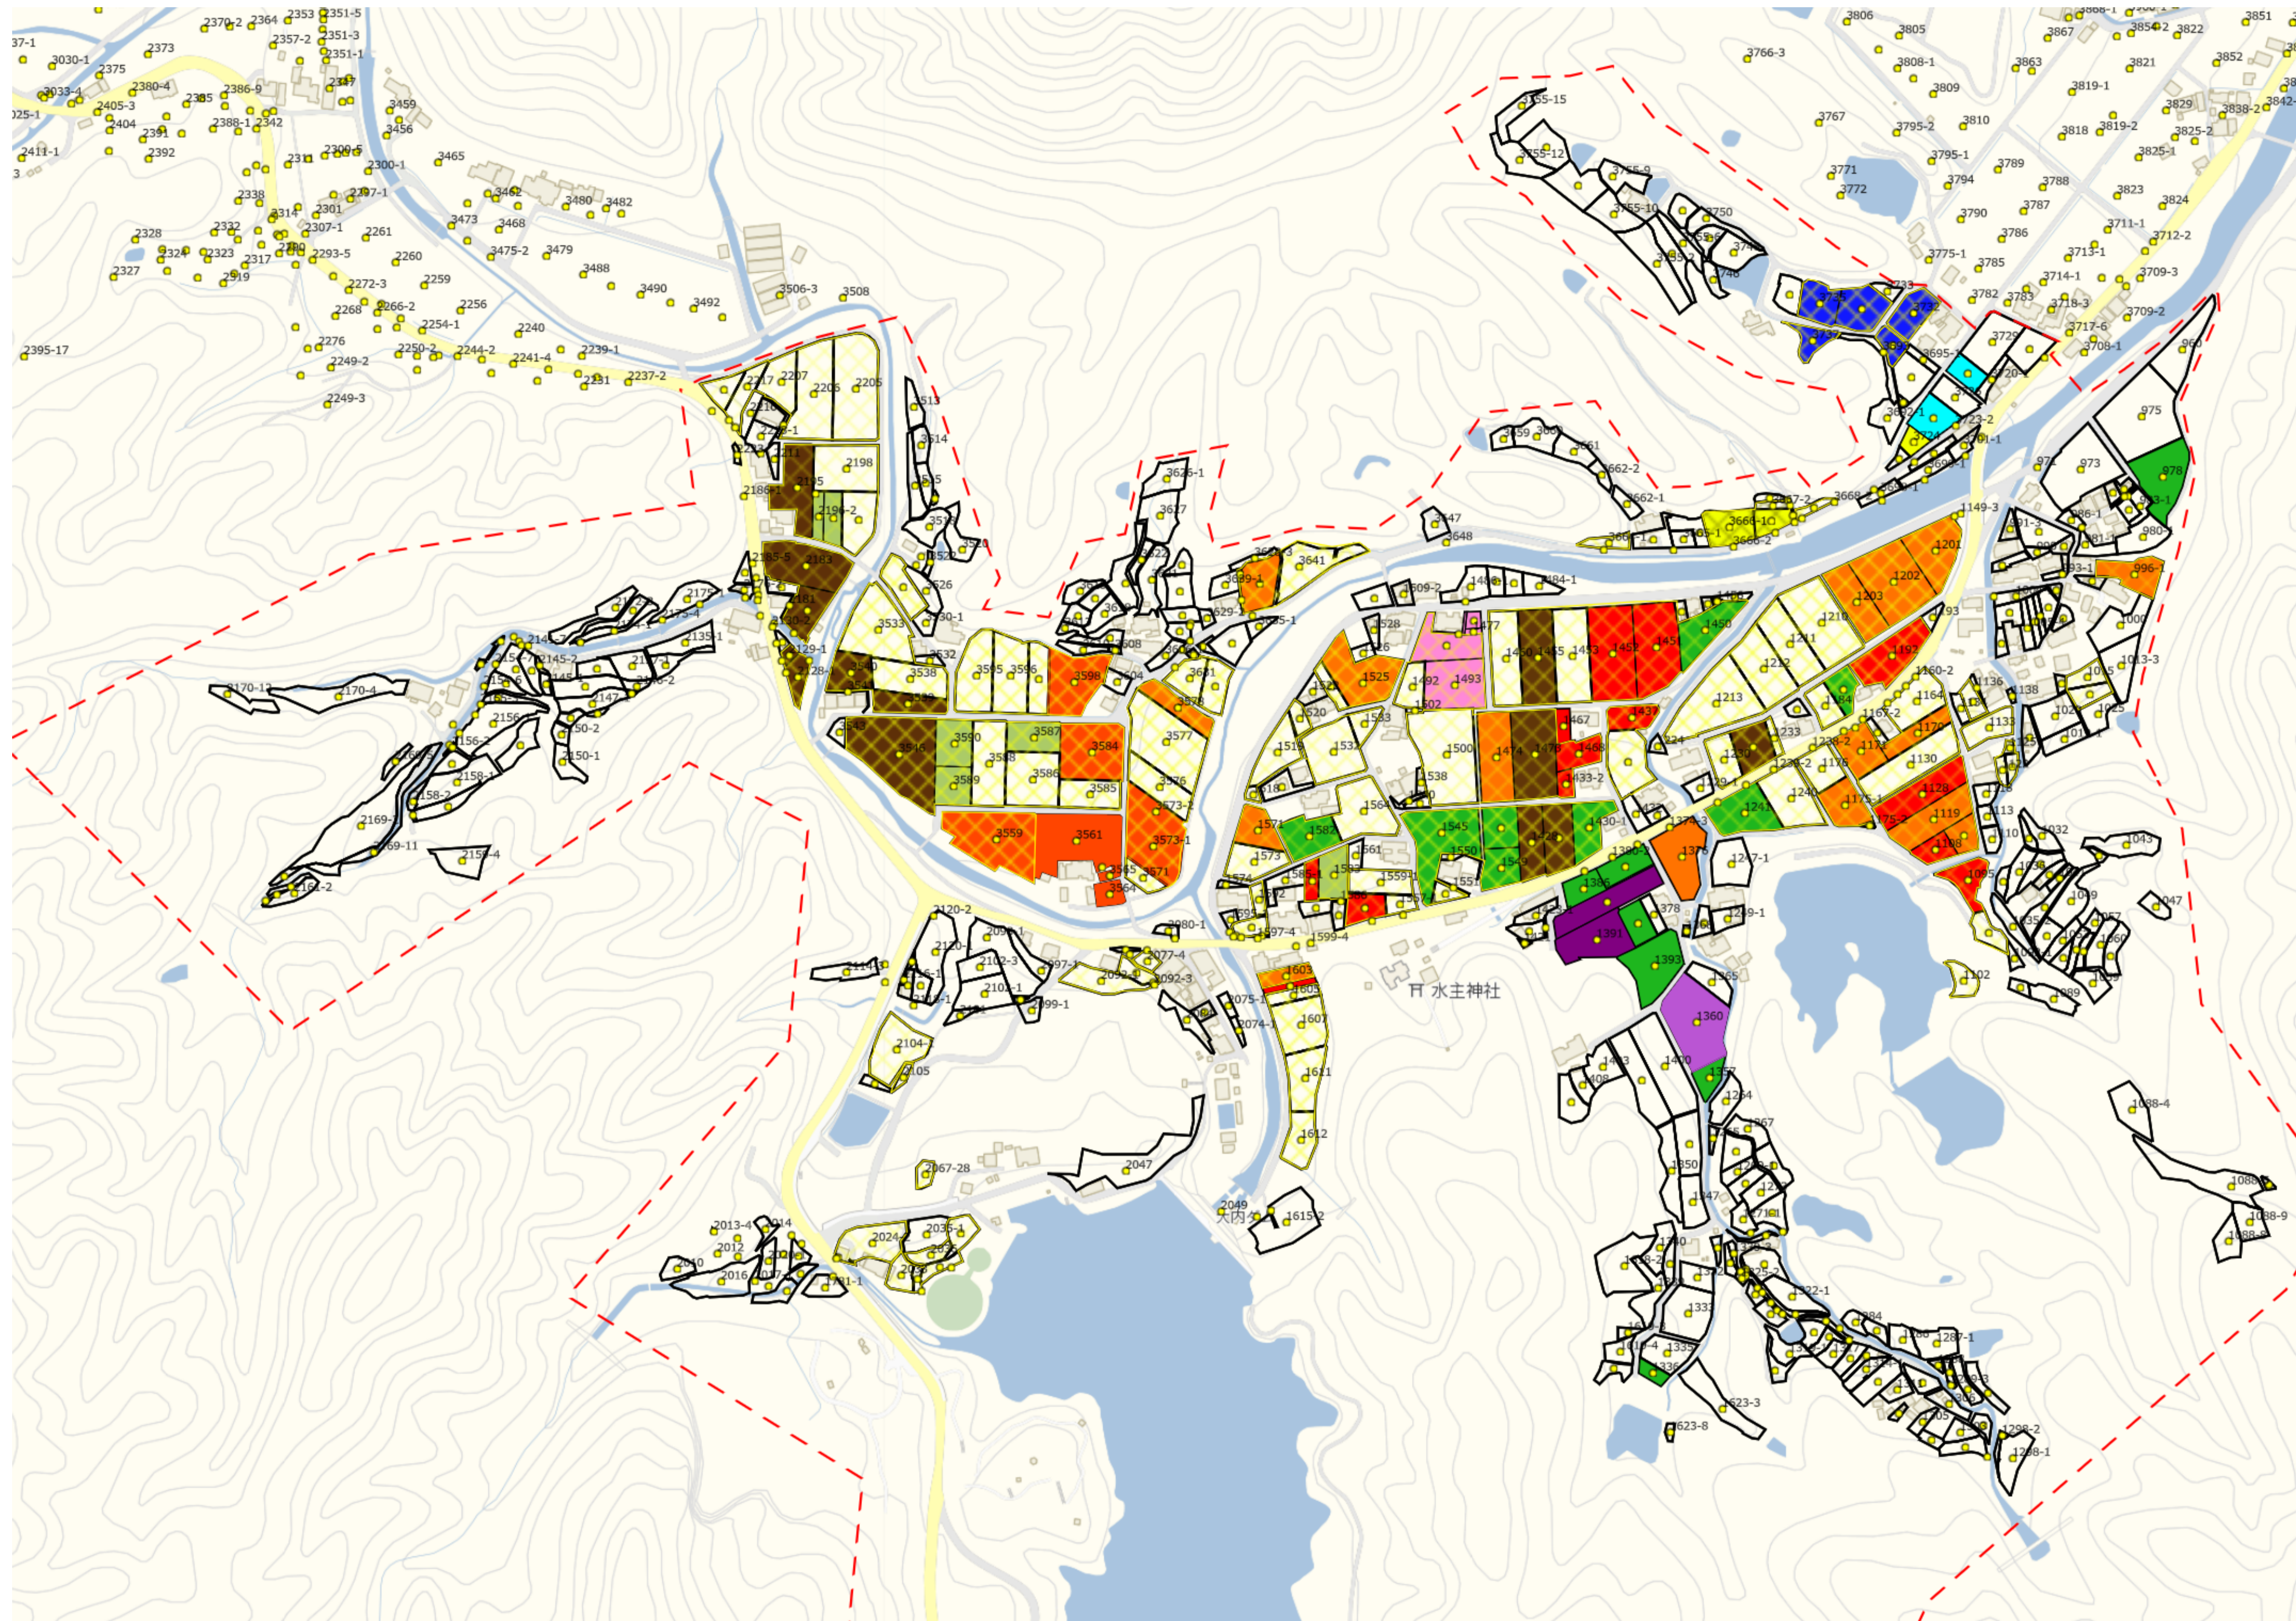

目標地区(素案)  
A1

集落協定エリア

1 : 3500

目標地区(素案)

A1

集落協定エリア

1 : 3500

目標地区(素案)

- A2
- A3
- A4
- A5
- A1
- A22
- A23
- A24
- A6
- A7
- A8
- A9
- A19
- A9
- 集落協定エリア

1 : 3500

目標地区(素案)

- A2
- A3
- A4
- A5
- A1
- A22
- A23
- A24
- A6
- A7
- A8
- A9
- A19
- A9

集落協定エリア

1 : 3500

- 目標地区(素案)
- A2
  - A3
  - A4
  - A17
  - A18
  - A11
  - A20
  - A6
  - A12
  - A13
  - A14
  - A15
  - A16
  - A10
  - A8
  - A21
  - A9
  - A9
- 集落協定エリア

1 : 4000

- 目標地区(素案)
- A2
  - A3
  - A4
  - A17
  - A18
  - A11
  - A20
  - A6
  - A12
  - A13
  - A14
  - A15
  - A16
  - A10
  - A8
  - A21
  - A9
- 集落協定エリア

1 : 4000