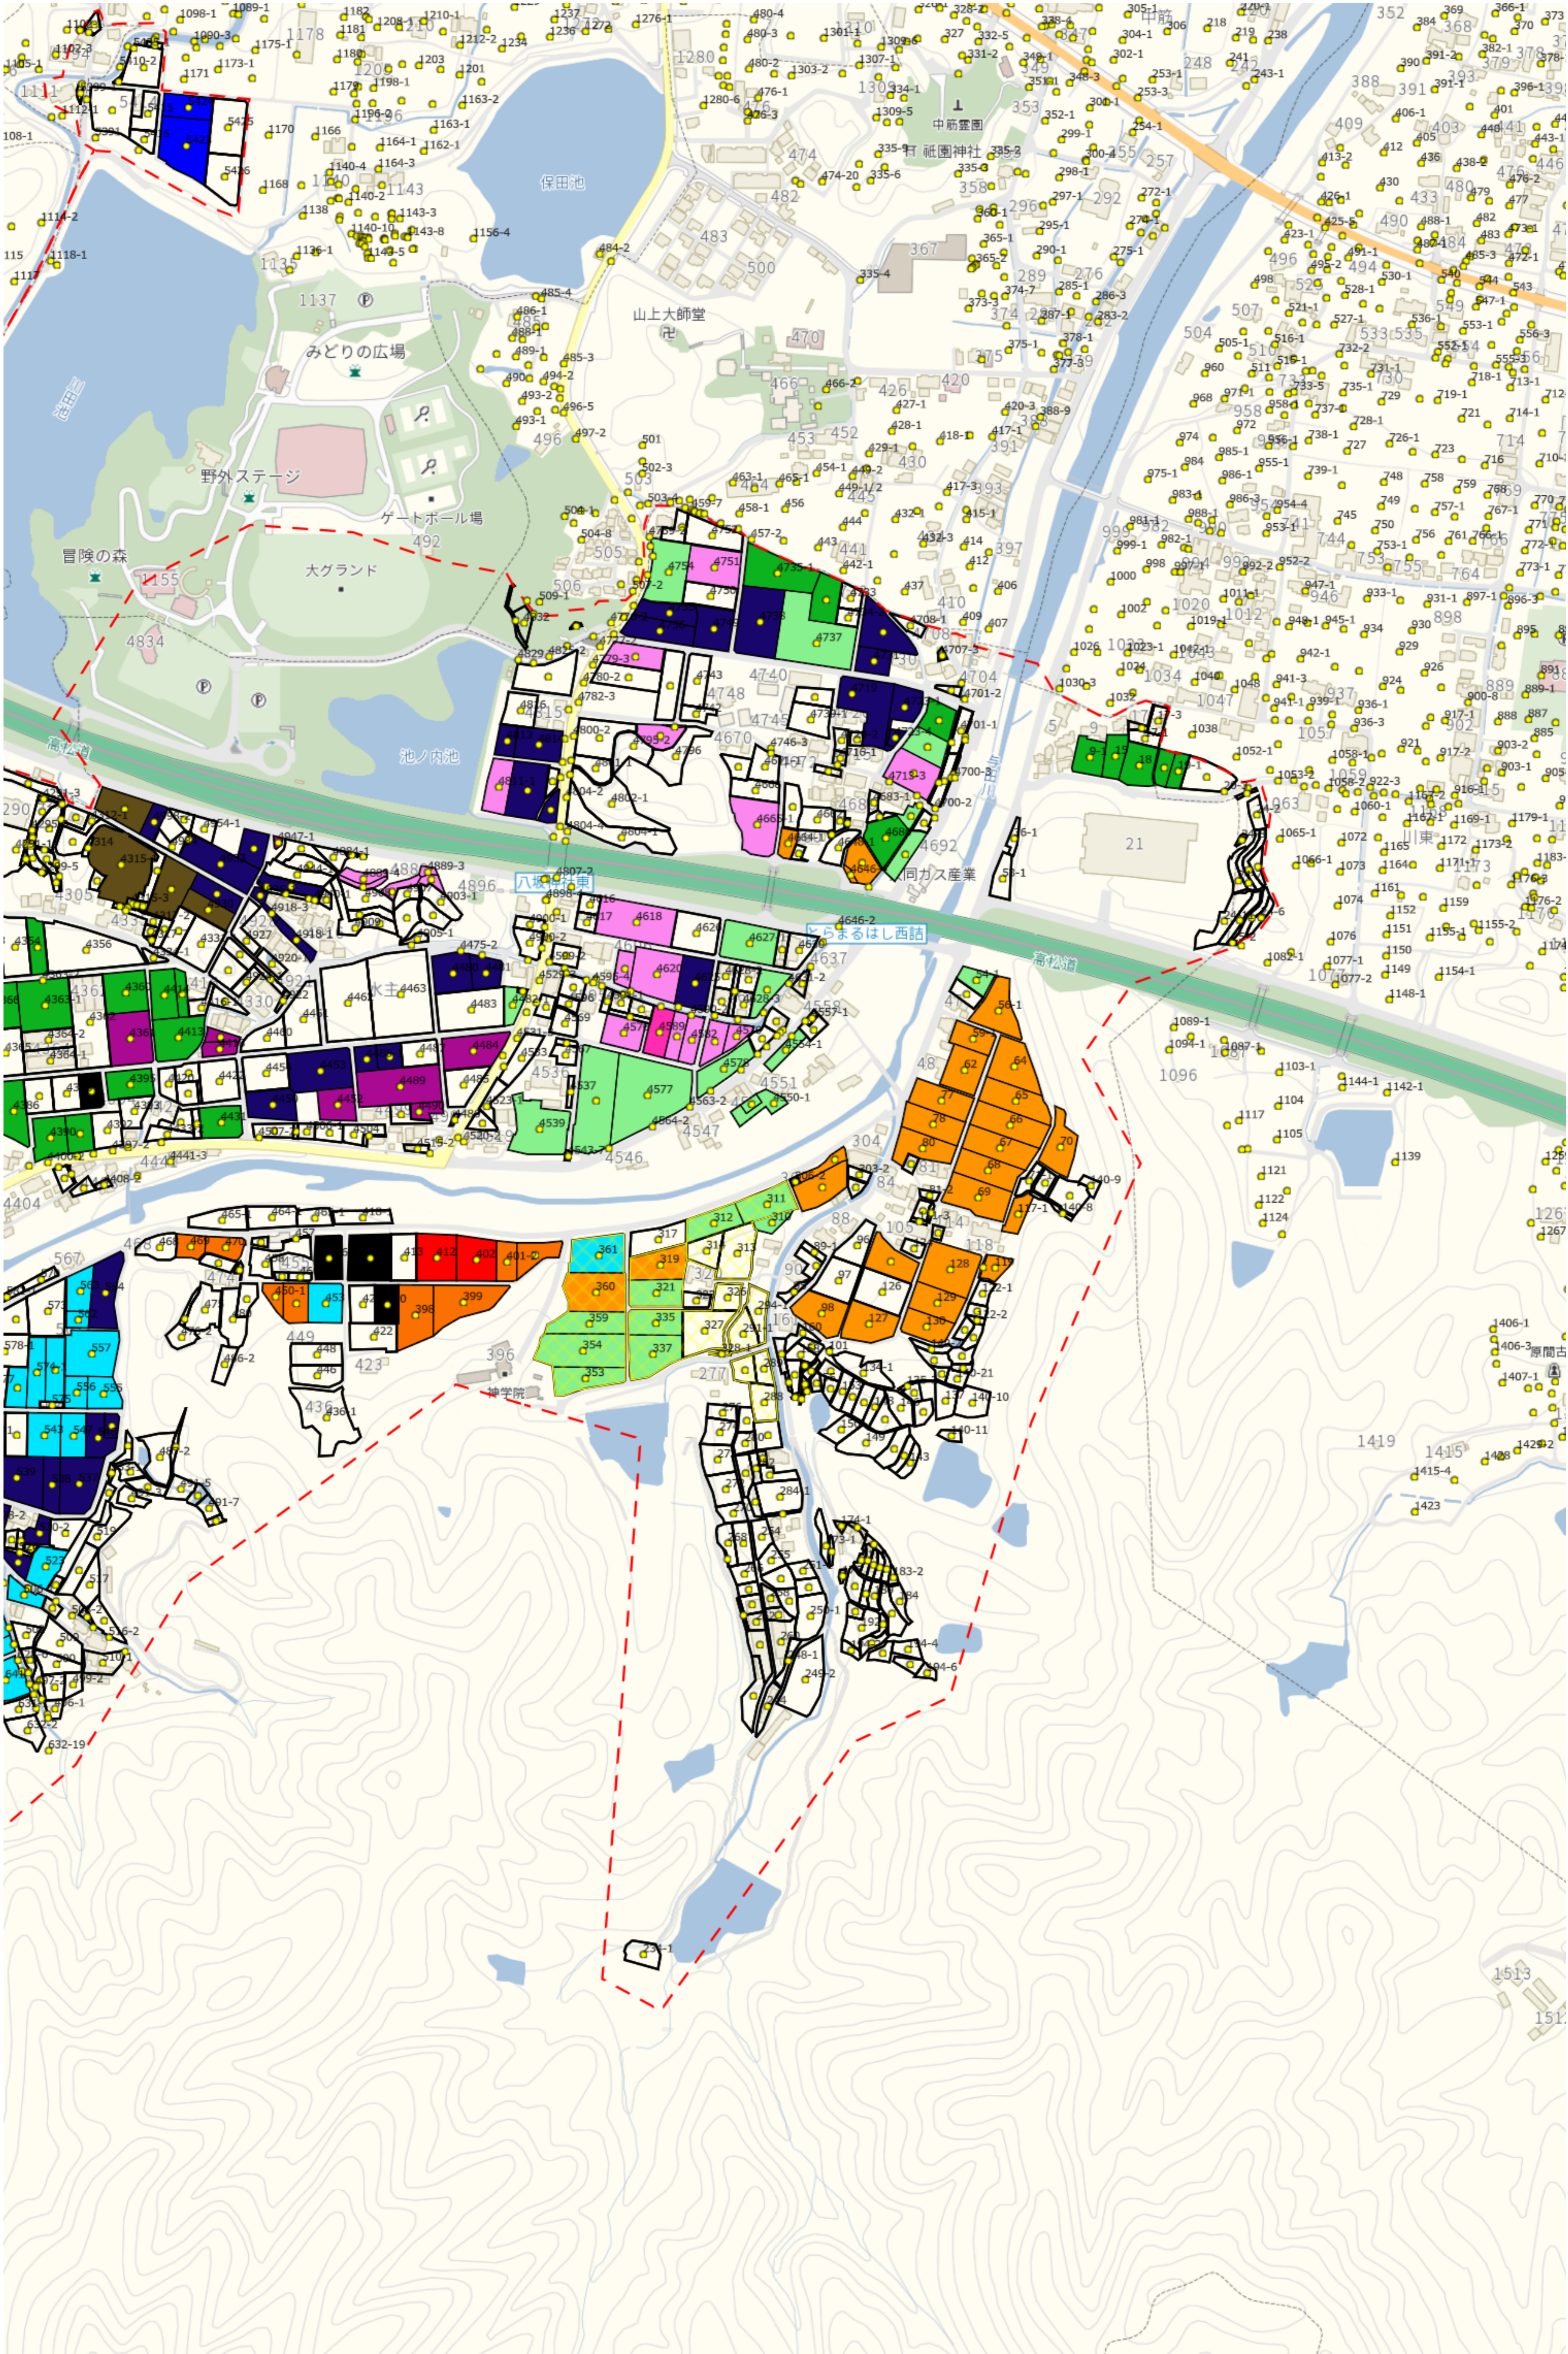

目標地区(素案)  
A1

集落協定エリア

1 : 3500

目標地区(素案)

A1

集落協定エリア

1 : 3500

目標地区(素案)

- A2
- A3
- A4
- A5
- A1
- A22
- A23
- A24
- A6
- A7
- A8
- A9
- A19
- A9
- 集落協定エリア

1 : 3500

目標地区(素案)

- A2
- A3
- A4
- A5
- A1
- A22
- A23
- A24
- A6
- A7
- A8
- A9
- A19
- A9

集落協定エリア

1 : 3500

- 目標地区(素案)
- A2
  - A3
  - A4
  - A17
  - A18
  - A11
  - A20
  - A6
  - A12
  - A13
  - A14
  - A15
  - A16
  - A10
  - A8
  - A21
  - A9
  - A9
- 集落協定エリア

1 : 4000

- 目標地区(素案)
- A2
  - A3
  - A4
  - A17
  - A18
  - A11
  - A20
  - A6
  - A12
  - A13
  - A14
  - A15
  - A16
  - A10
  - A8
  - A21
  - A9
- 集落協定エリア

1 : 4000