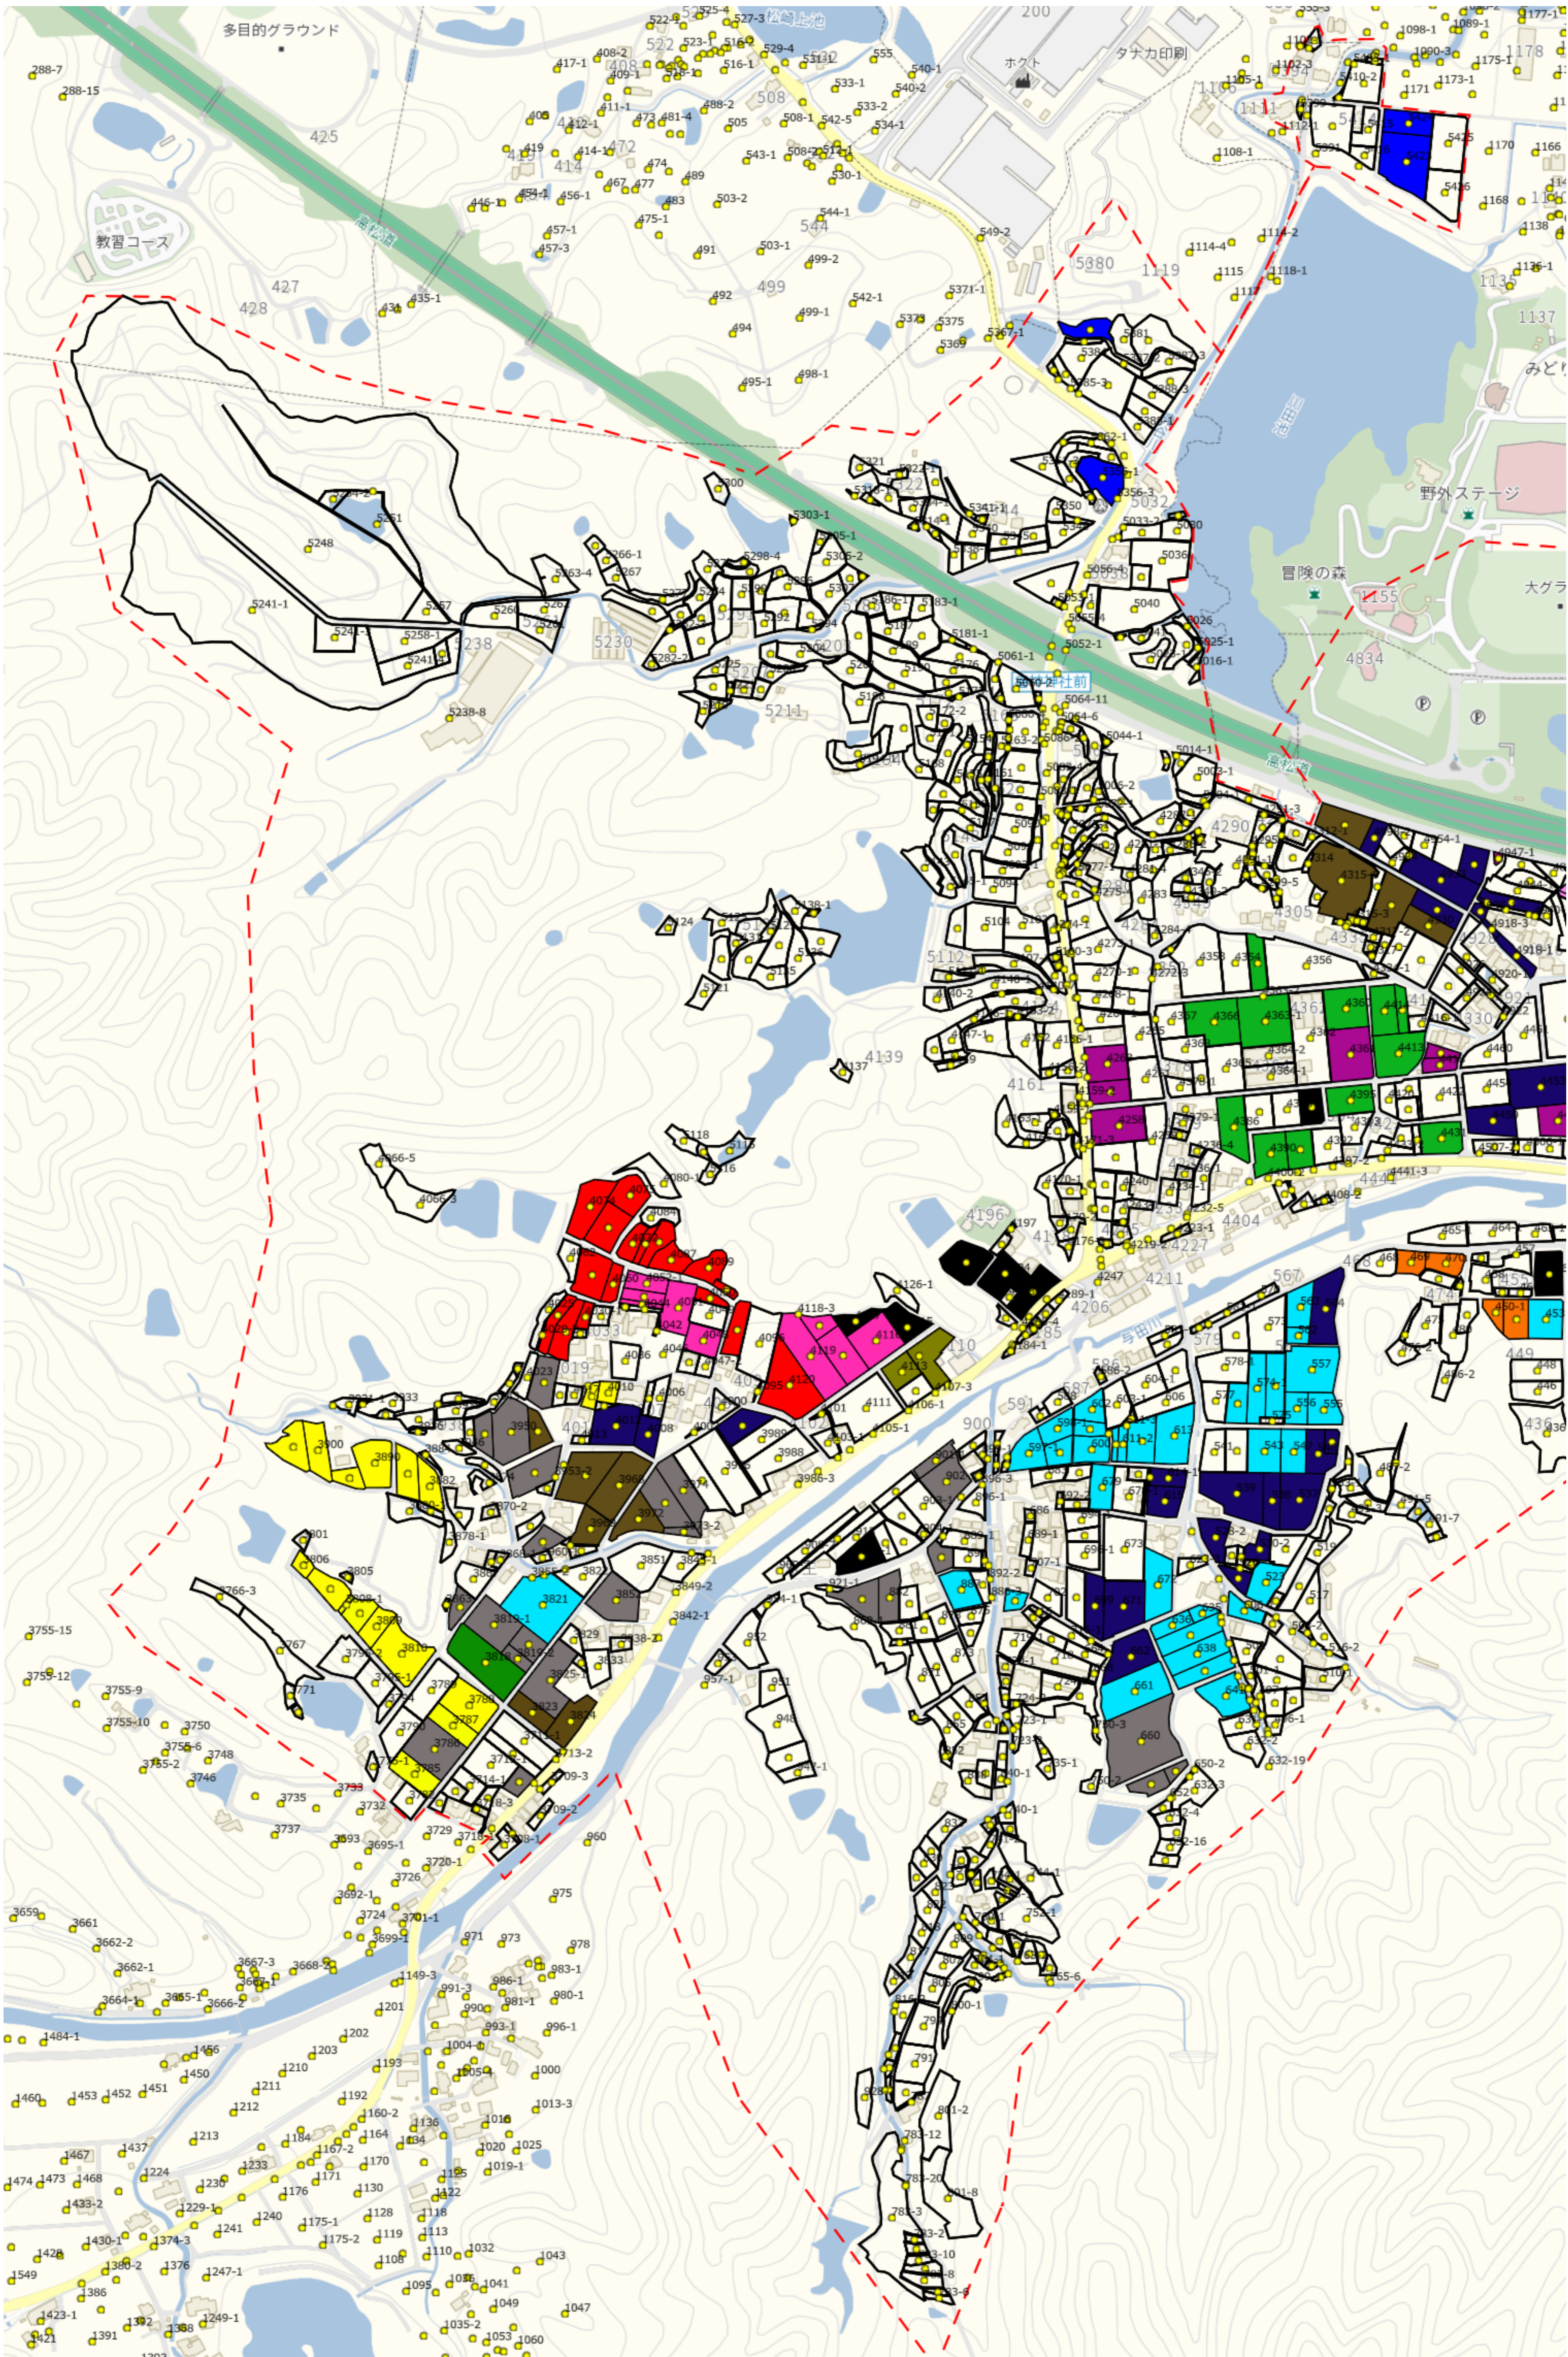

目標地区(素案)  
A1

集落協定エリア

1 : 3500

目標地区(素案)

A1

集落協定エリア

1 : 3500

目標地区(素案)

- A2
- A3
- A4
- A5
- A1
- A22
- A23
- A24
- A6
- A7
- A8
- A9
- A19
- A9
- 集落協定エリア

1 : 3500

目標地区(素案)

- A2
- A3
- A4
- A5
- A1
- A22
- A23
- A24
- A6
- A7
- A8
- A9
- A19
- A9

集落協定エリア

1 : 3500

- 目標地区(素案)
- A2
  - A3
  - A4
  - A17
  - A18
  - A11
  - A20
  - A6
  - A12
  - A13
  - A14
  - A15
  - A16
  - A10
  - A8
  - A21
  - A9
  - A9
- 集落協定エリア

1 : 4000

- 目標地区(素案)
- A2
  - A3
  - A4
  - A17
  - A18
  - A11
  - A20
  - A6
  - A12
  - A13
  - A14
  - A15
  - A16
  - A10
  - A8
  - A21
  - A9
- 集落協定エリア

1 : 4000