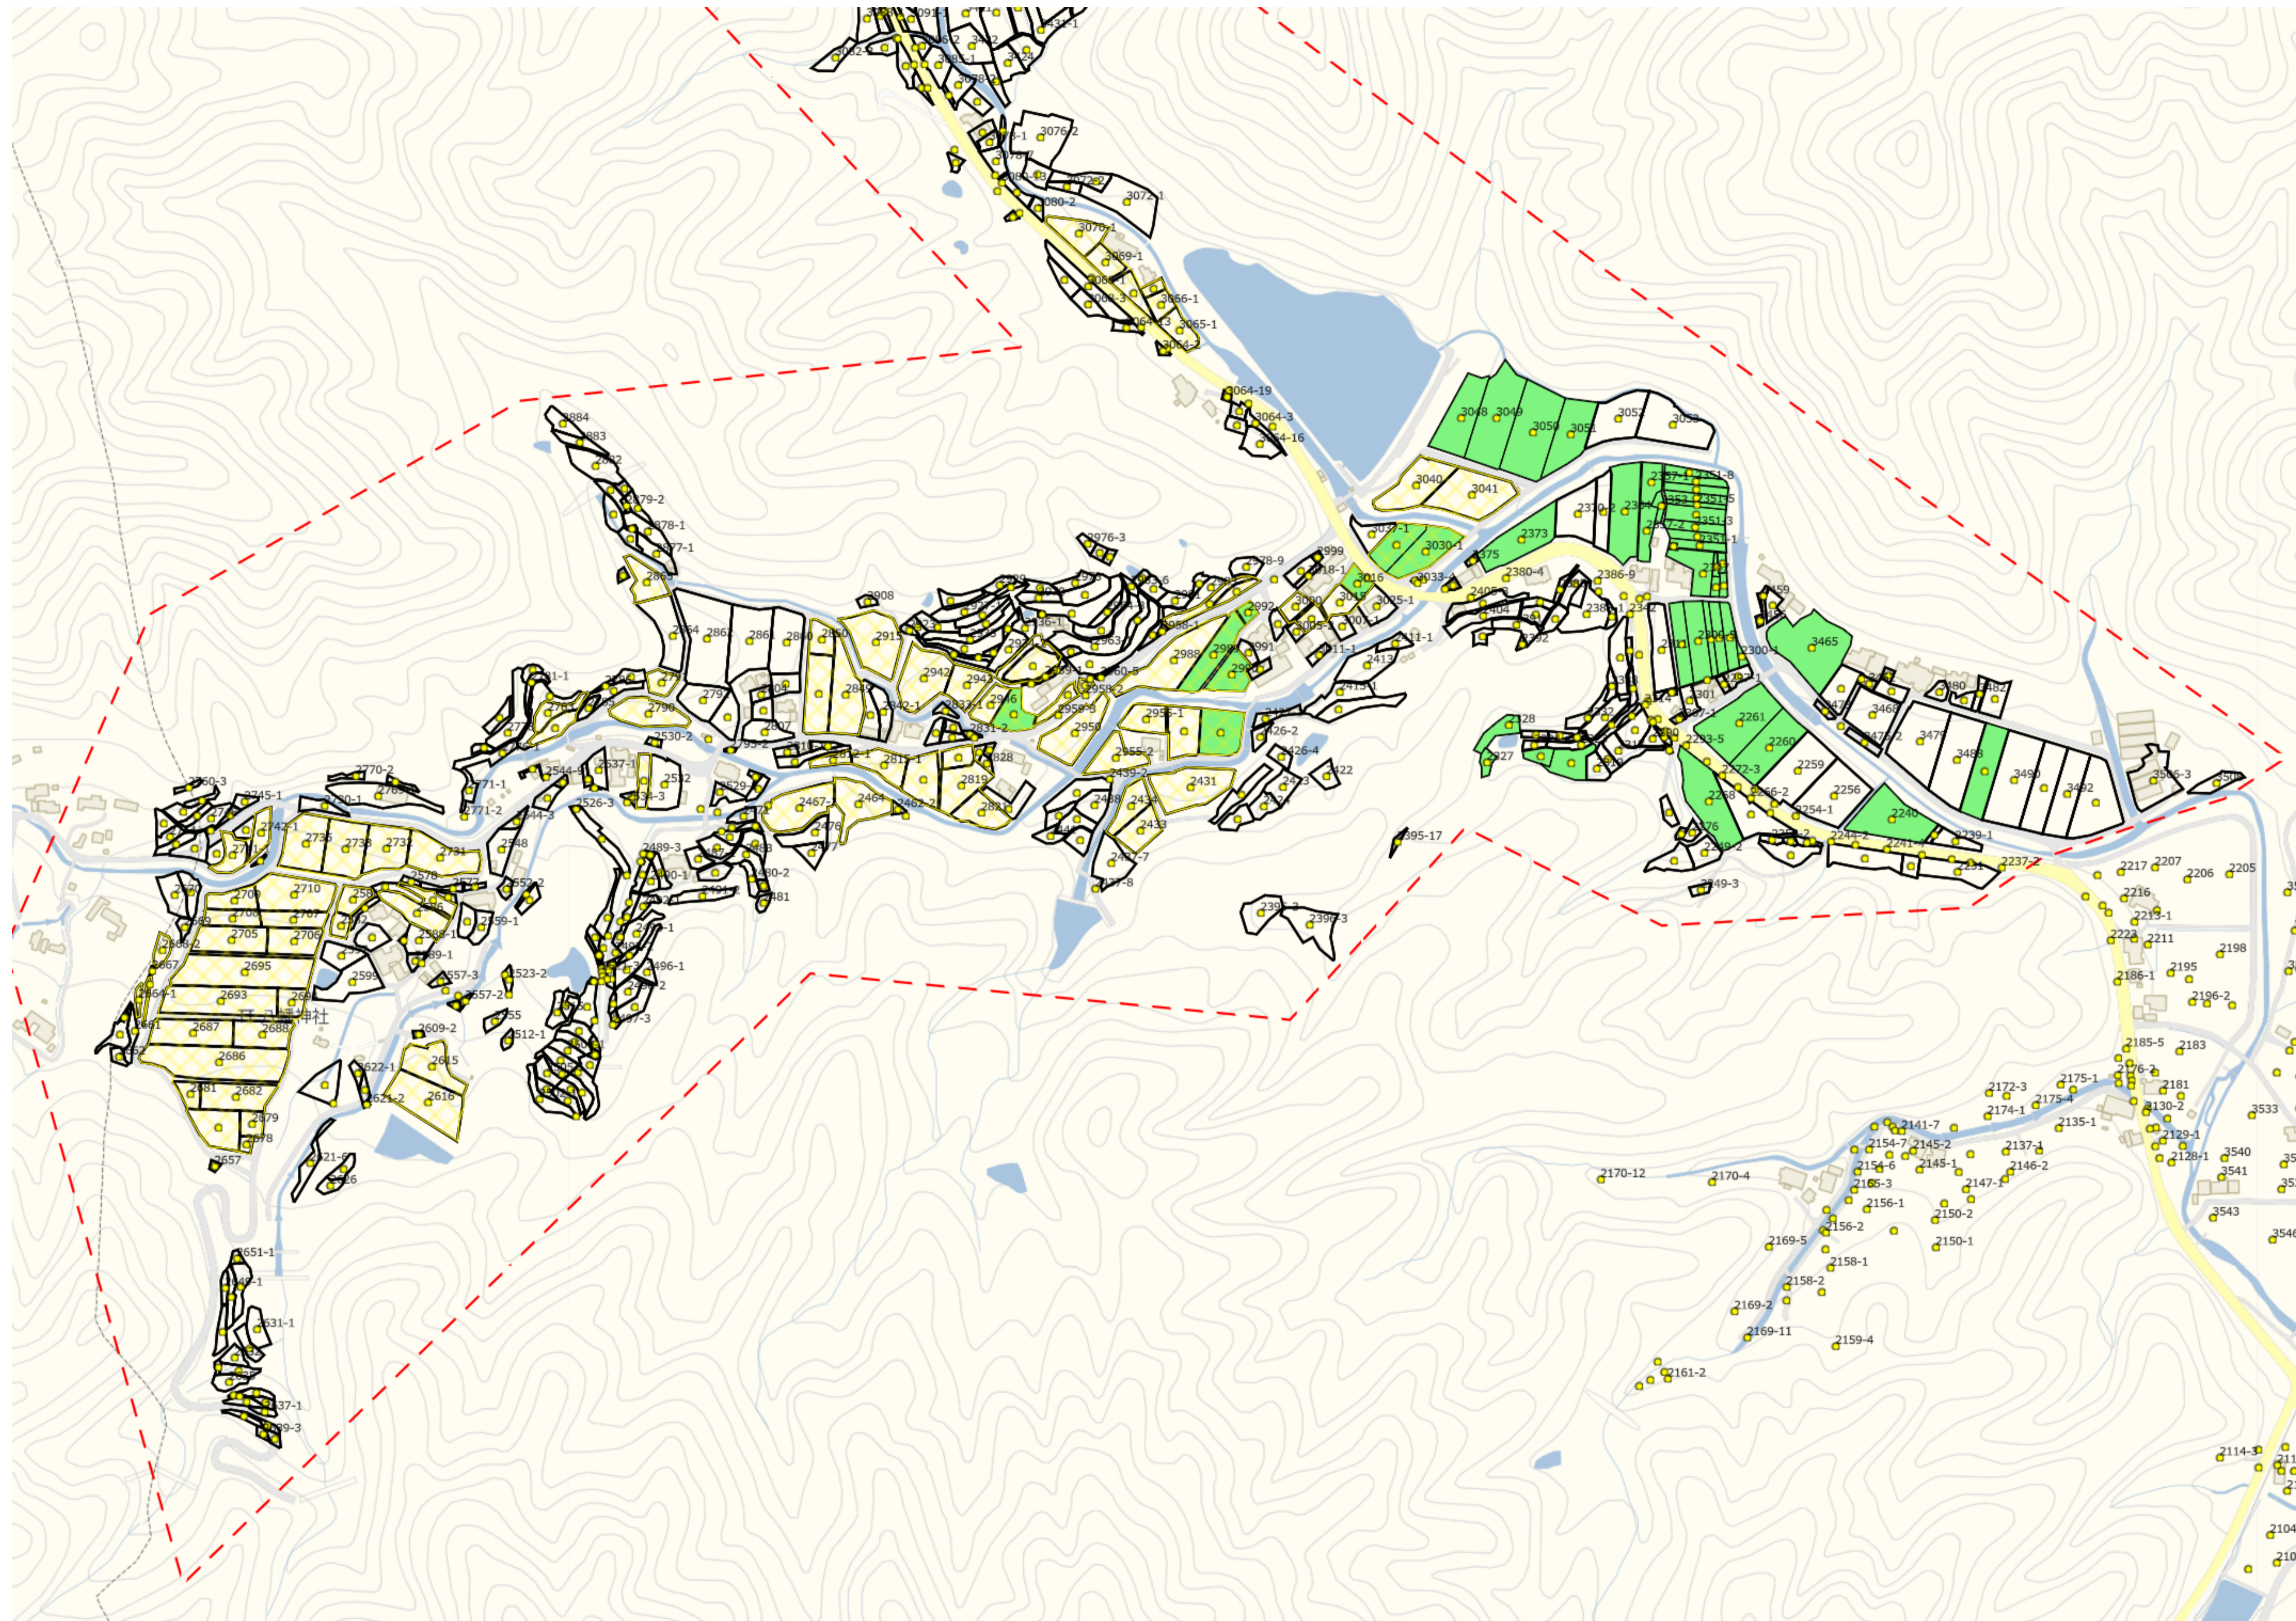

目標地区(素案)  
A1

集落協定エリア

1 : 3500

目標地区(素案)

A1

集落協定エリア

1 : 3500

目標地区(素案)

- A2
- A3
- A4
- A5
- A1
- A22
- A23
- A24
- A6
- A7
- A8
- A9
- A19
- A9
- 集落協定エリア

1 : 3500

目標地区(素案)

- A2
- A3
- A4
- A5
- A1
- A22
- A23
- A24
- A6
- A7
- A8
- A9
- A19
- A9

集落協定エリア

1 : 3500

- 目標地区(素案)
- A2
  - A3
  - A4
  - A17
  - A18
  - A11
  - A20
  - A6
  - A12
  - A13
  - A14
  - A15
  - A16
  - A10
  - A8
  - A21
  - A9
  - A9
- 集落協定エリア

1 : 4000

- 目標地区(素案)
- A2
  - A3
  - A4
  - A17
  - A18
  - A11
  - A20
  - A6
  - A12
  - A13
  - A14
  - A15
  - A16
  - A10
  - A8
  - A21
  - A9
- 集落協定エリア

1 : 4000