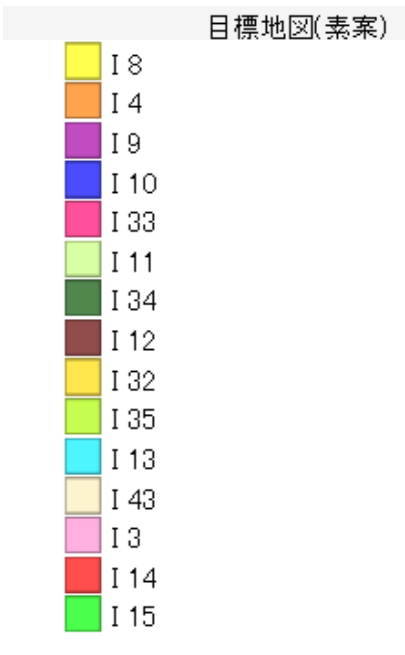

- 目標地区(素案)
- 18
 - 14
 - 19
 - 110
 - 133
 - 111
 - 134
 - 112
 - 132
 - 135
 - 113
 - 143
 - 114
 - 113
 - 115

1 : 2750

1 : 2750