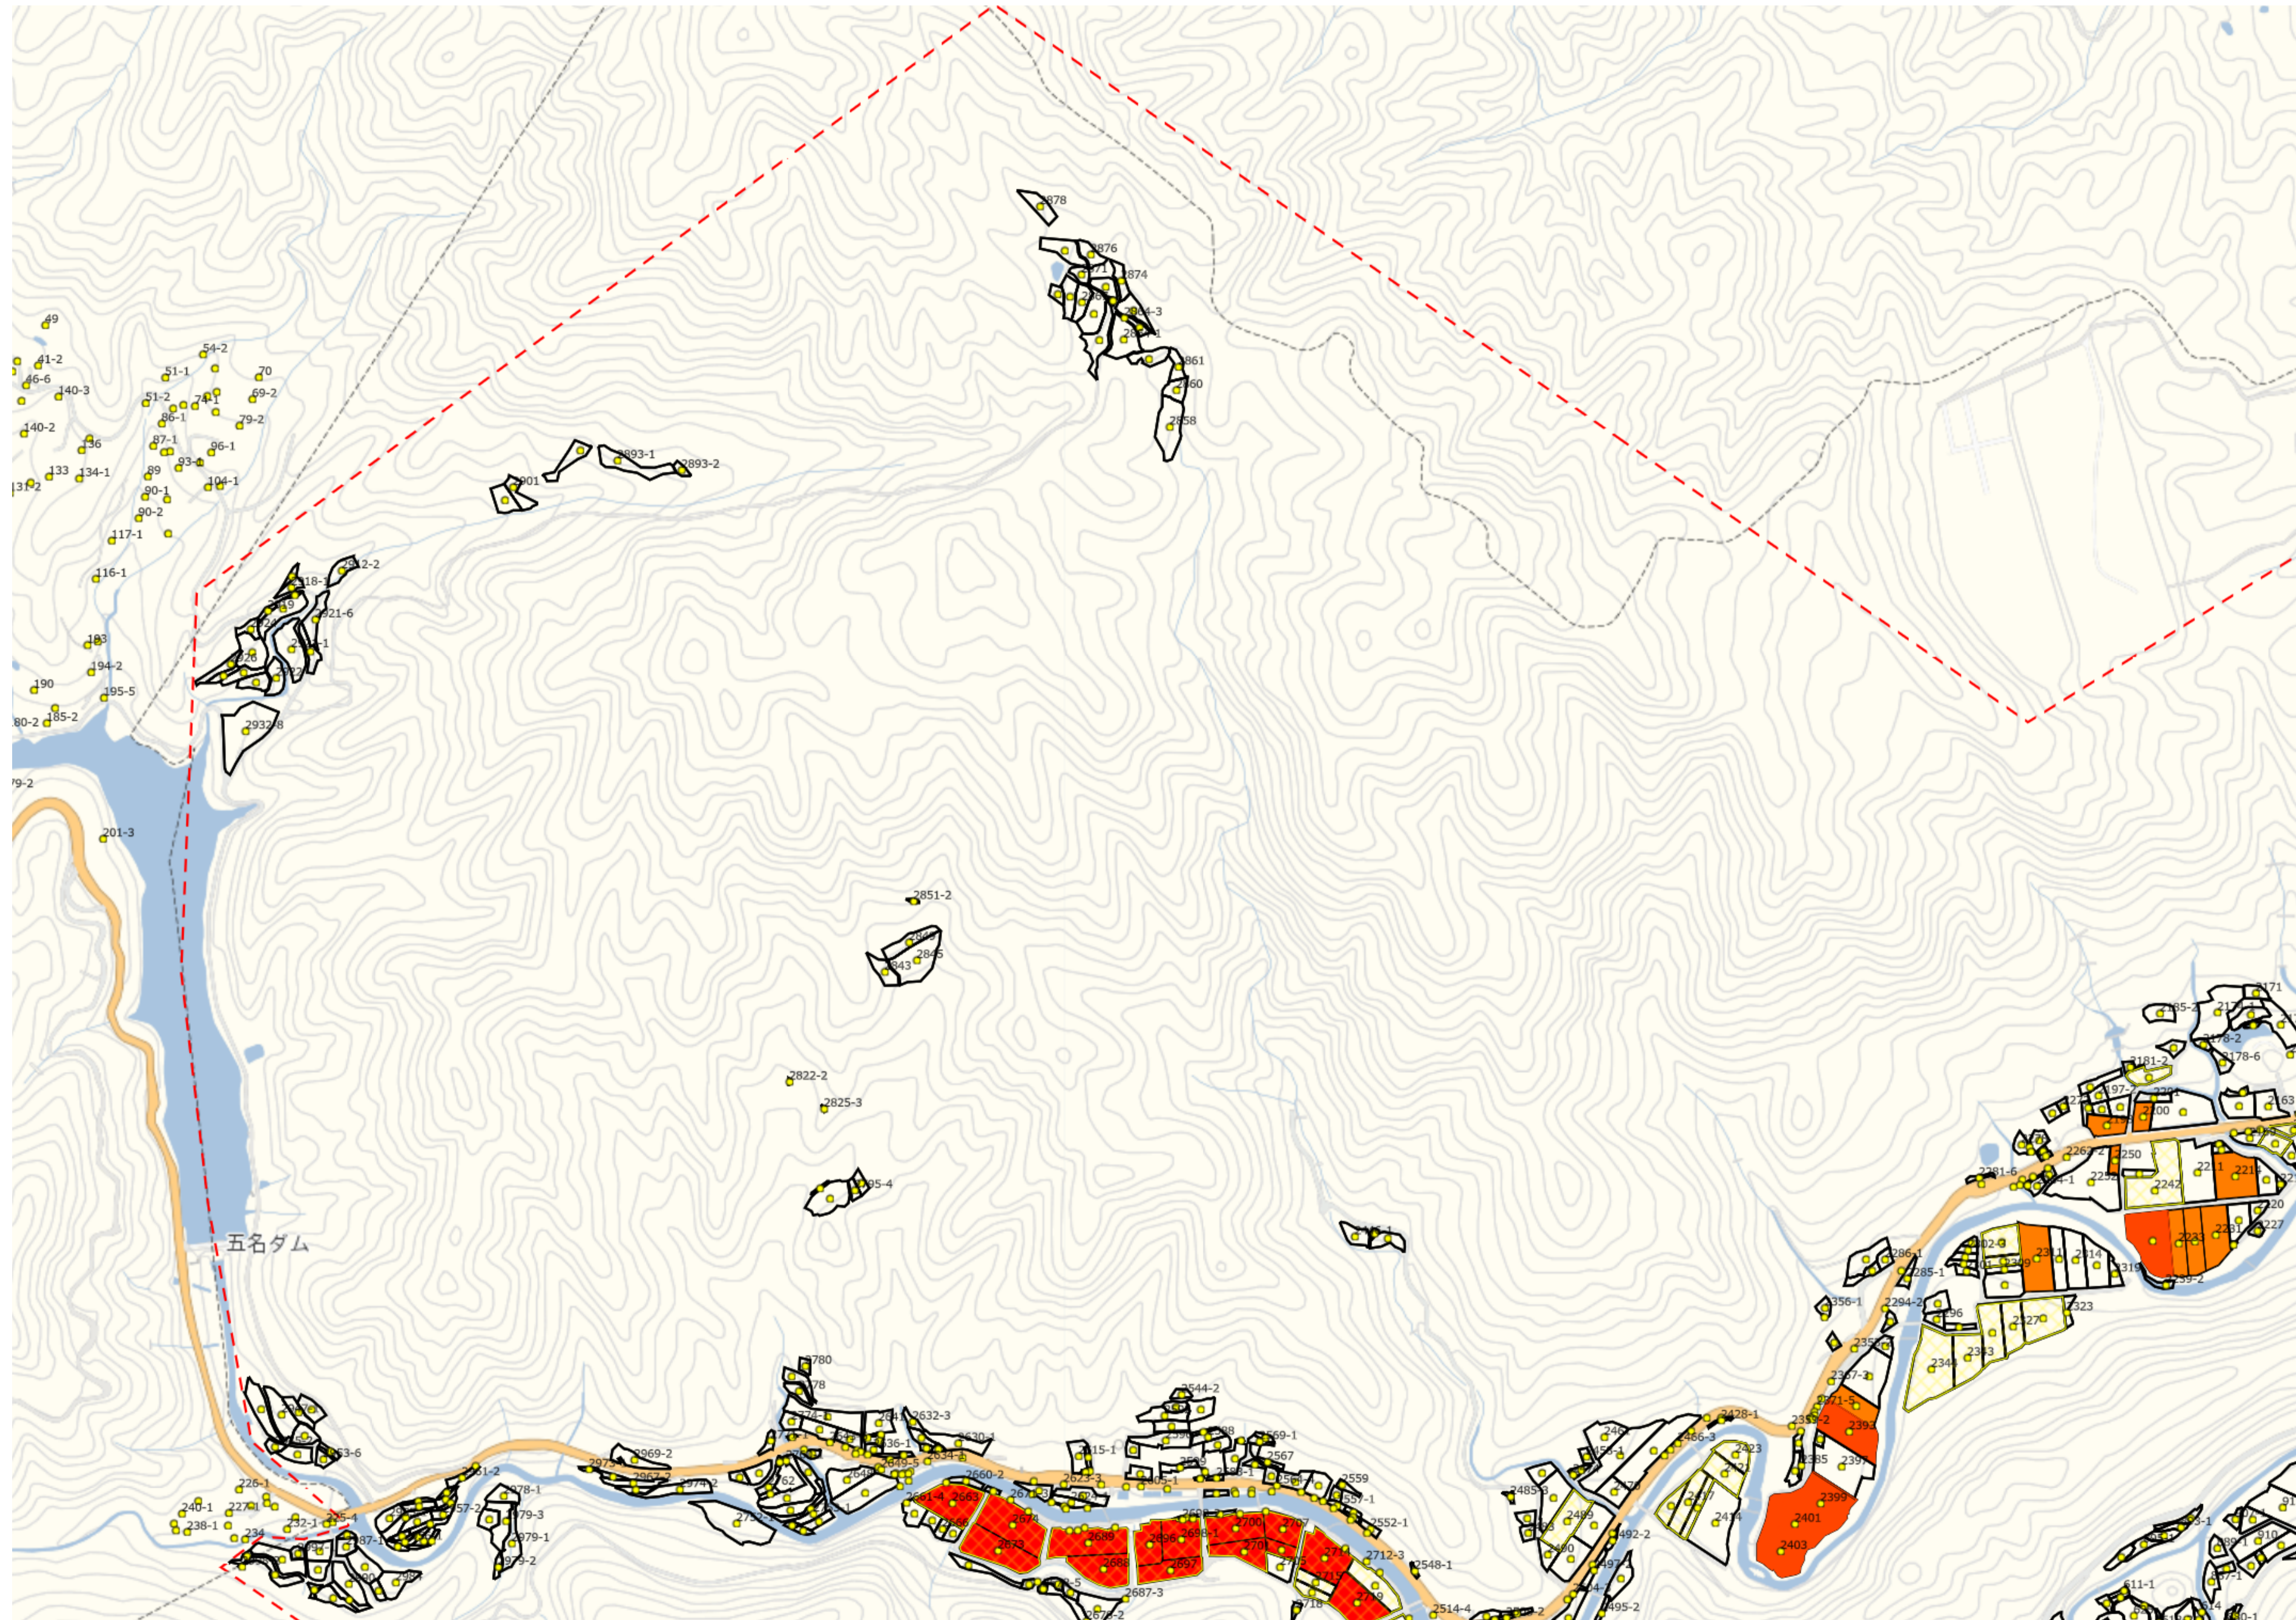

目標地図(素案)

- B23
- B13
- B18
- B21
- B27
- B30
- B24
- B25

集落協定エリア

1 : 5000

目標地図(素案)

- B23
- B13
- B18
- B21
- B27
- B30
- B24
- B25

集落協定エリア

1 : 5000

目標地区(素案)

- B23
- B13
- B18
- B21
- B27
- B30
- B24
- B25

   集落協定エリア

1 : 5000

目標地区(素案)

- B23
- B13
- B18
- B21
- B27
- B30
- B24
- B25

  集落協定エリア

1 : 5000