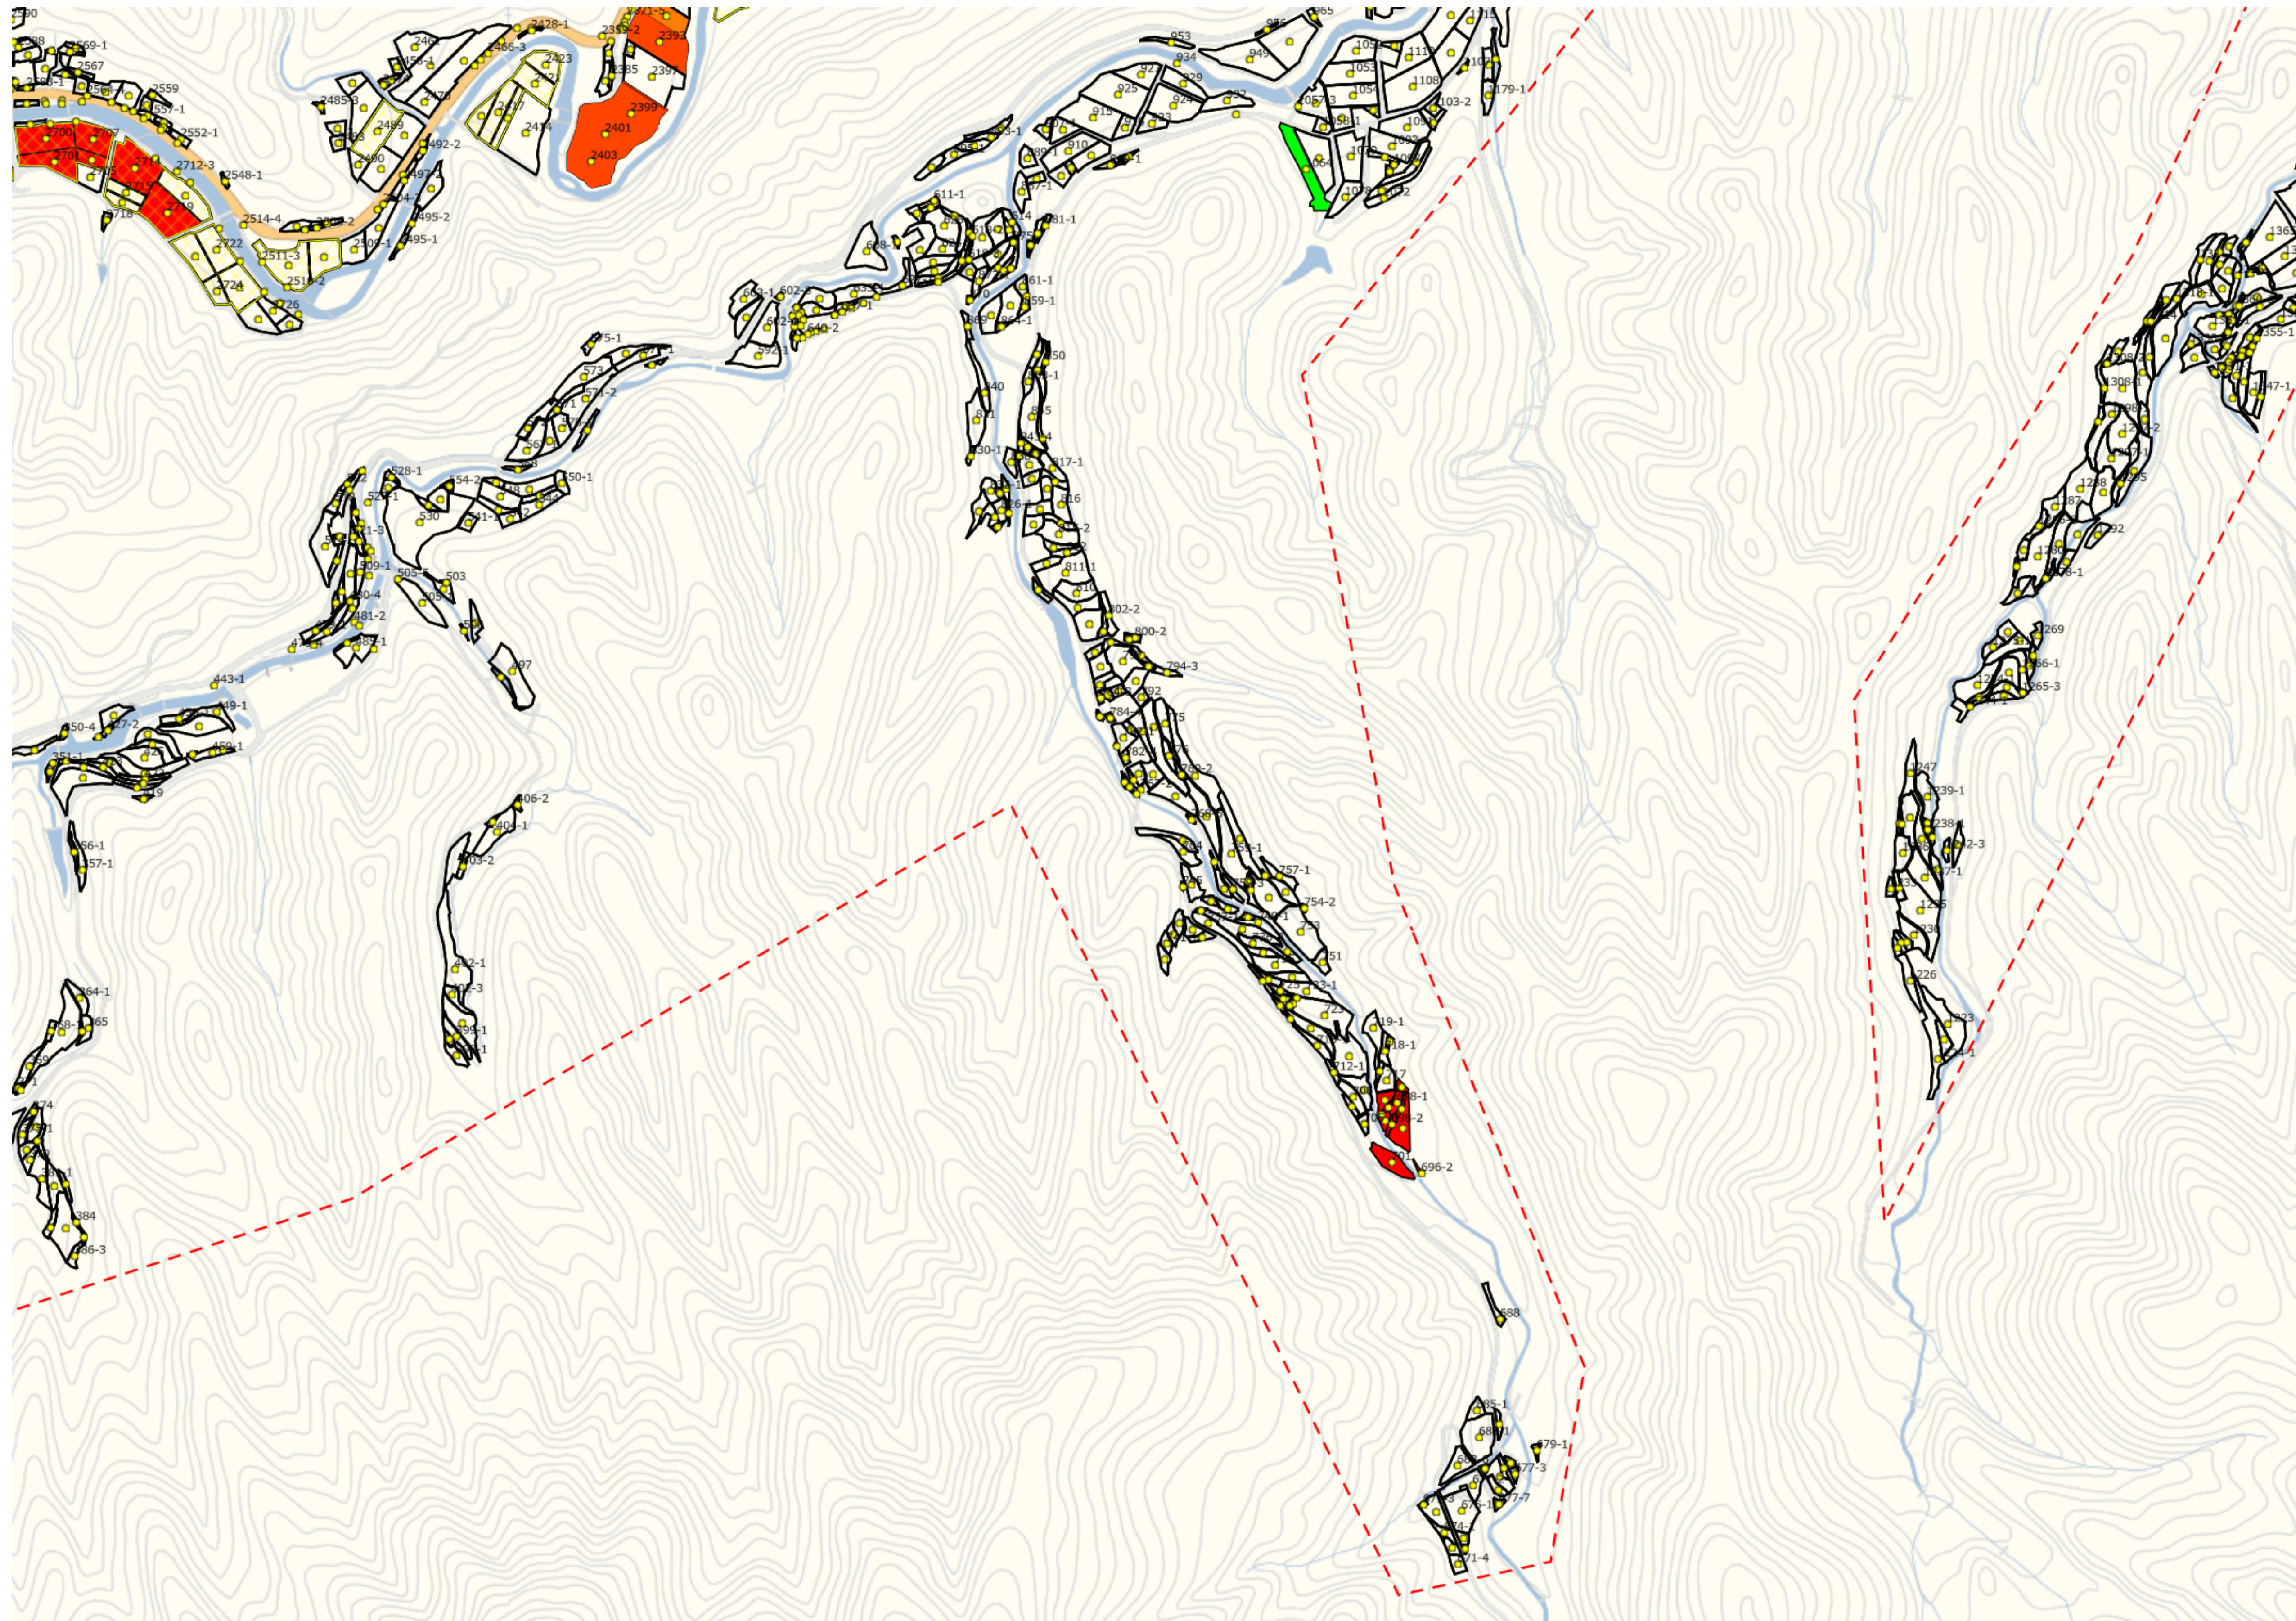

目標地図(素案)

- B23
- B13
- B18
- B21
- B27
- B30
- B24
- B25

集落協定エリア

1 : 5000

目標地図(素案)

- B23
- B13
- B18
- B21
- B27
- B30
- B24
- B25

集落協定エリア

1 : 5000

目標地区(素案)

- B23
- B13
- B18
- B21
- B27
- B30
- B24
- B25

   集落協定エリア

1 : 5000

目標地区(素案)

- B23
- B13
- B18
- B21
- B27
- B30
- B24
- B25

  集落協定エリア

1 : 5000