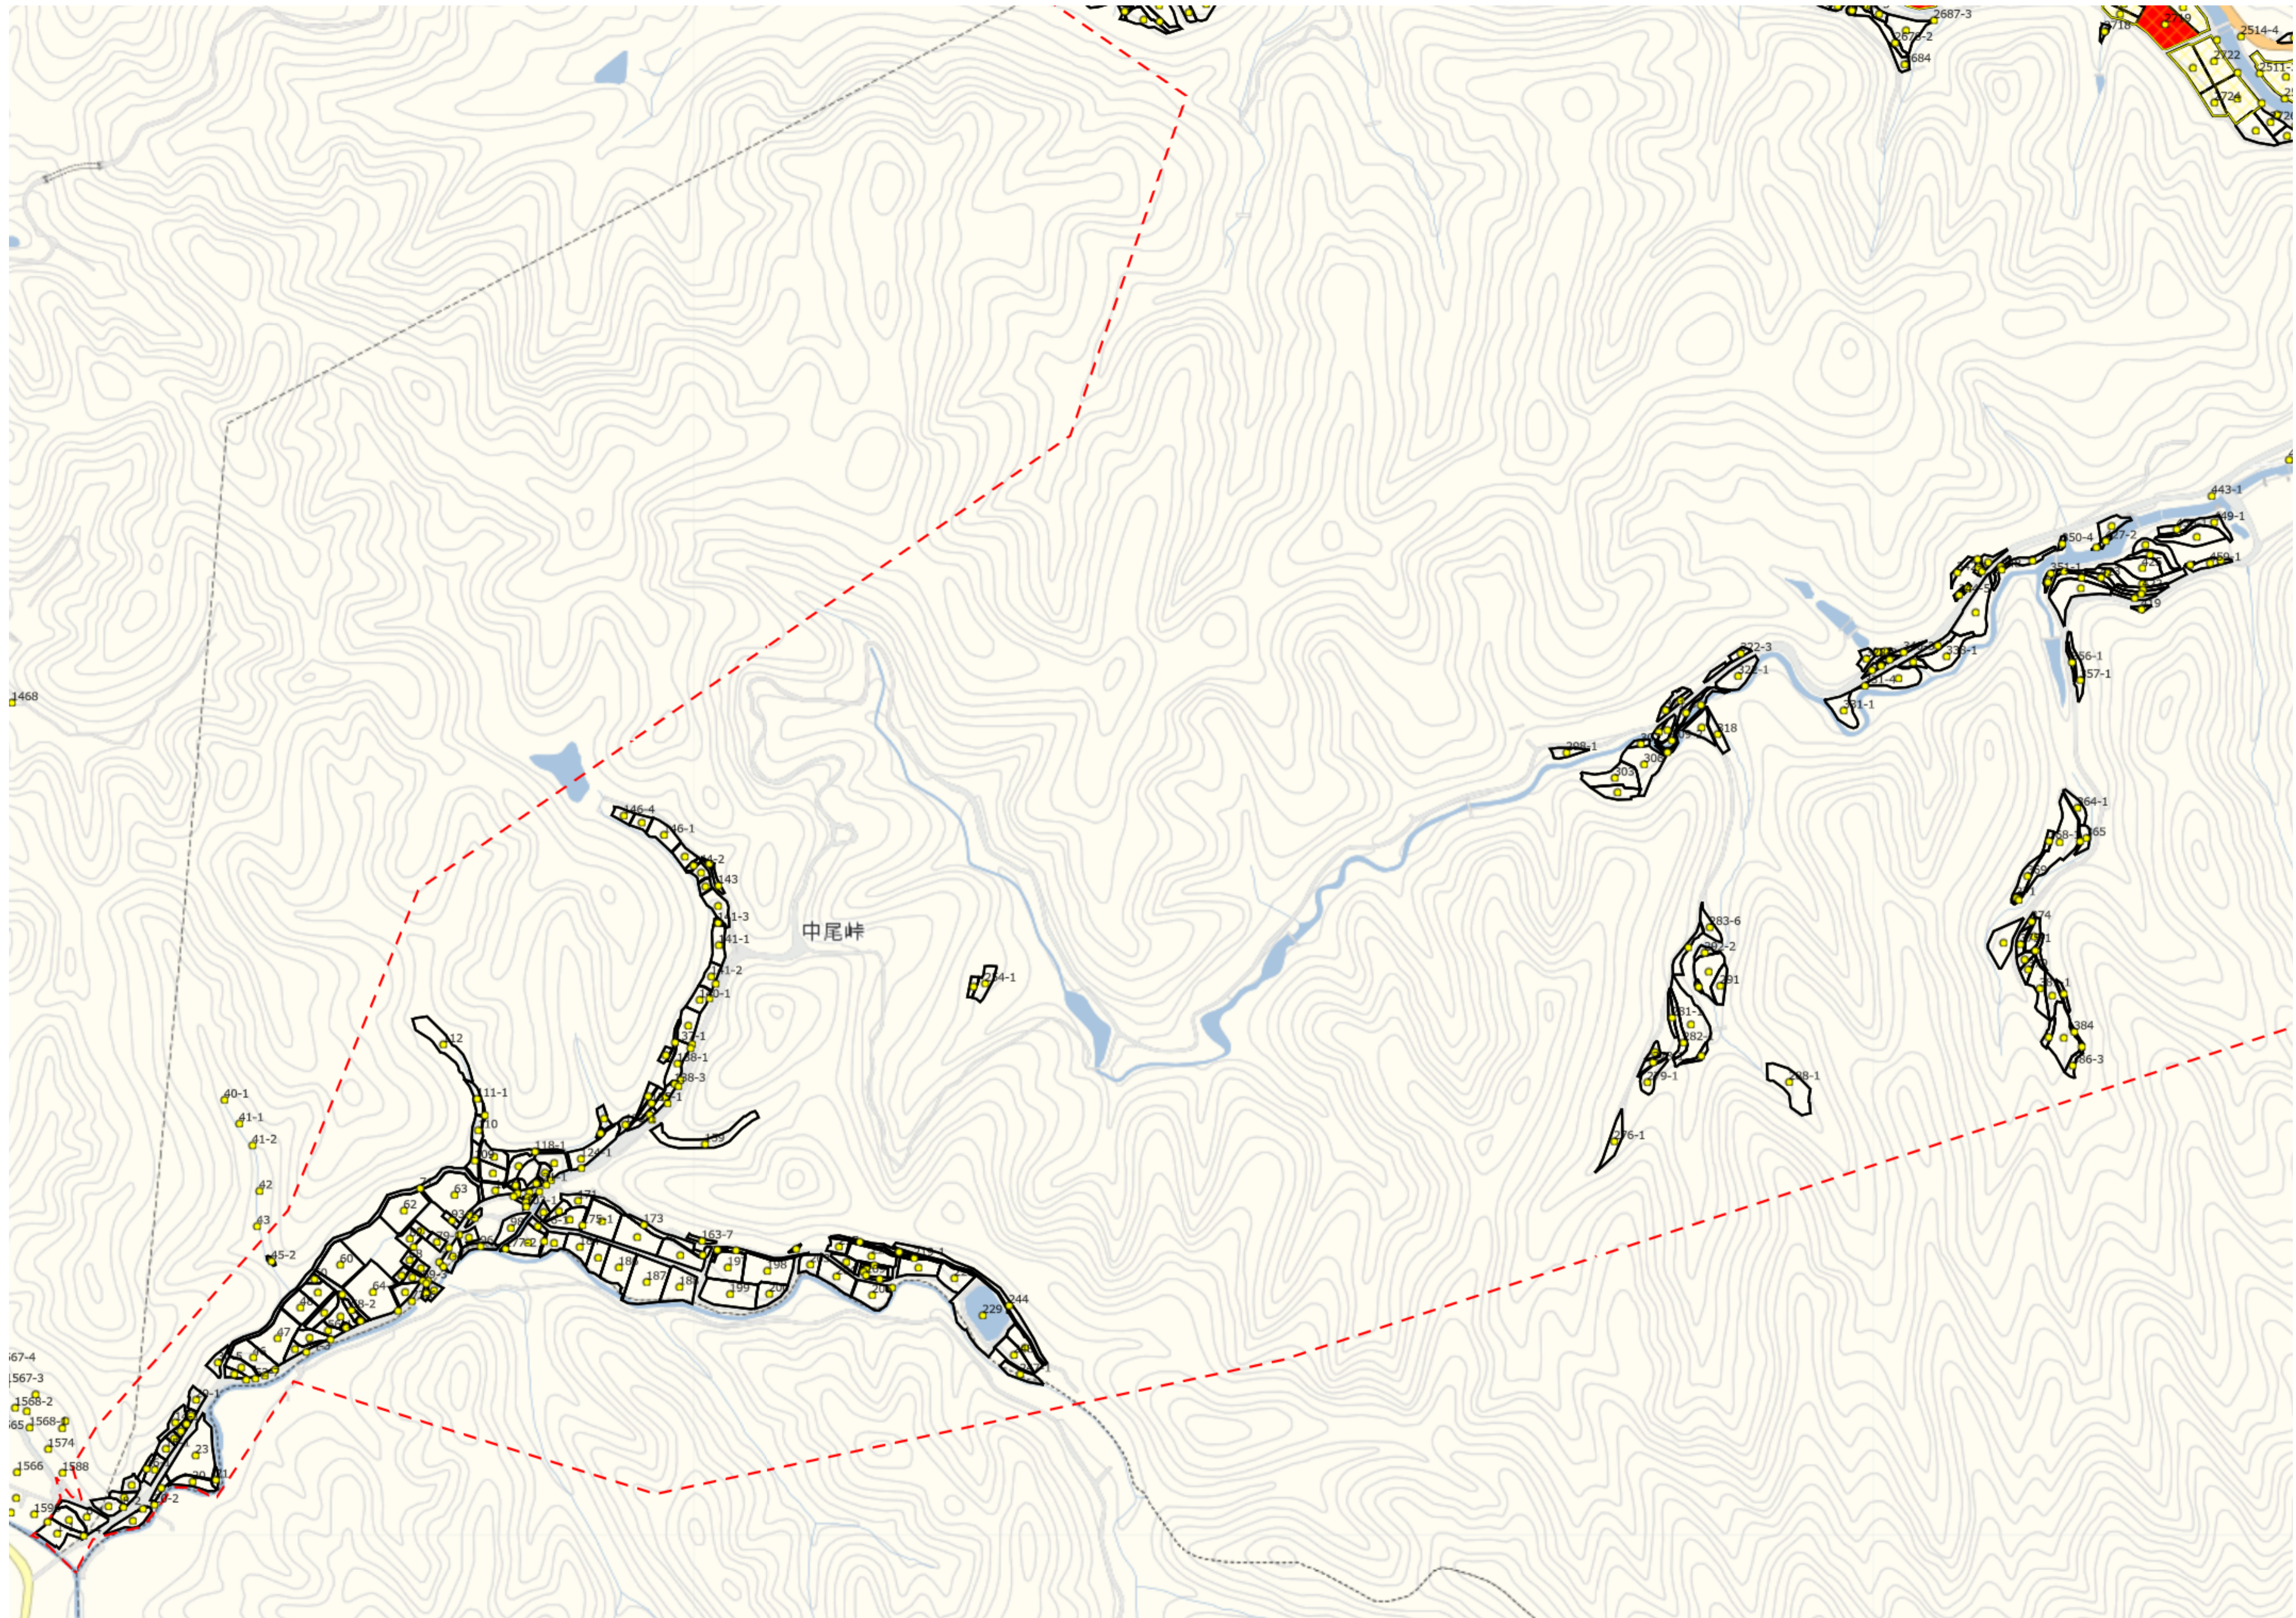

目標地図(素案)

- B23
- B13
- B18
- B21
- B27
- B30
- B24
- B25

集落協定エリア

1 : 5000

目標地図(素案)

- B23
- B13
- B18
- B21
- B27
- B30
- B24
- B25

集落協定エリア

1 : 5000

目標地区(素案)

- B23
- B13
- B18
- B21
- B27
- B30
- B24
- B25

   集落協定エリア

1 : 5000

目標地区(素案)

- B23
- B13
- B18
- B21
- B27
- B30
- B24
- B25

  集落協定エリア

1 : 5000