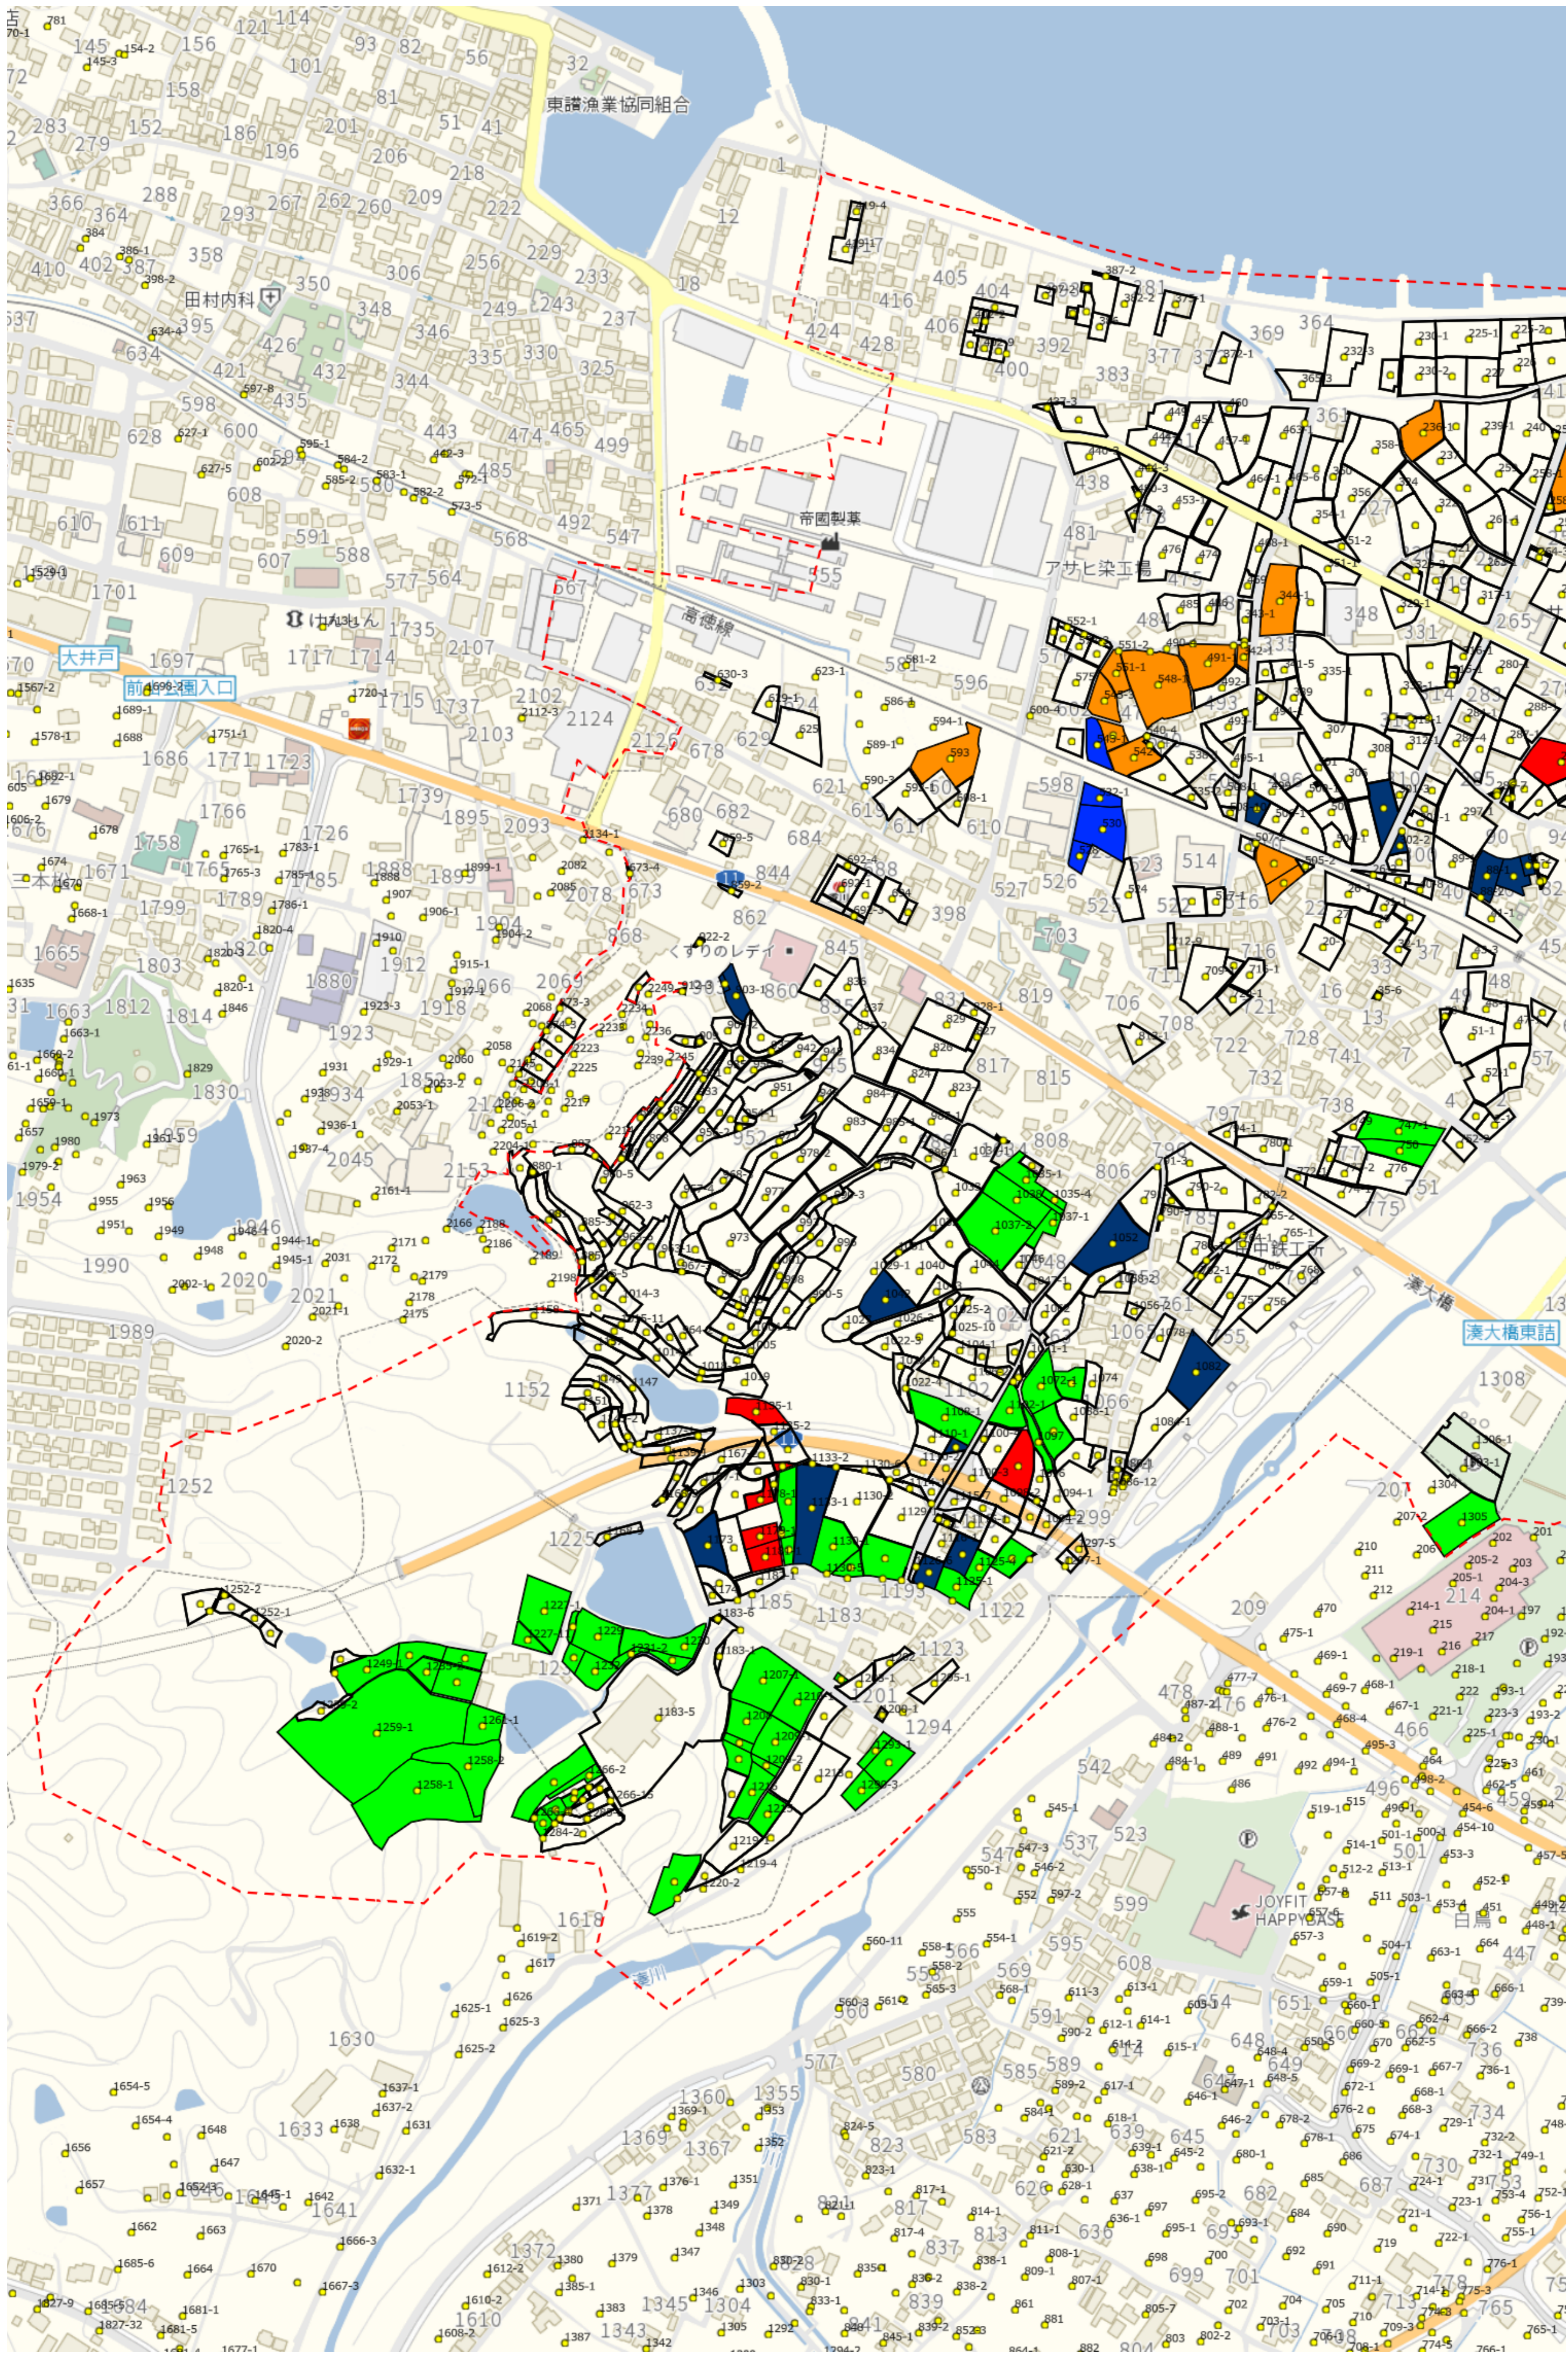

1 : 3250

- 目標地区(赤紫)
- E1
 - E2
 - E22
 - E23
 - E20
 - E13
 - E4
 - E5

1 : 3250