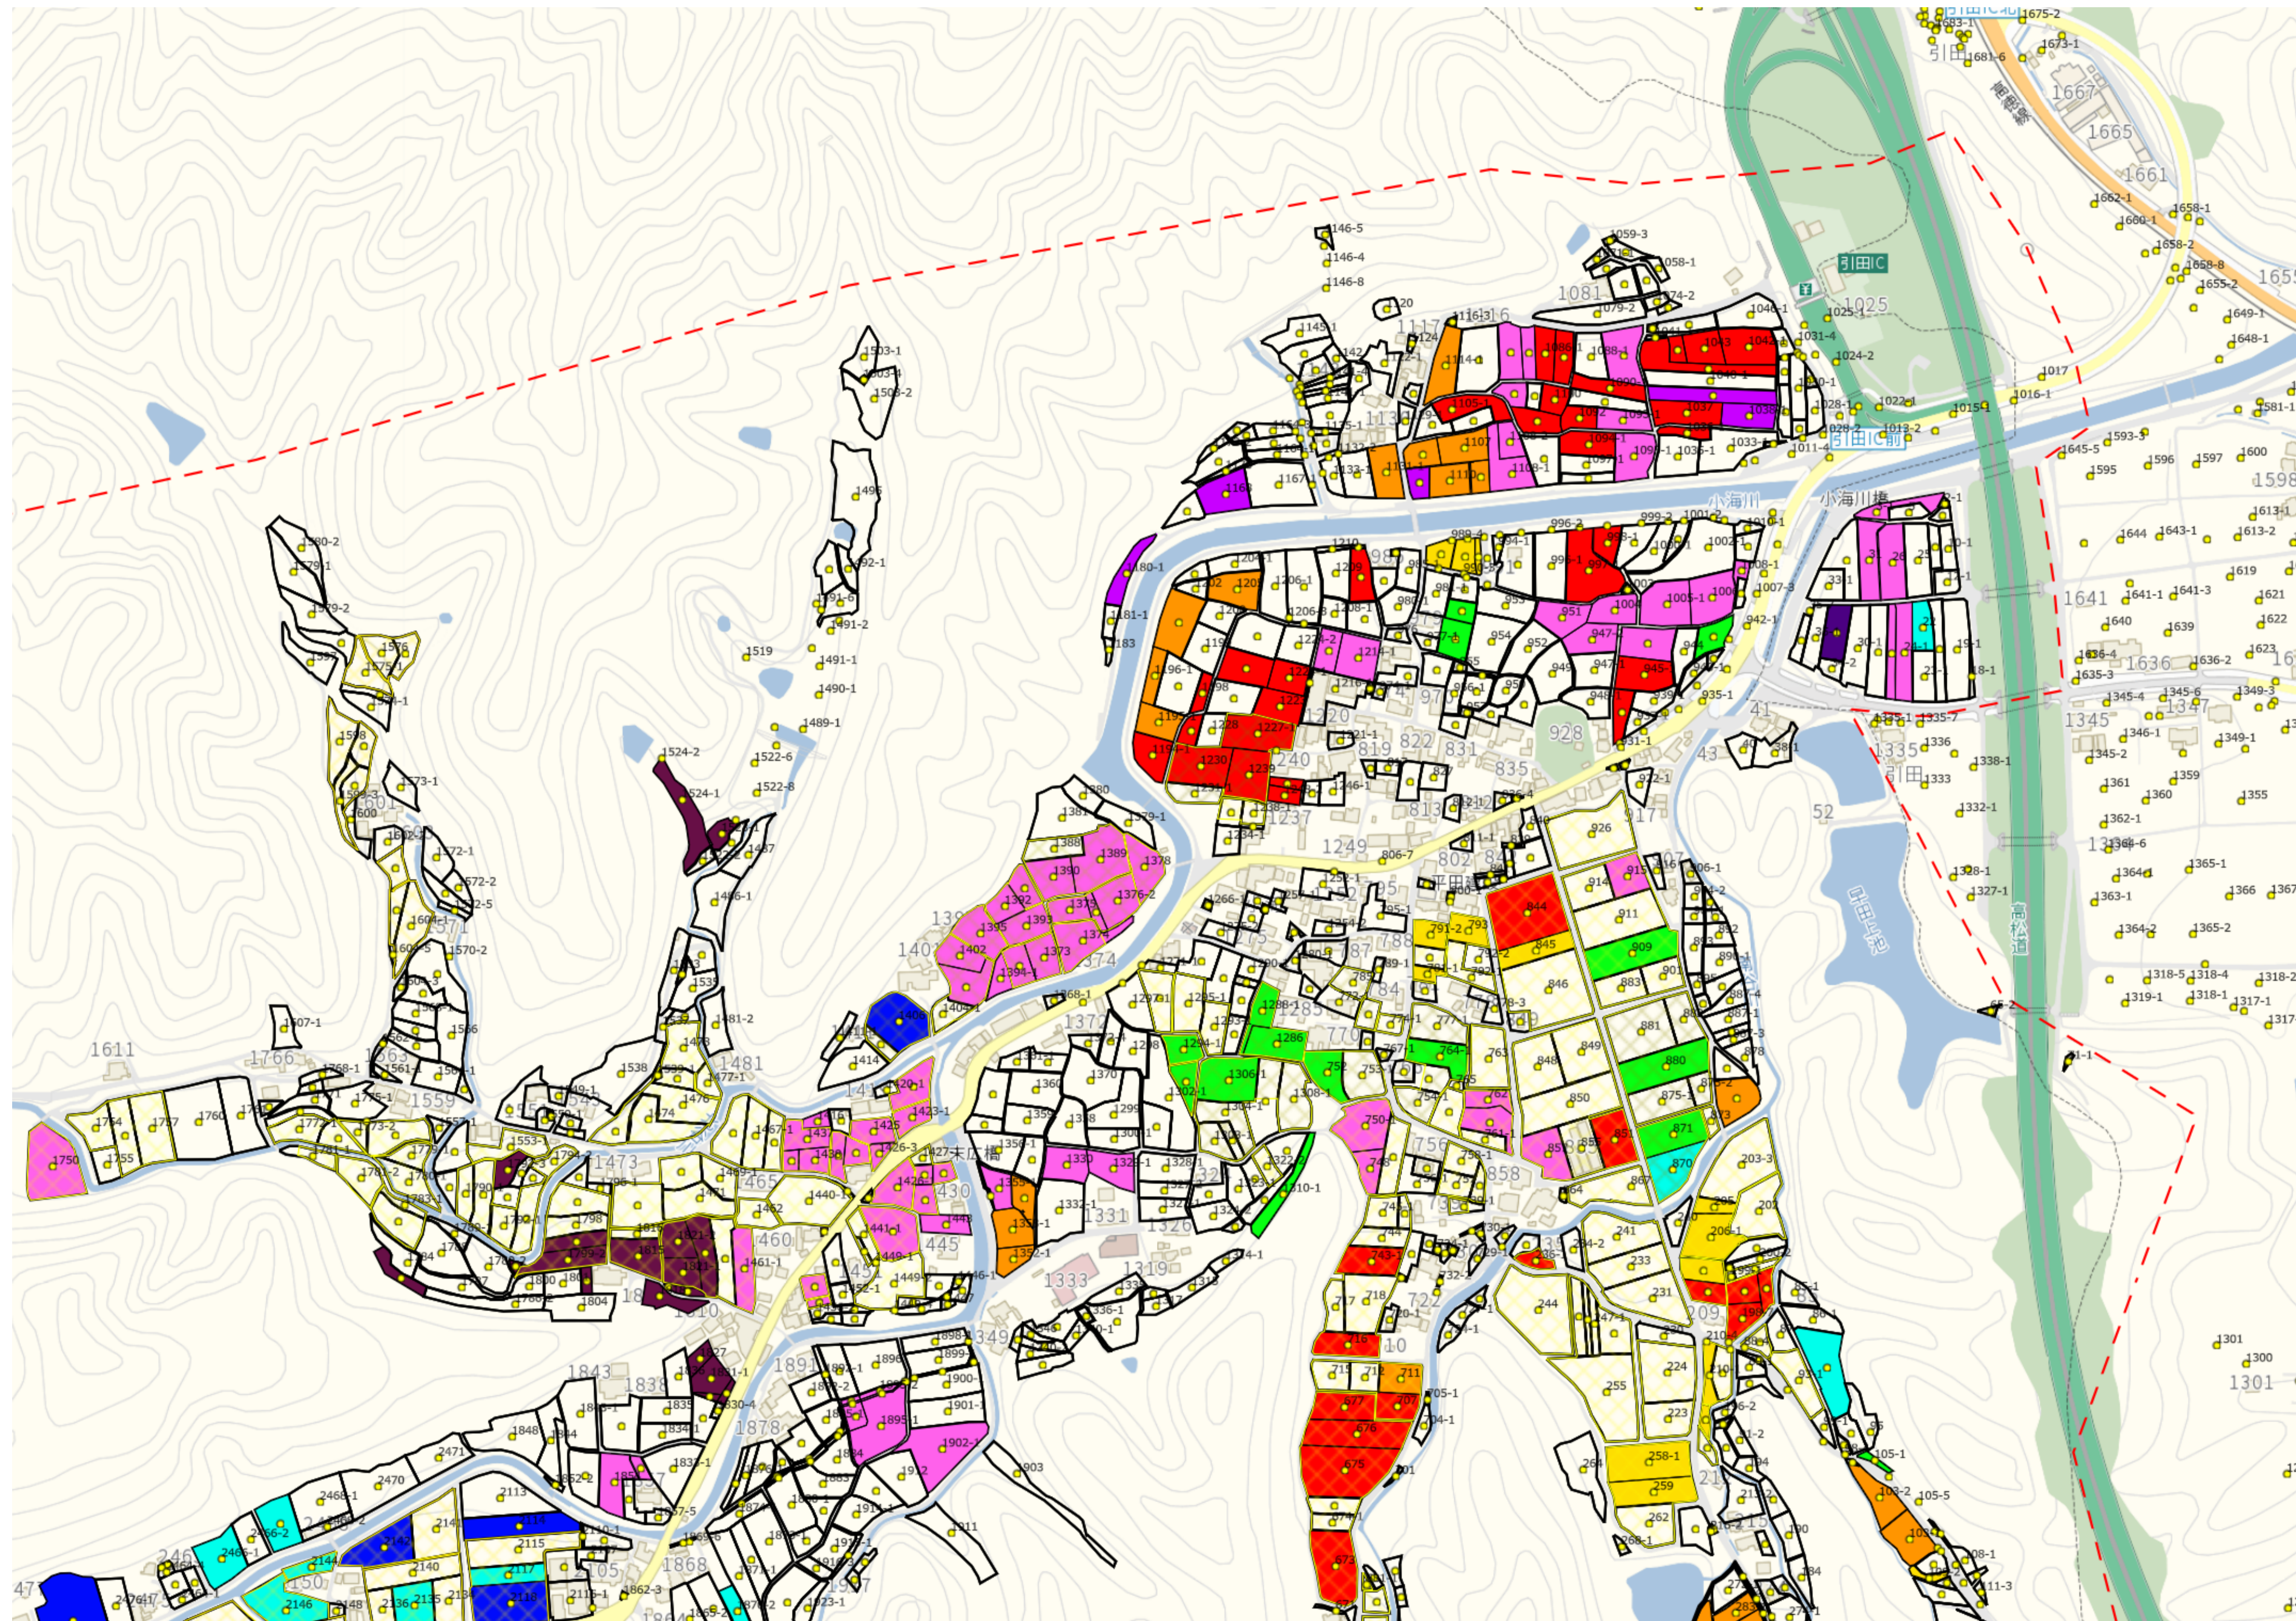

目標地区(素案)

- F1
- F2
- F8
- F3
- F9
- F4
- F5
- F10
- F6
- F7
- 集落協定エリア

1 : 3500

目標地区(素案)

- F1
- F2
- F8
- F3
- F9
- F4
- F5
- F10
- F6
- F7
- 集落協定エリア

1 : 3500

目標地図(素案)

- F1
- F2
- F8
- F3
- F9
- F4
- F5
- F10
- F6
- F7
- 集落協定エリア

1 : 3500

目標地区(素案)

- F1
- F2
- F8
- F3
- F9
- F4
- F5
- F10
- F6
- F7
- 集落協定エリア

1 : 3500