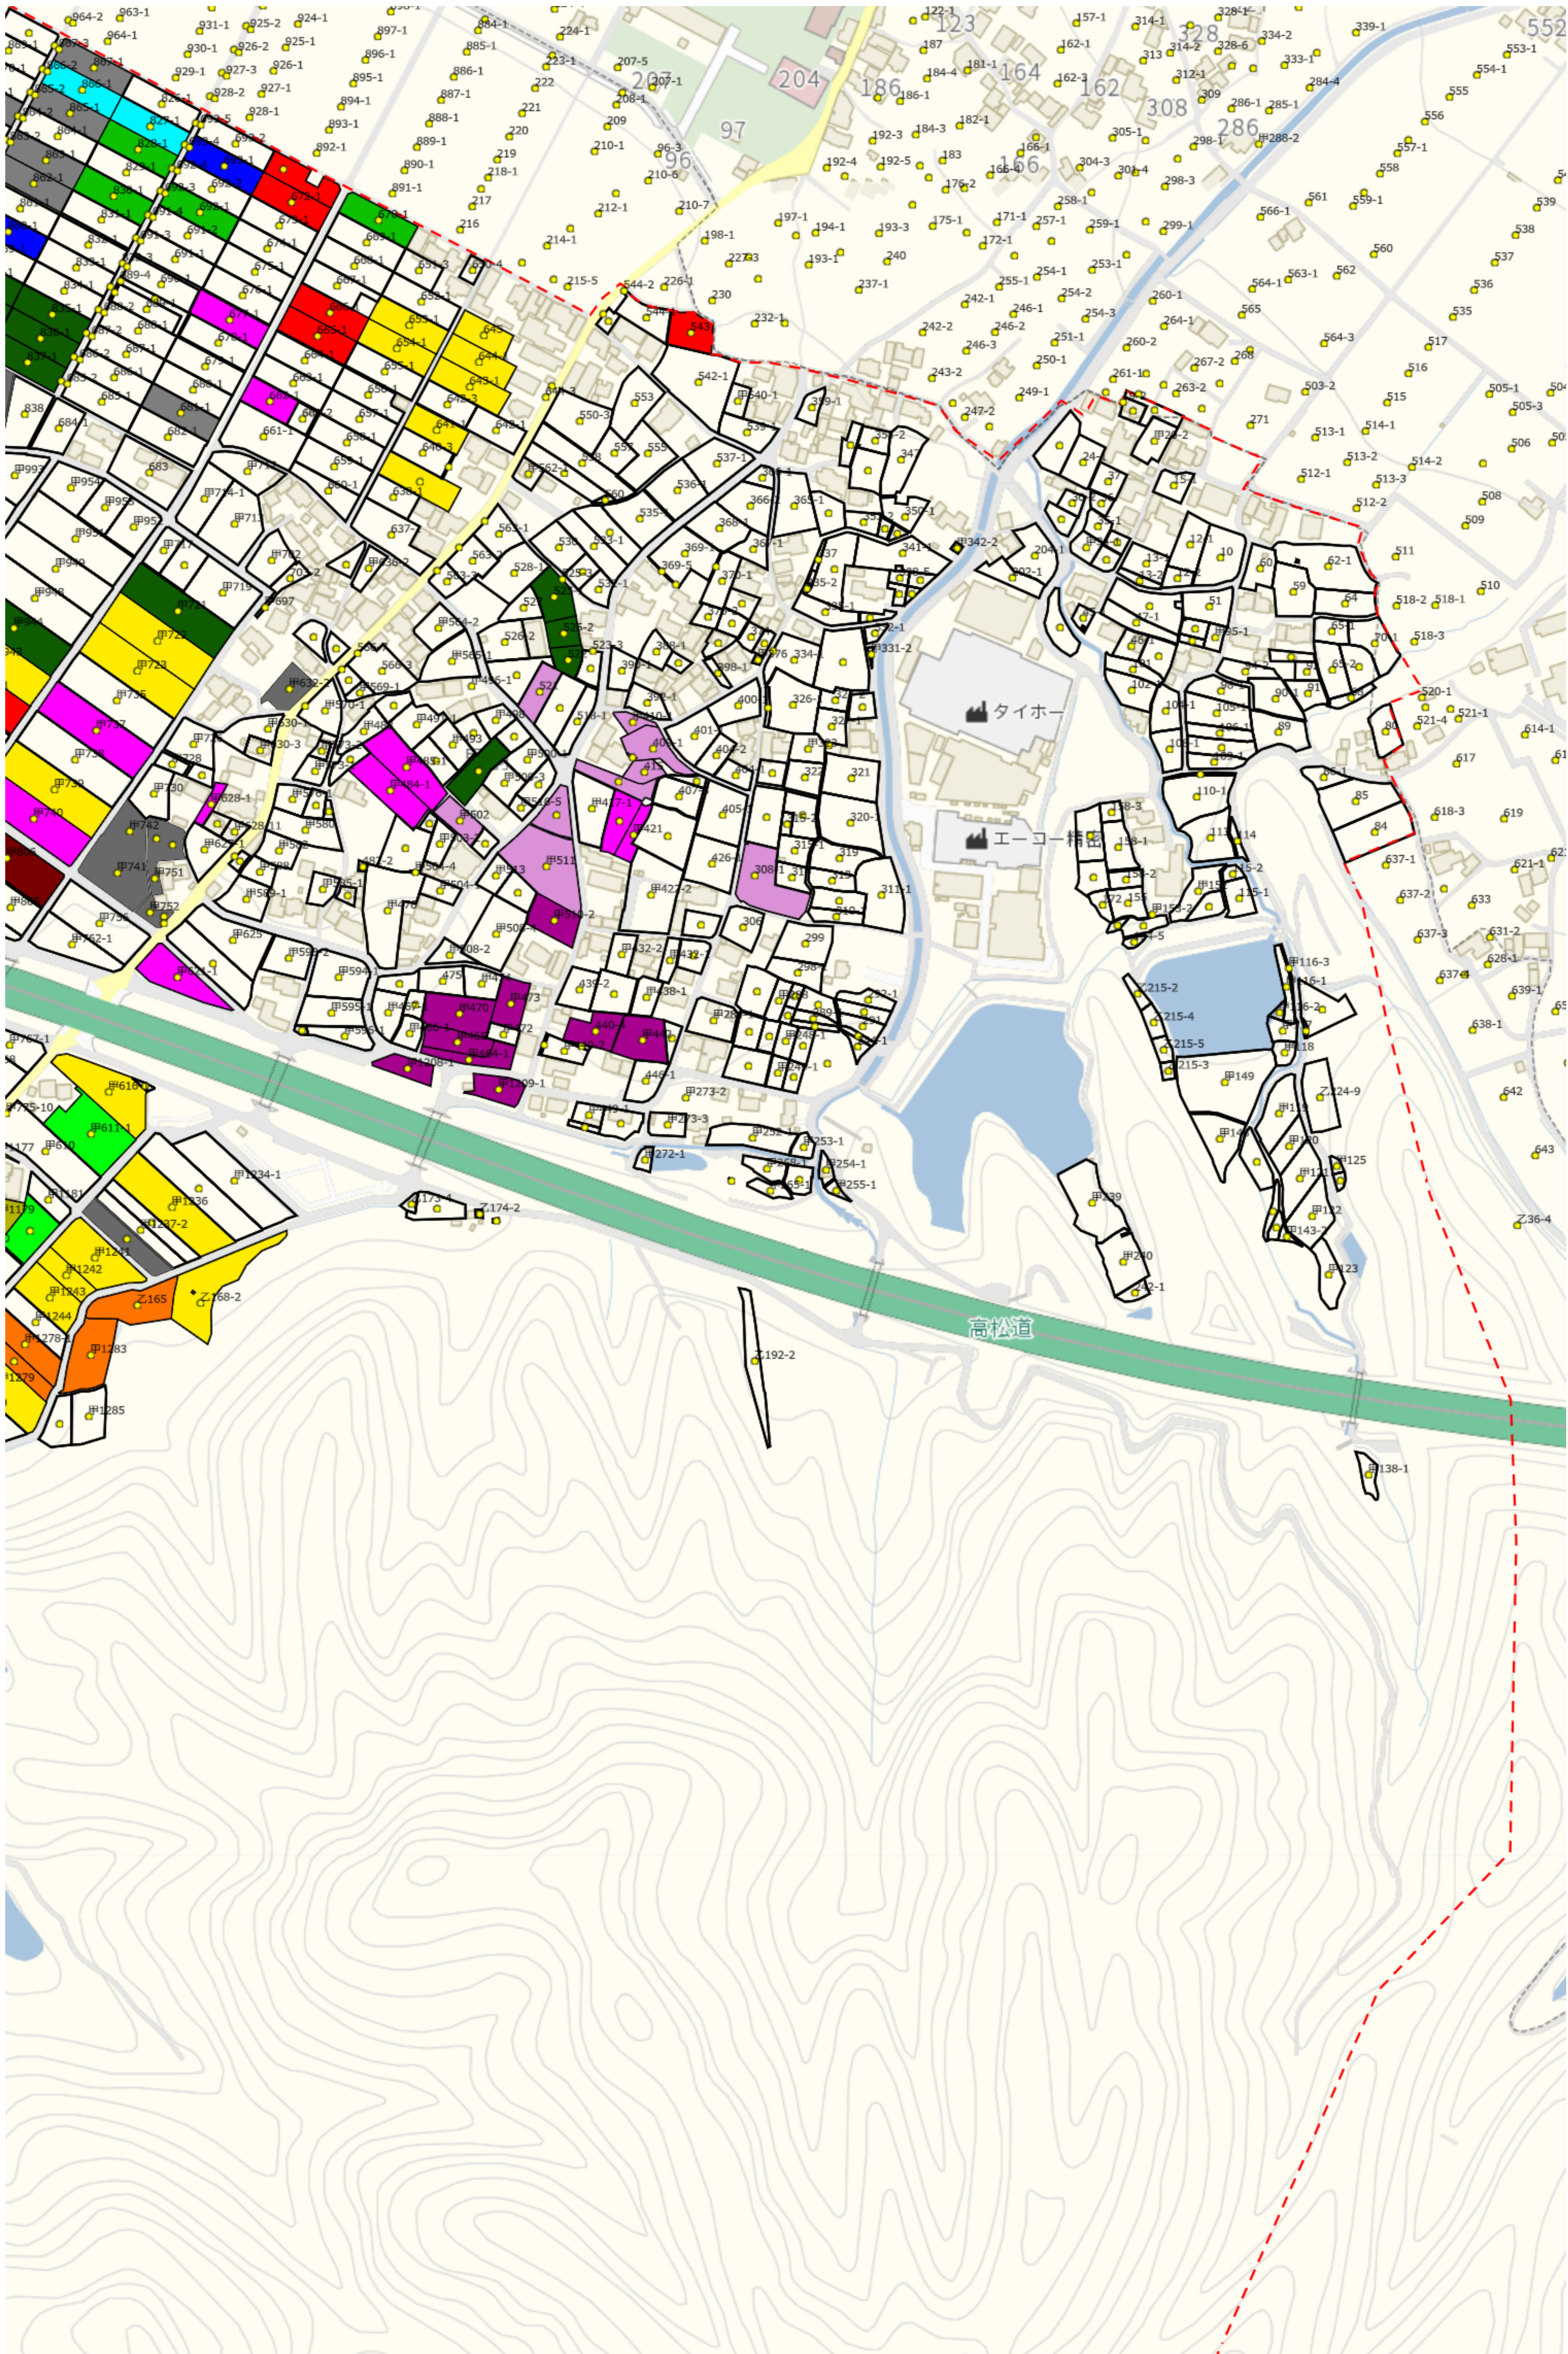

- 目標地区(素案)
- H3
  - H4
  - H23
  - H14
  - H15
  - H24
  - H25
  - H19
  - H16
  - H6
  - H17
  - H26
  - H8
  - H10
  - H13

集落協定エリア

1 : 2750

- 目標地区(素案)
- H3
  - H4
  - H23
  - H14
  - H15
  - H24
  - H25
  - H19
  - H16
  - H6
  - H17
  - H26
  - H8
  - H10
  - H13

1 : 2750