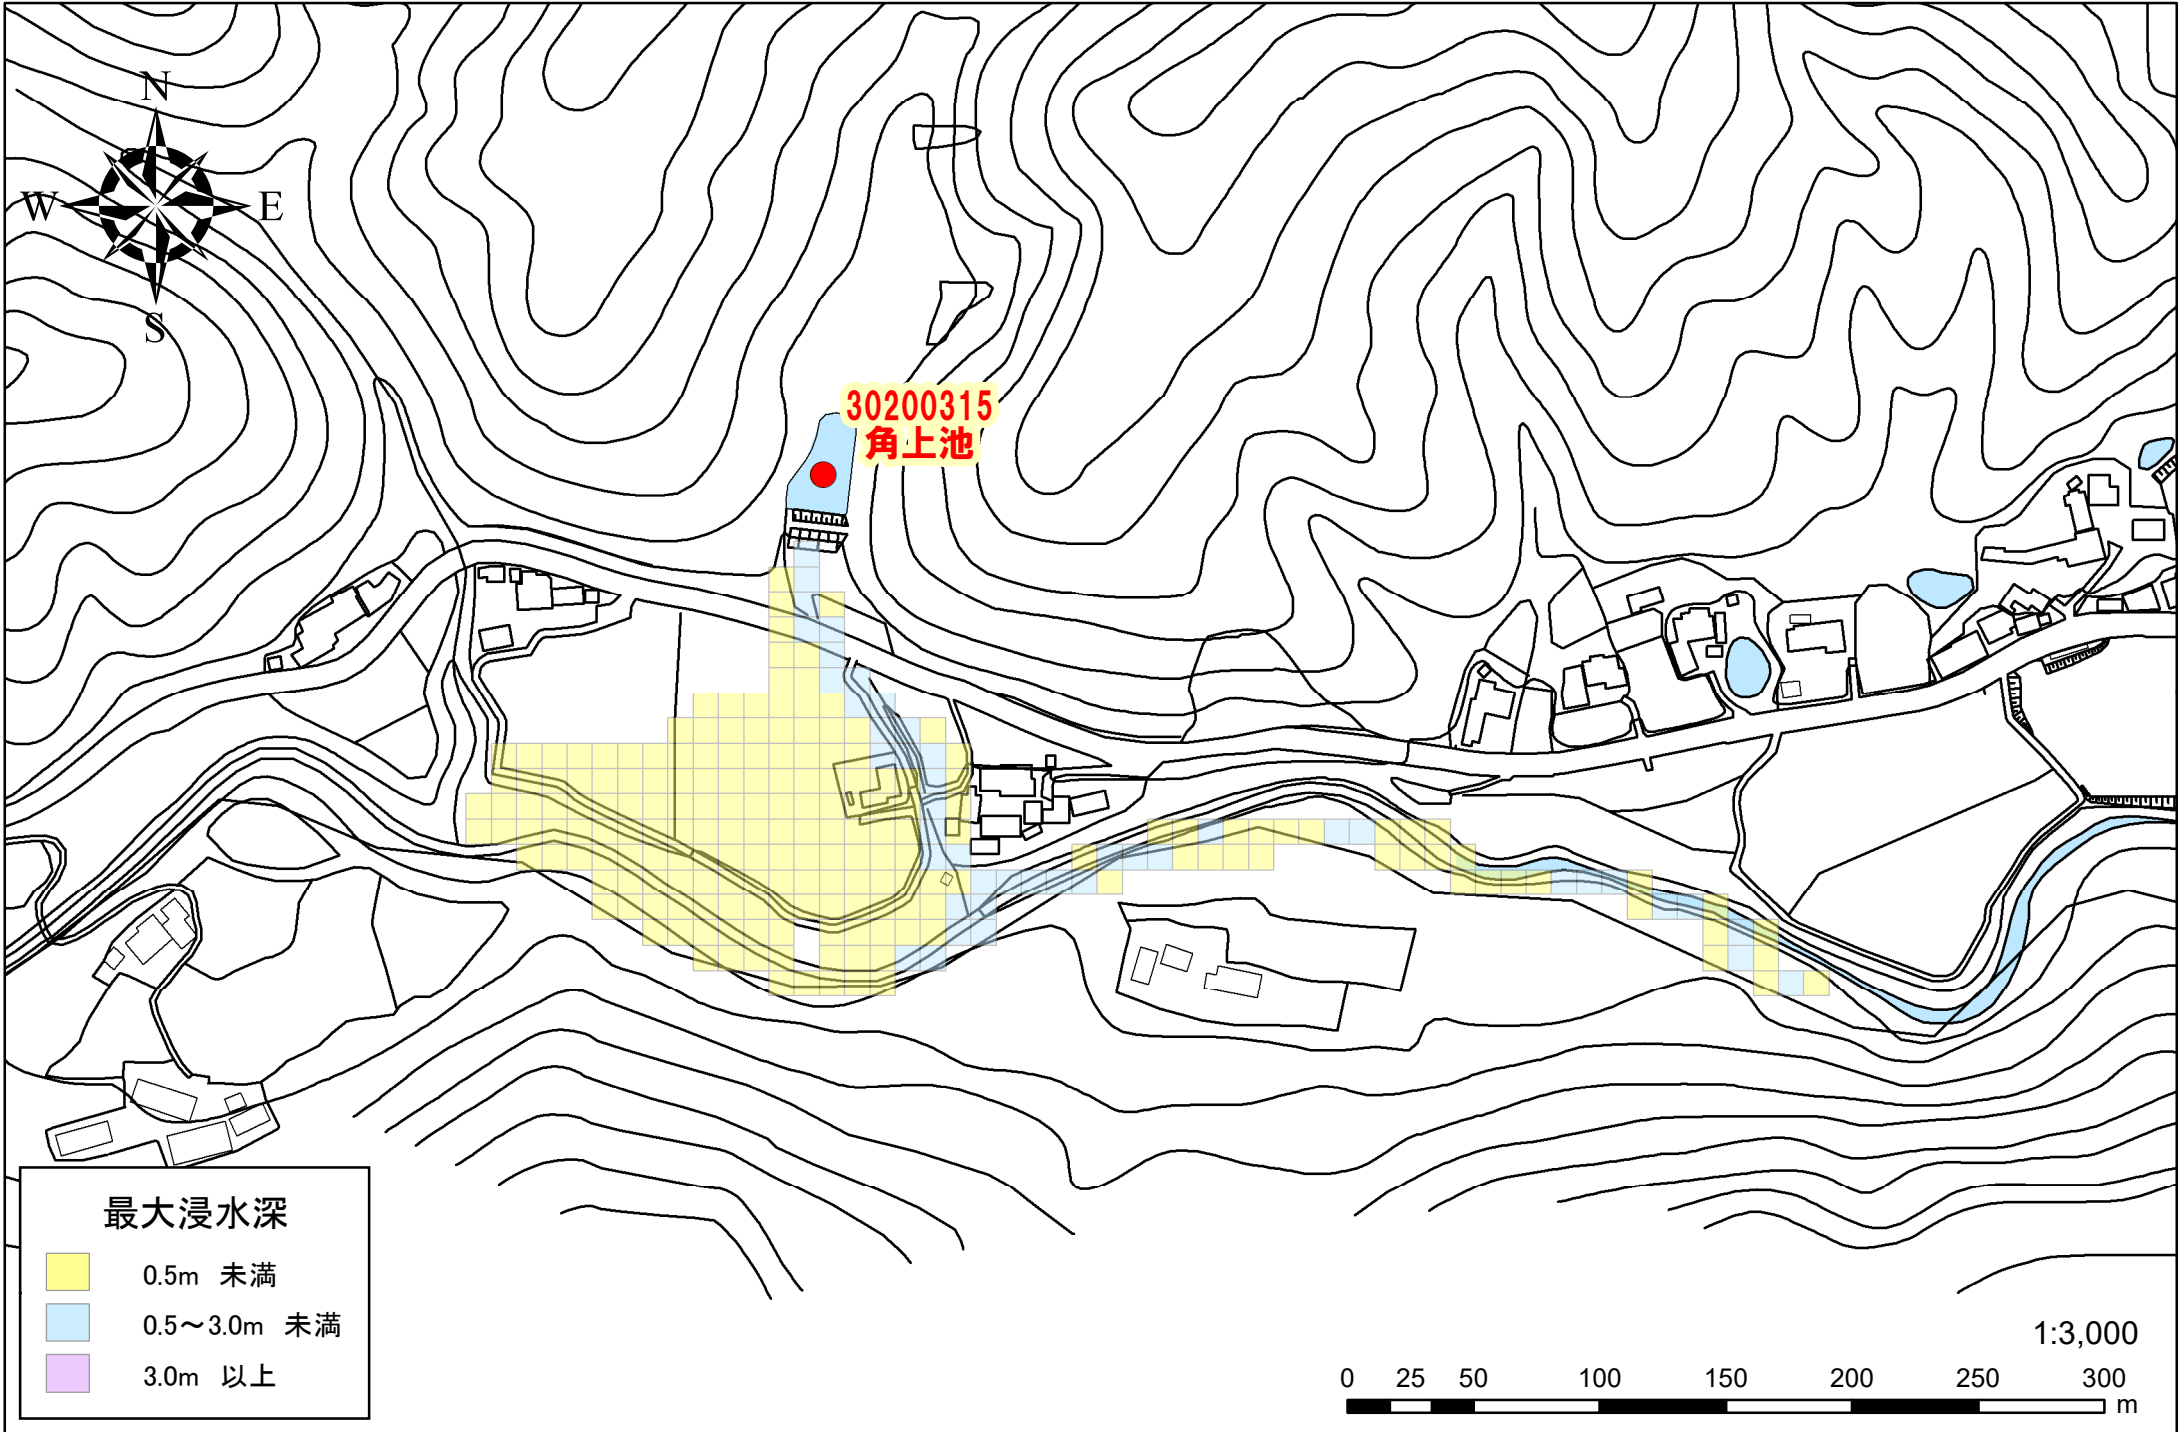

【最大浸水深】

角上池（台帳番号：30200315）

最大浸水深

- 0.5m 未満
- 0.5~3.0m 未満
- 3.0m 以上

0 25 50 100 150 200 250 300 m
1:3,000