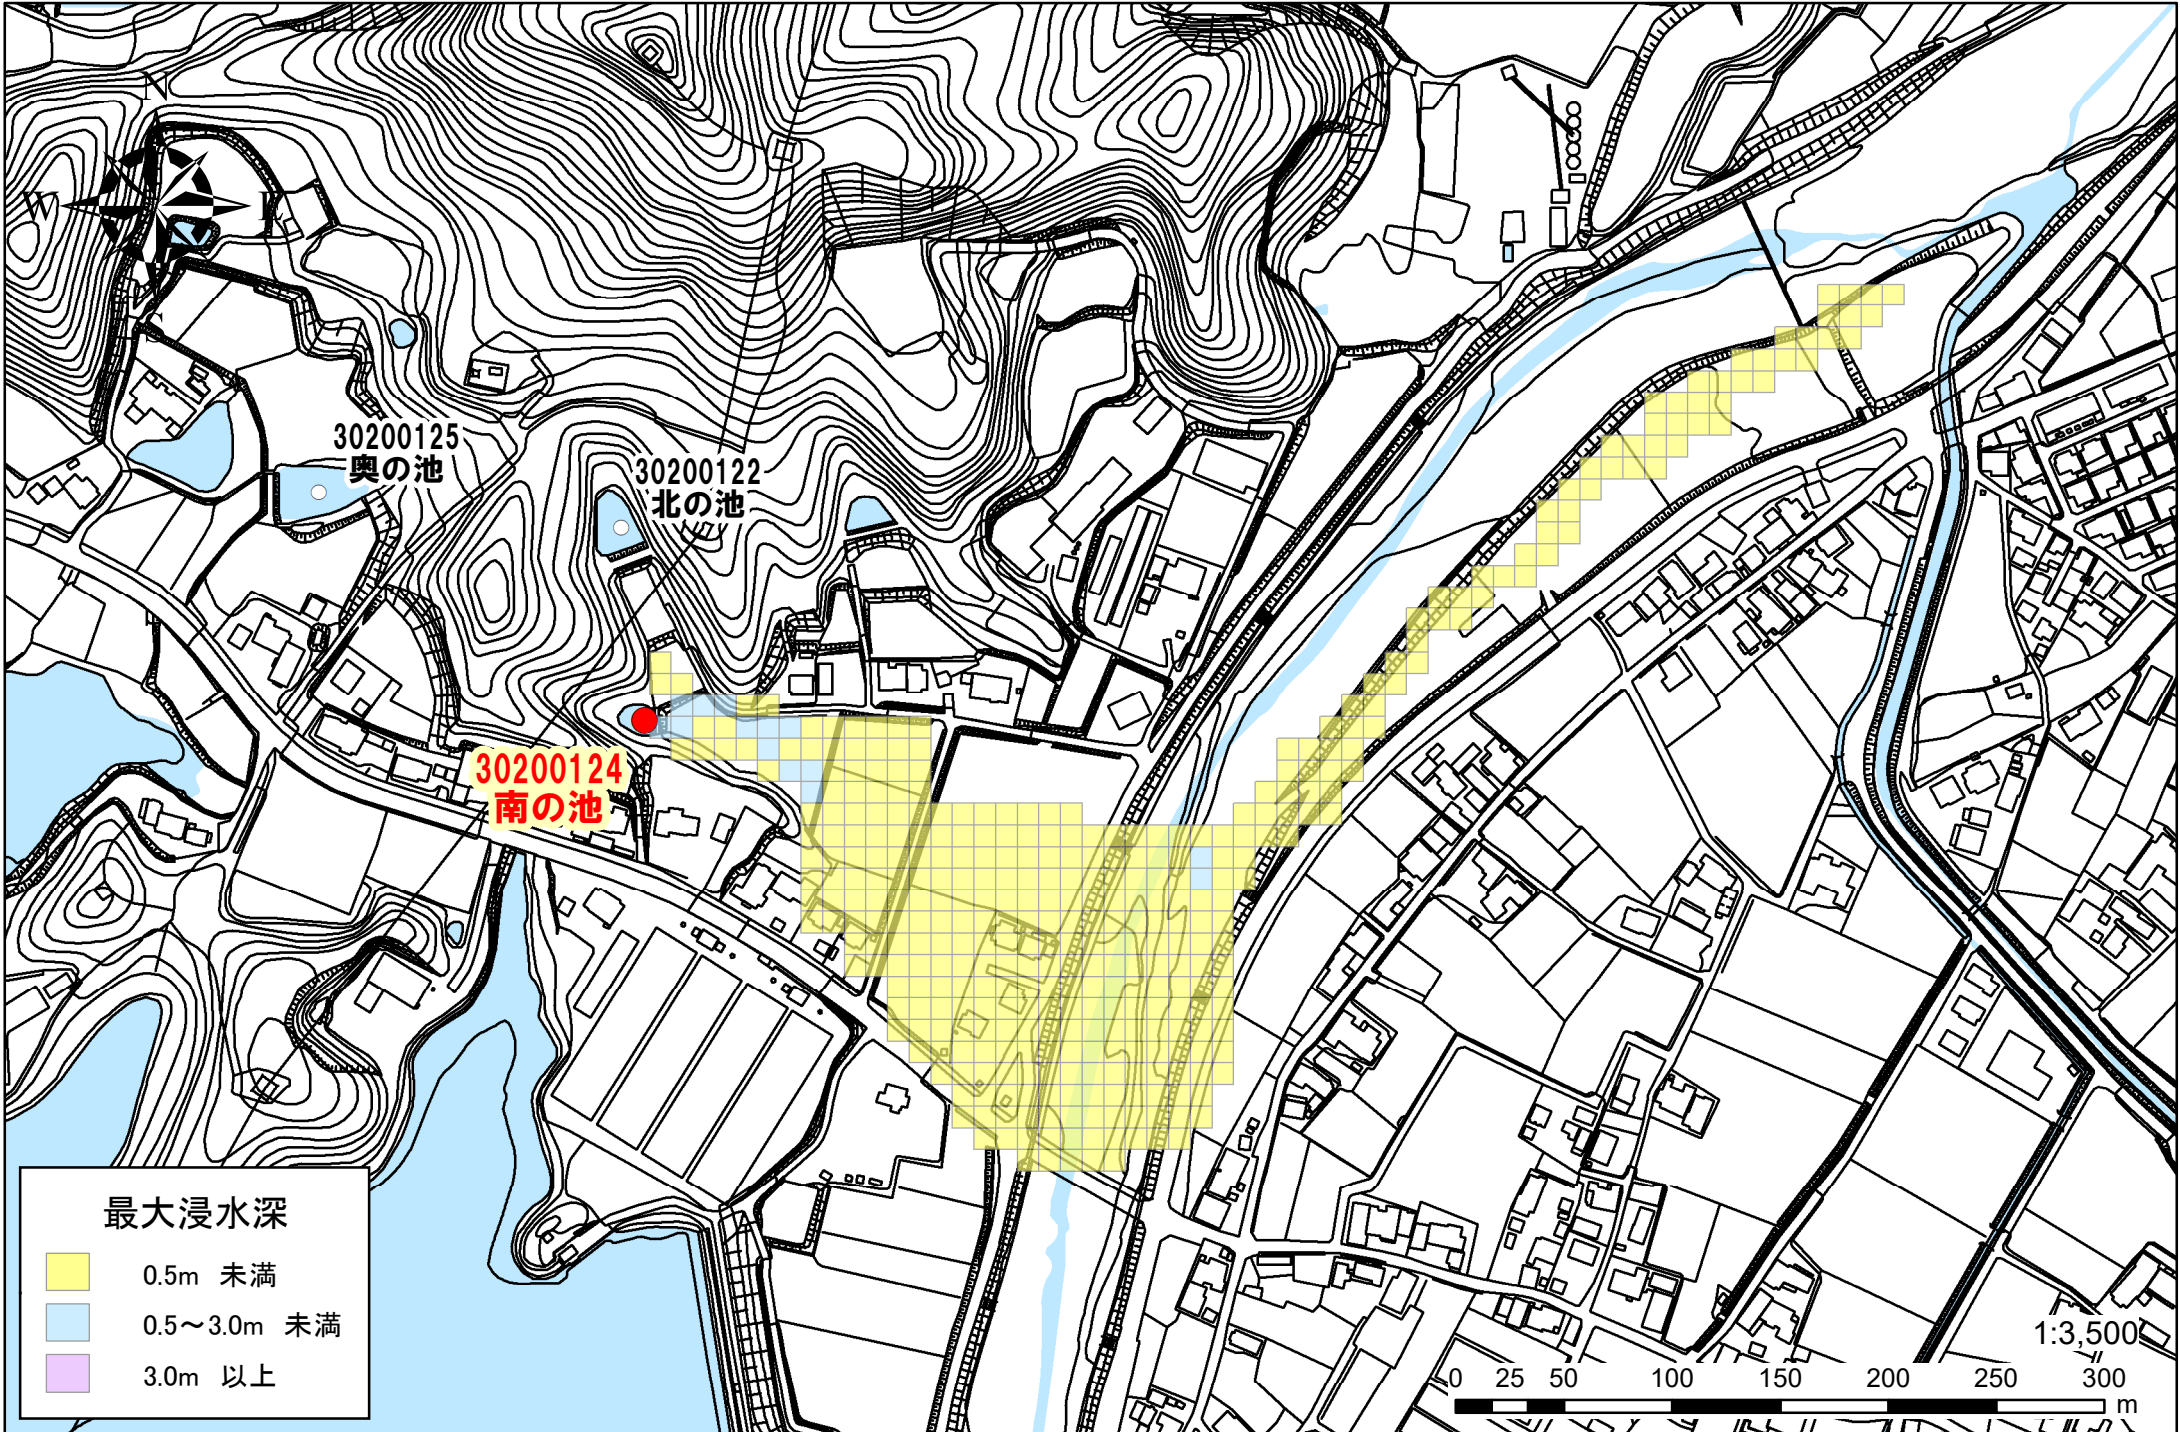

【最大浸水深】

南の池（台帳番号：30200124）

最大浸水深

- 0.5m 未満
- 0.5~3.0m 未満
- 3.0m 以上

1:3,500