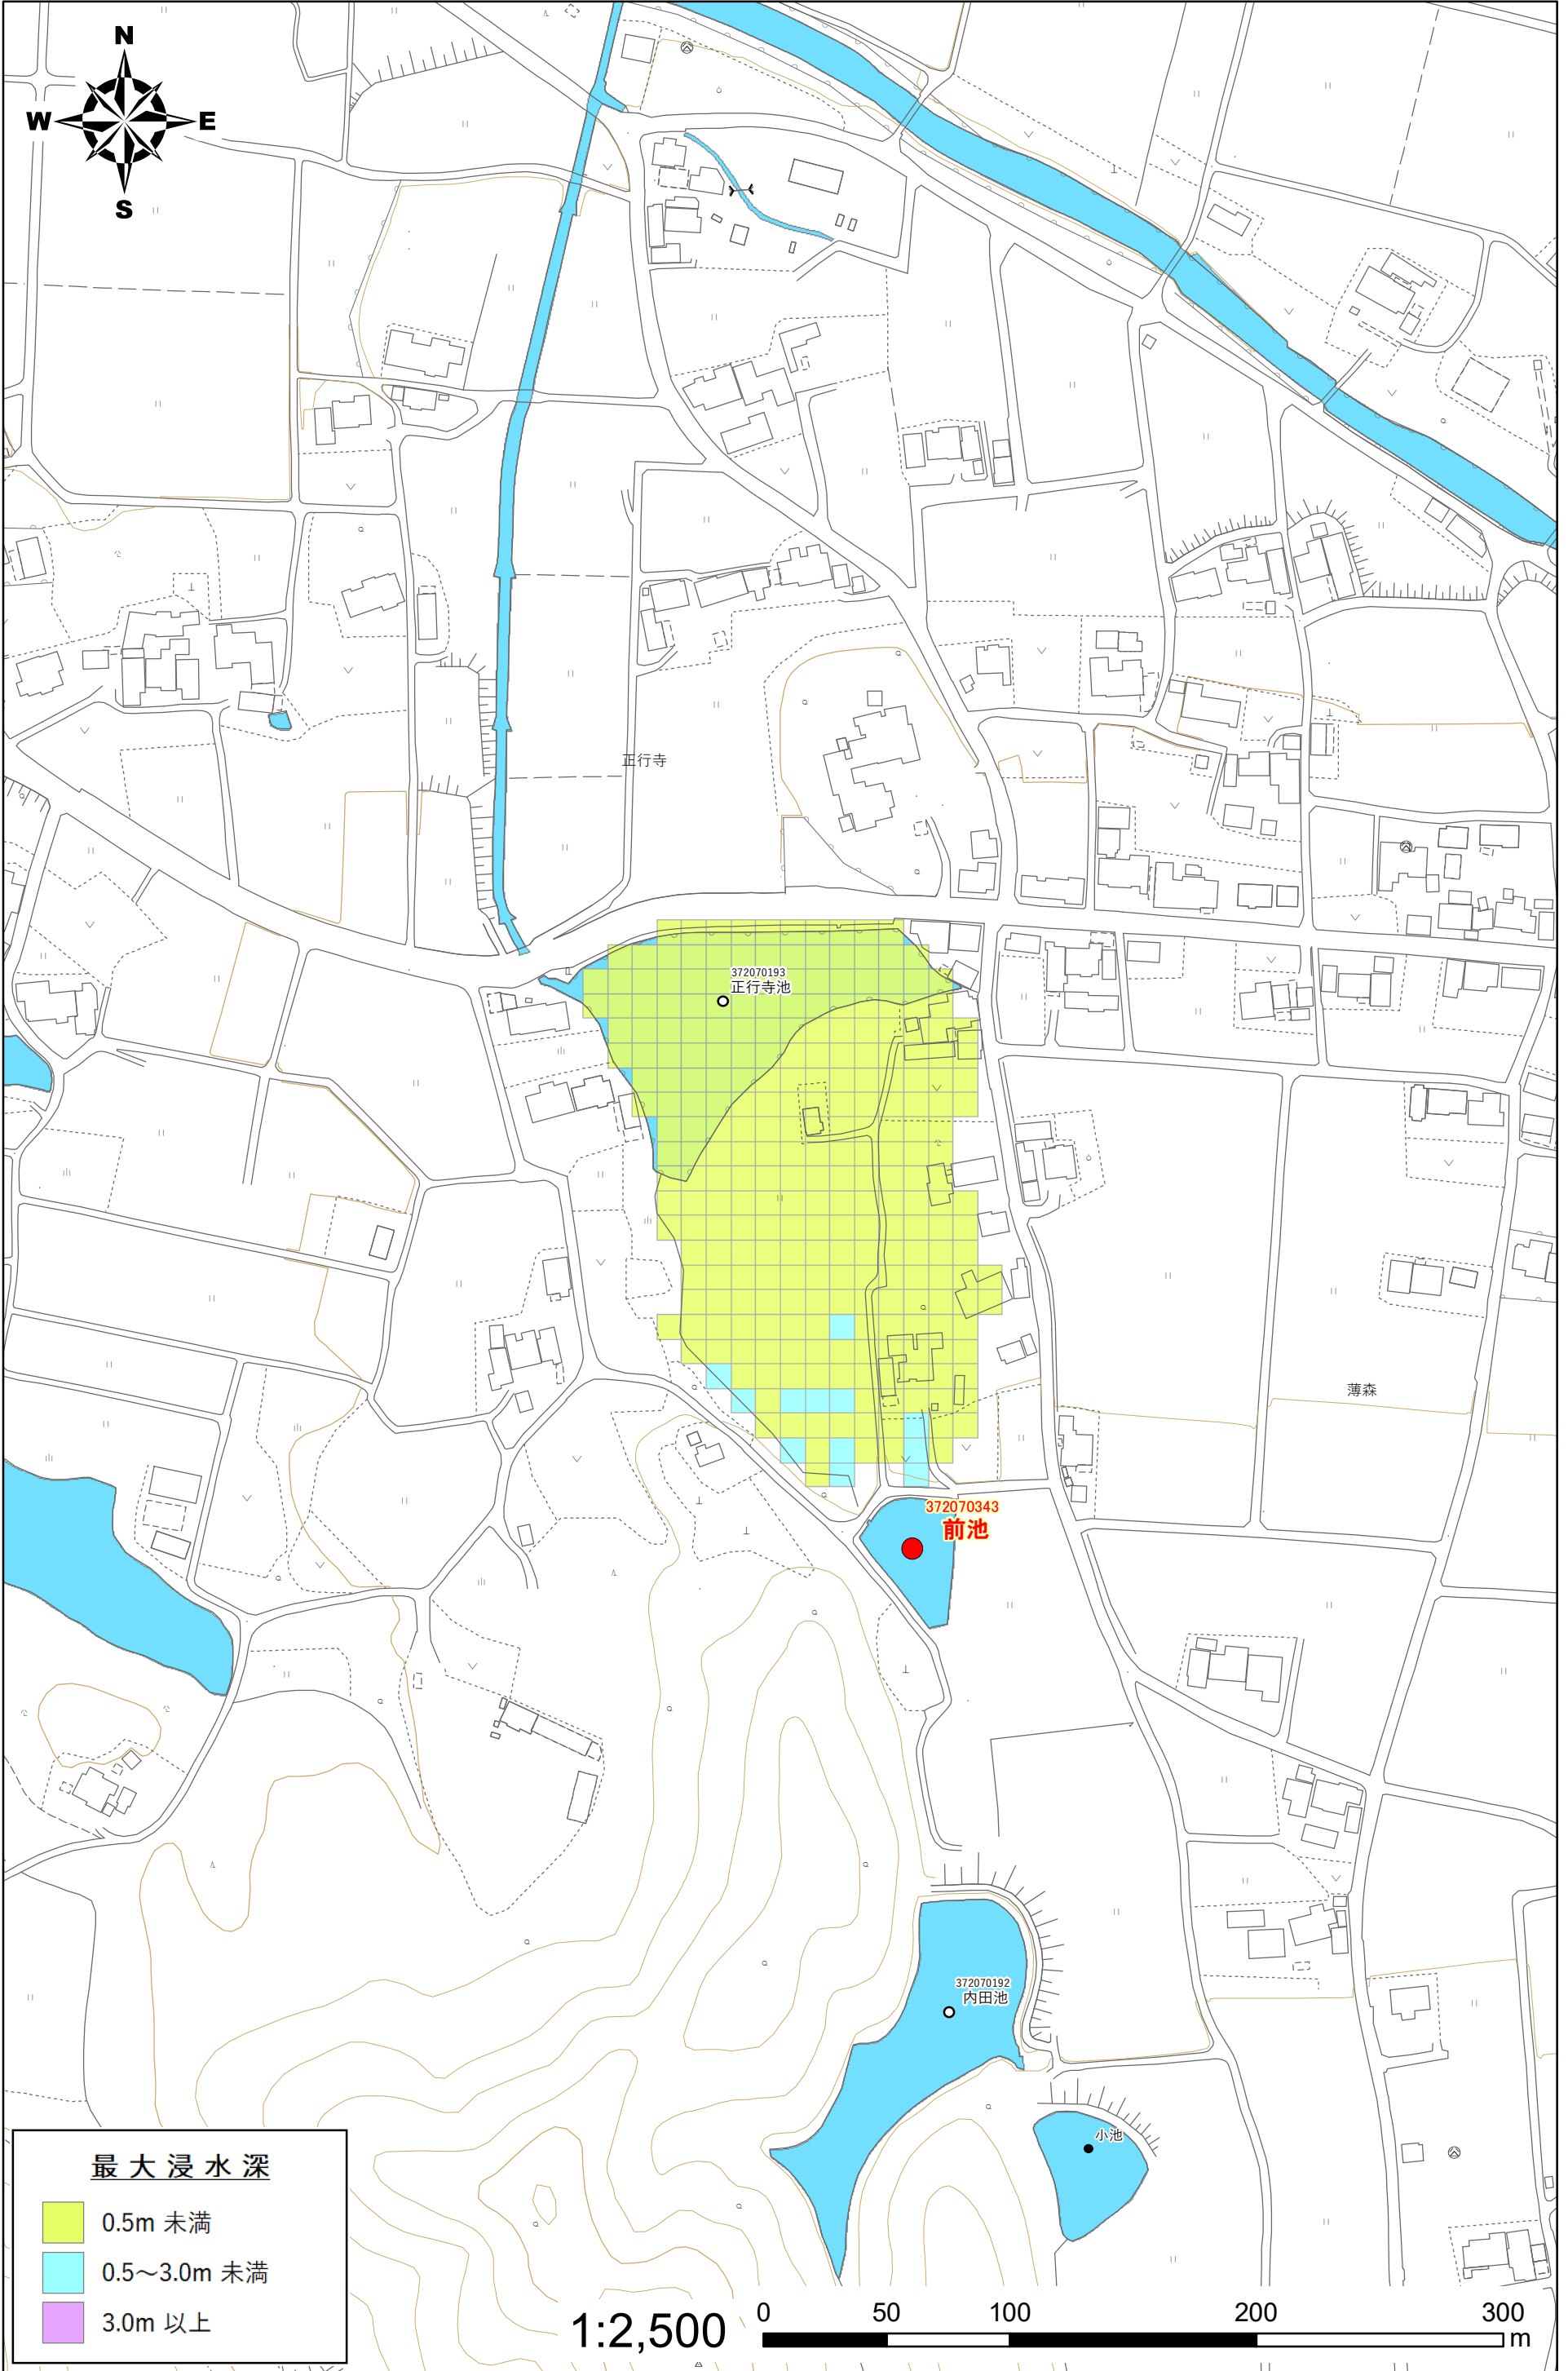

【最大浸水深】

前池(コード番号:372070343)

最大浸水深

- 0.5m 未満
- 0.5~3.0m 未満
- 3.0m 以上

1:2,500

0 50 100 200 300 m