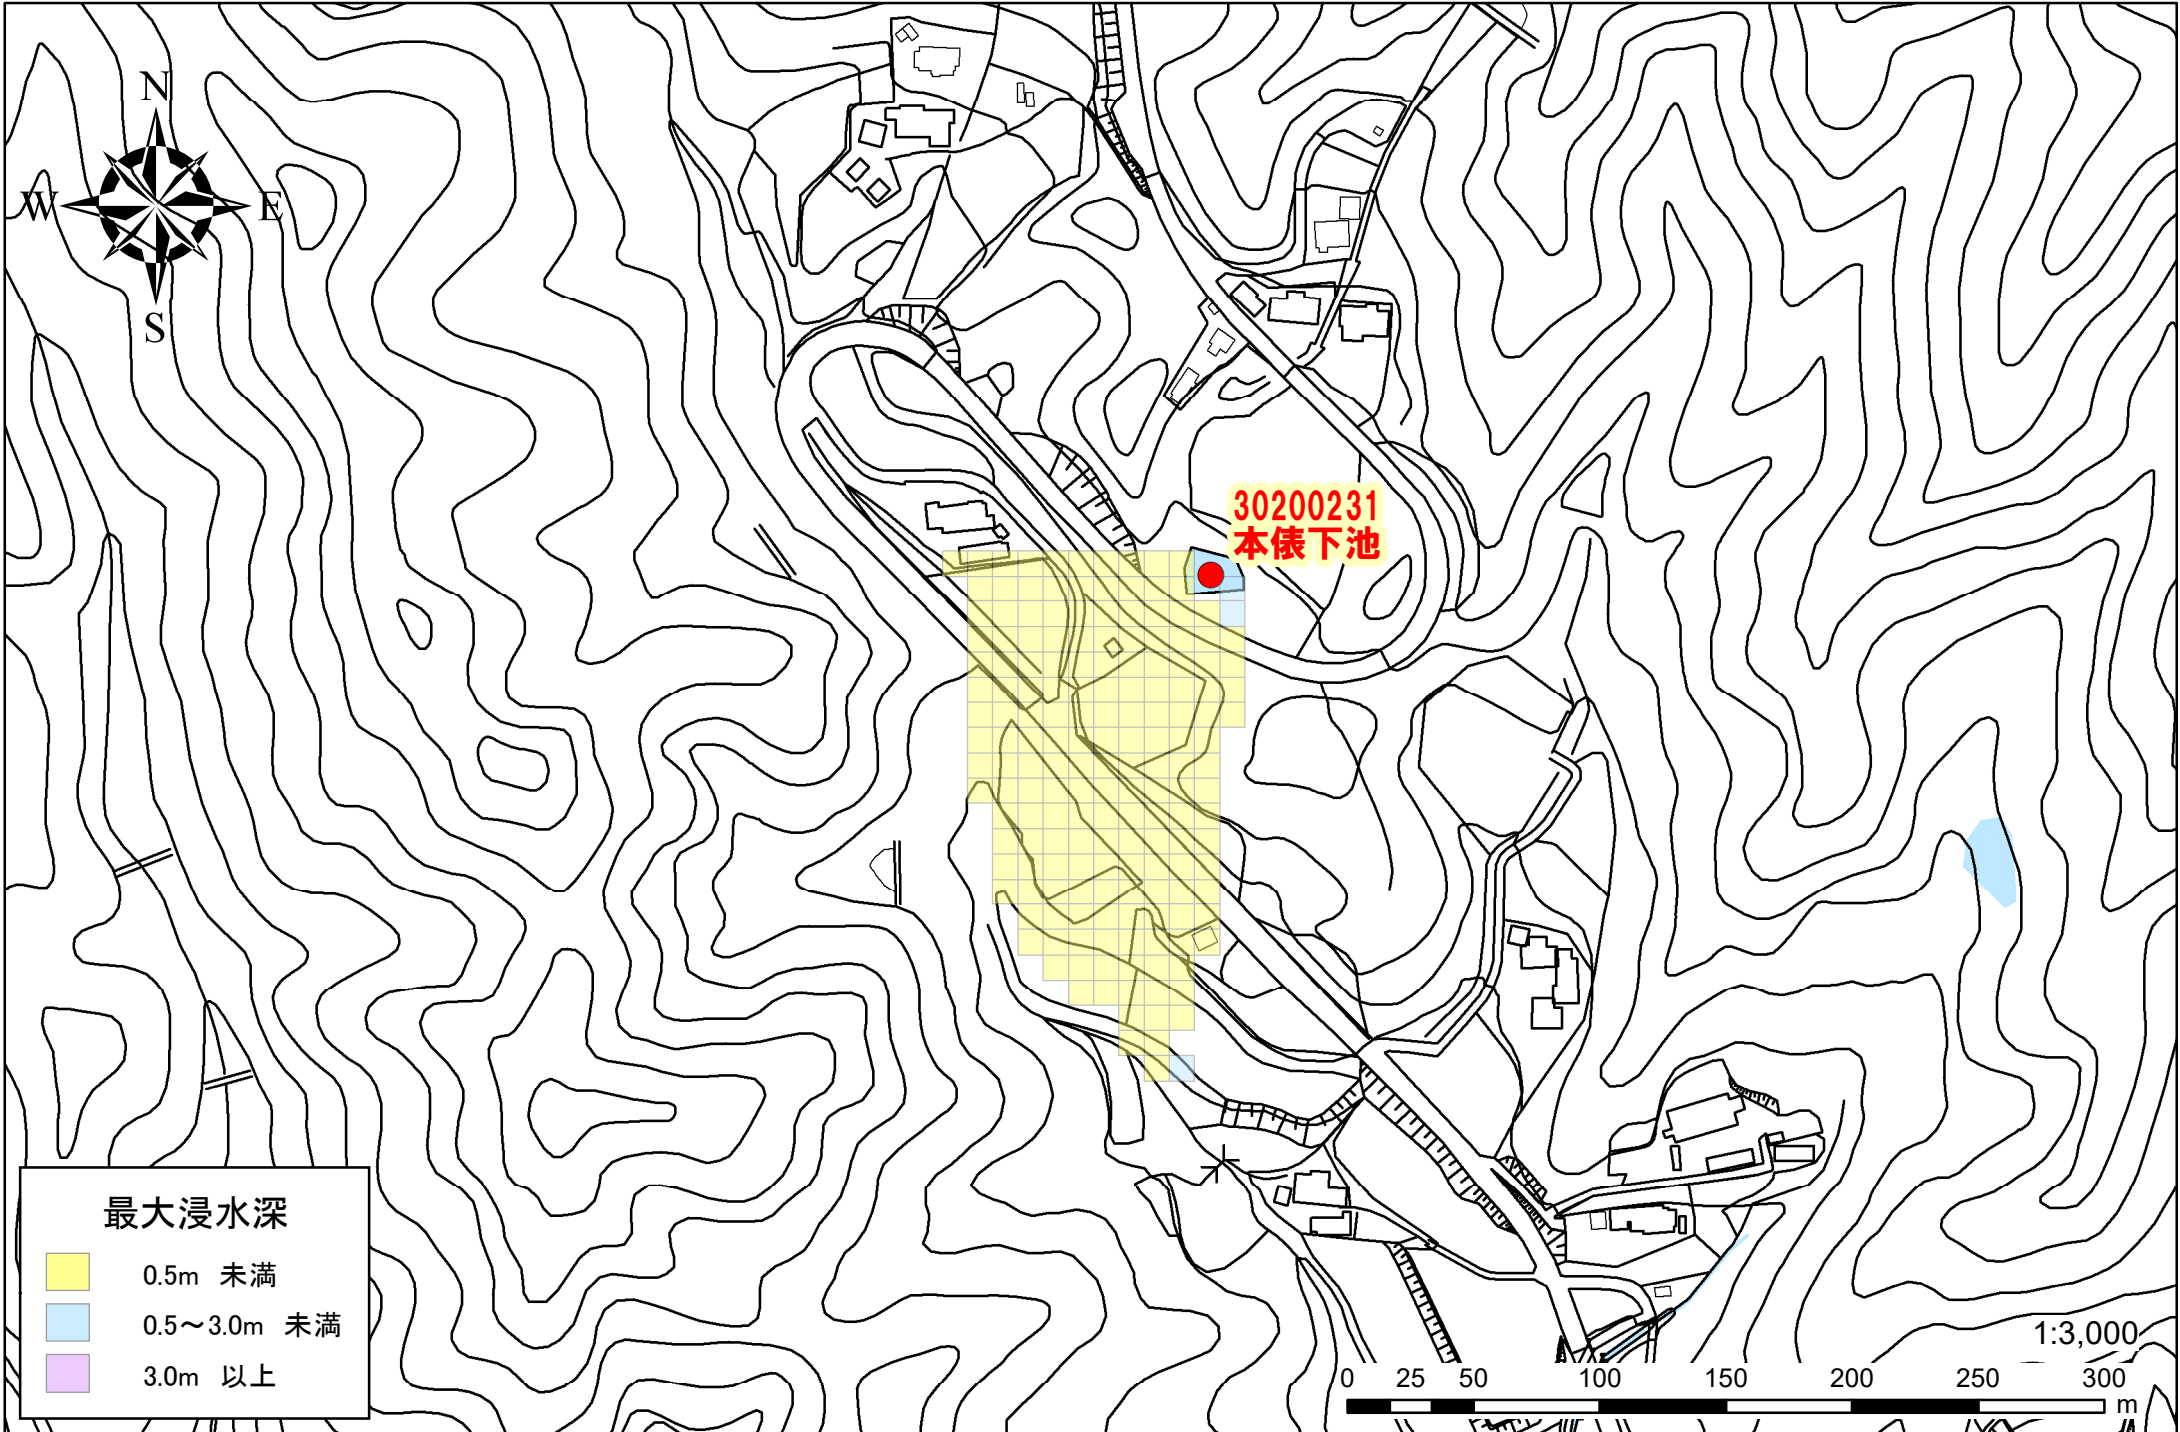

【最大浸水深】

本俵下池（台帳番号：30200231）

最大浸水深

- 0.5m 未満
- 0.5~3.0m 未満
- 3.0m 以上

0 25 50 100 150 200 250 300 m  
1:3,000