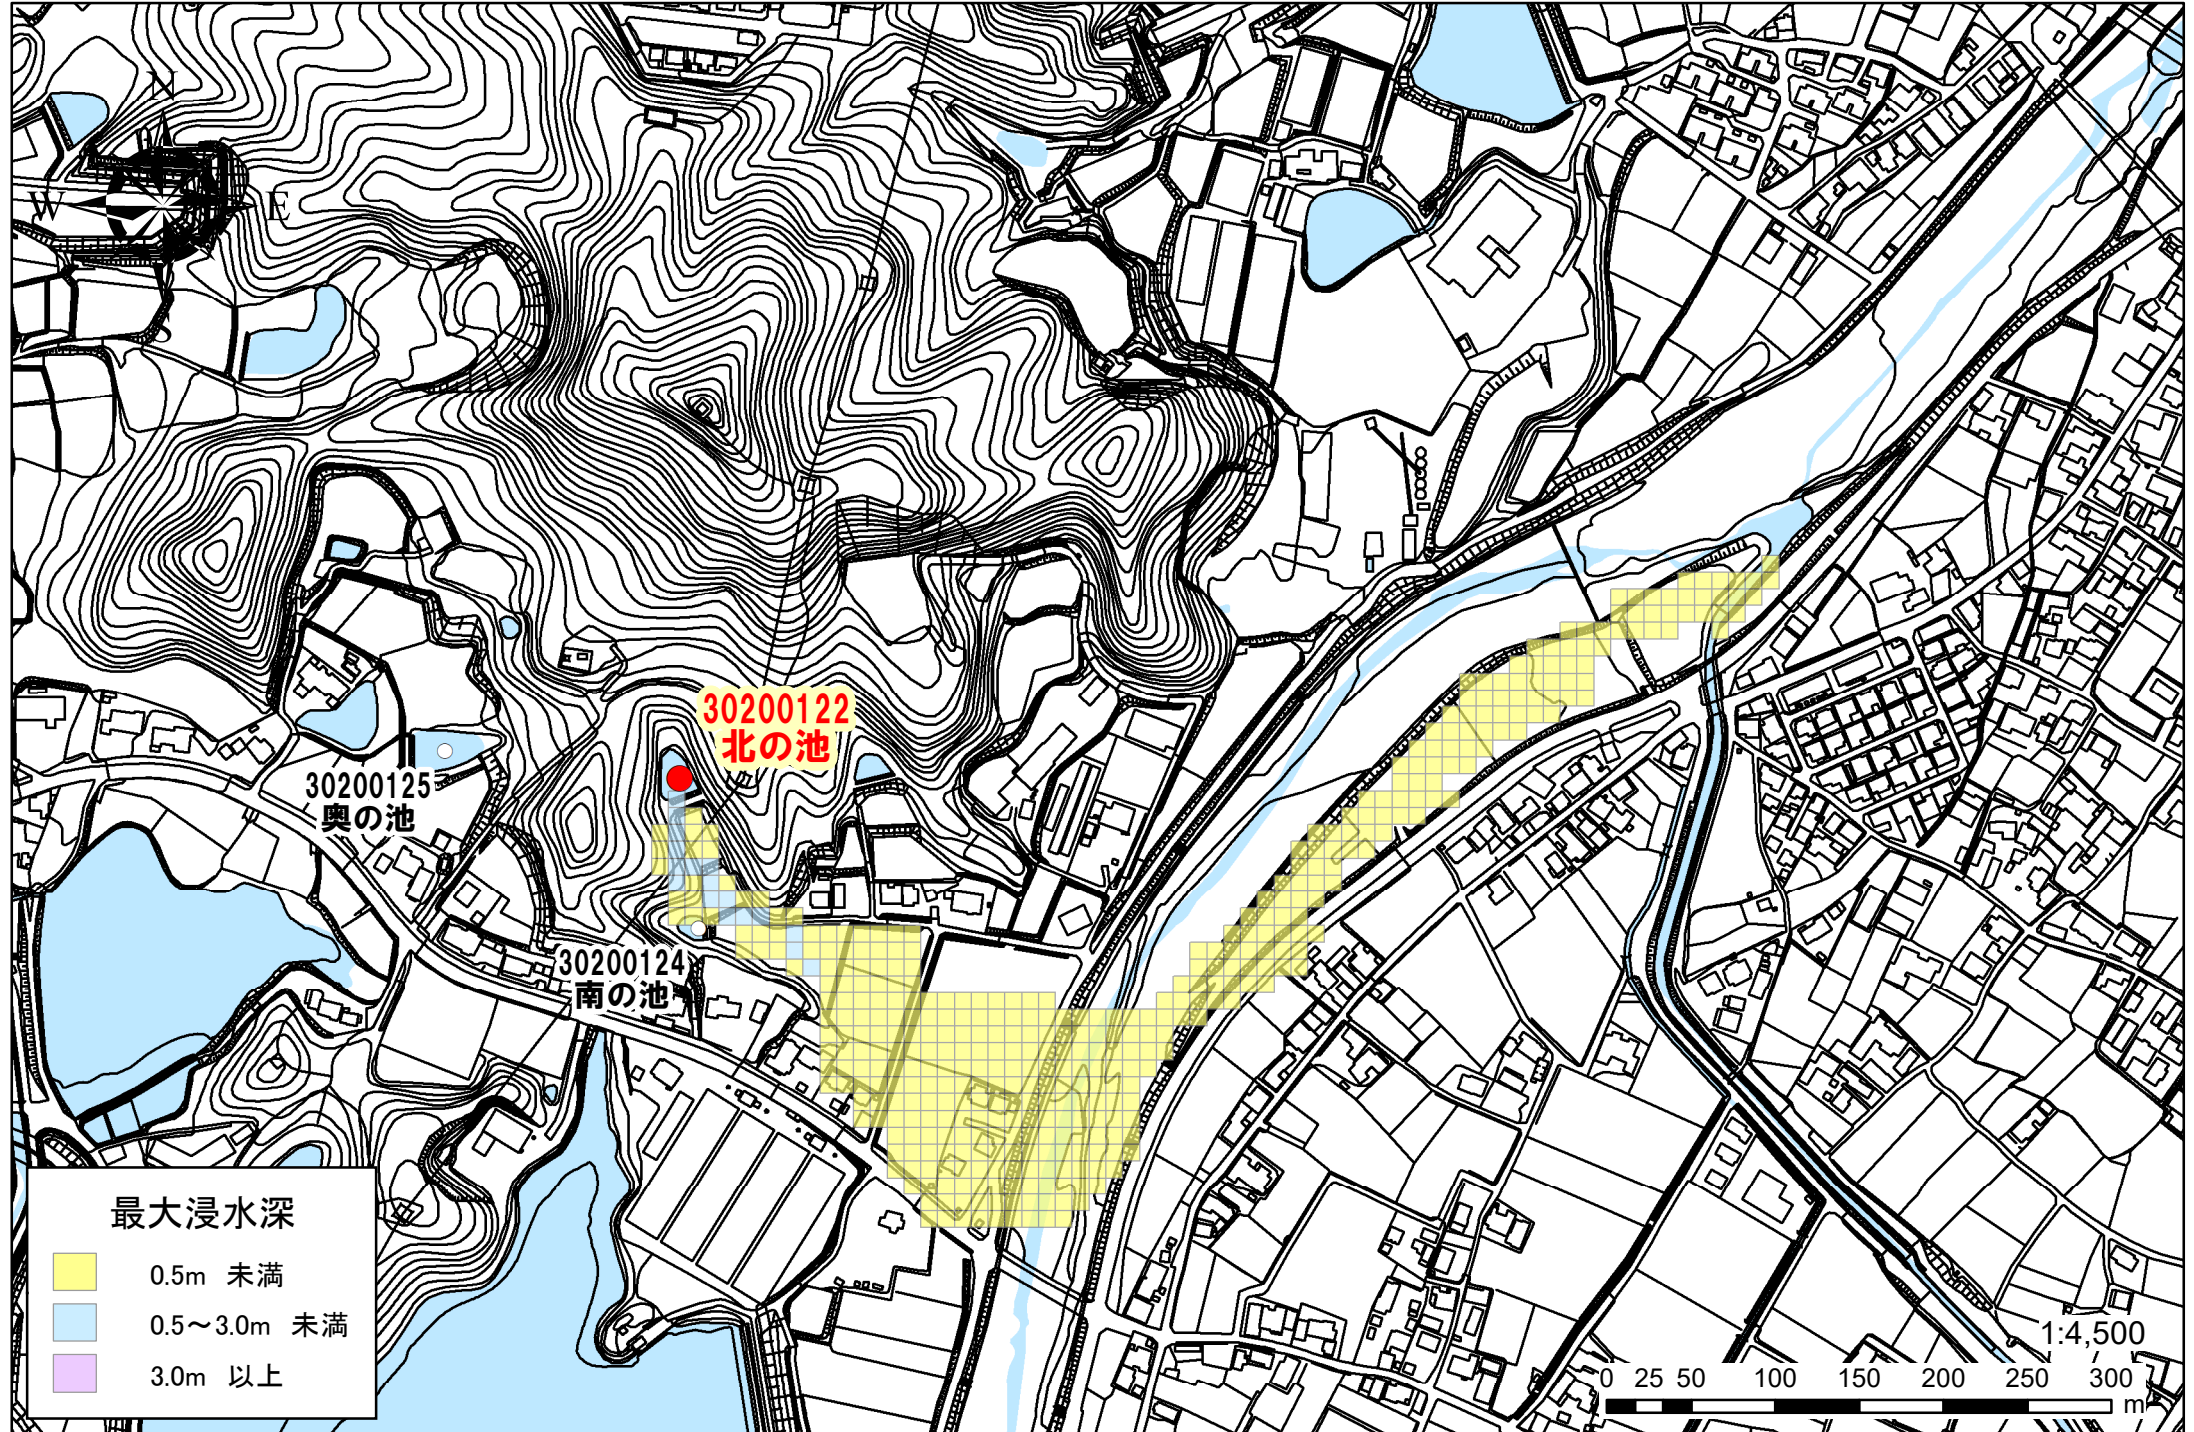

【最大浸水深】

北の池（台帳番号：30200122）

最大浸水深

- 0.5m 未満
- 0.5~3.0m 未満
- 3.0m 以上

1:4,500

0 25 50 100 150 200 250 300 m