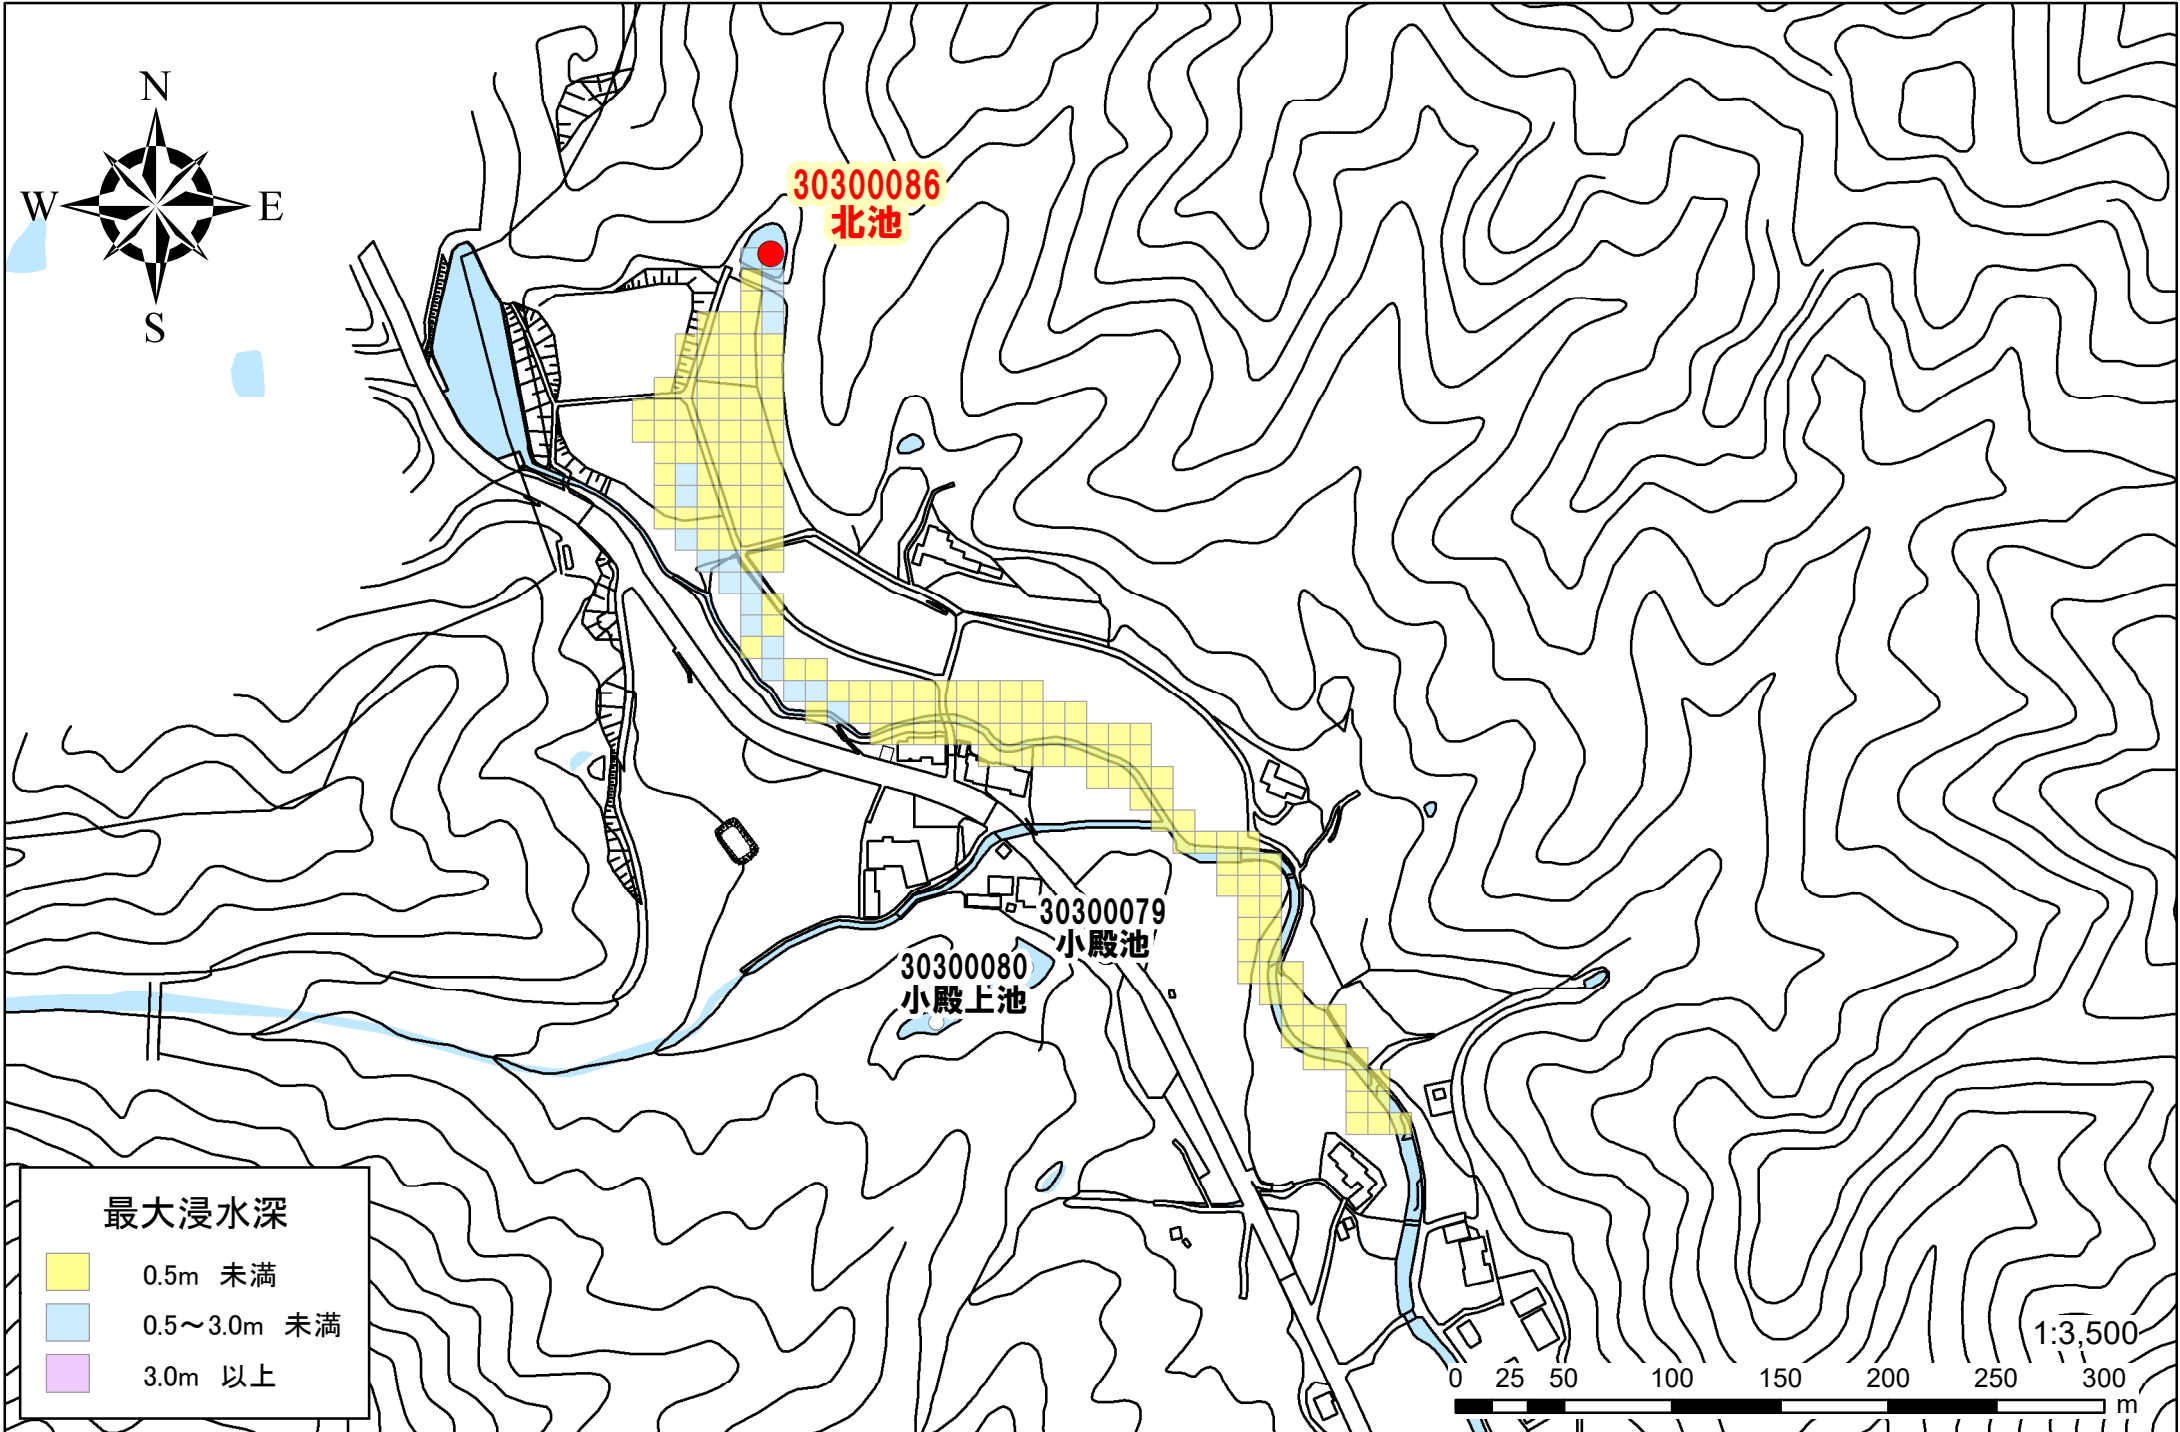

【最大浸水深】

北池（台帳番号：30300086）

最大浸水深

- 0.5m 未満
- 0.5~3.0m 未満
- 3.0m 以上

1:3,500

0 25 50 100 150 200 250 300 m