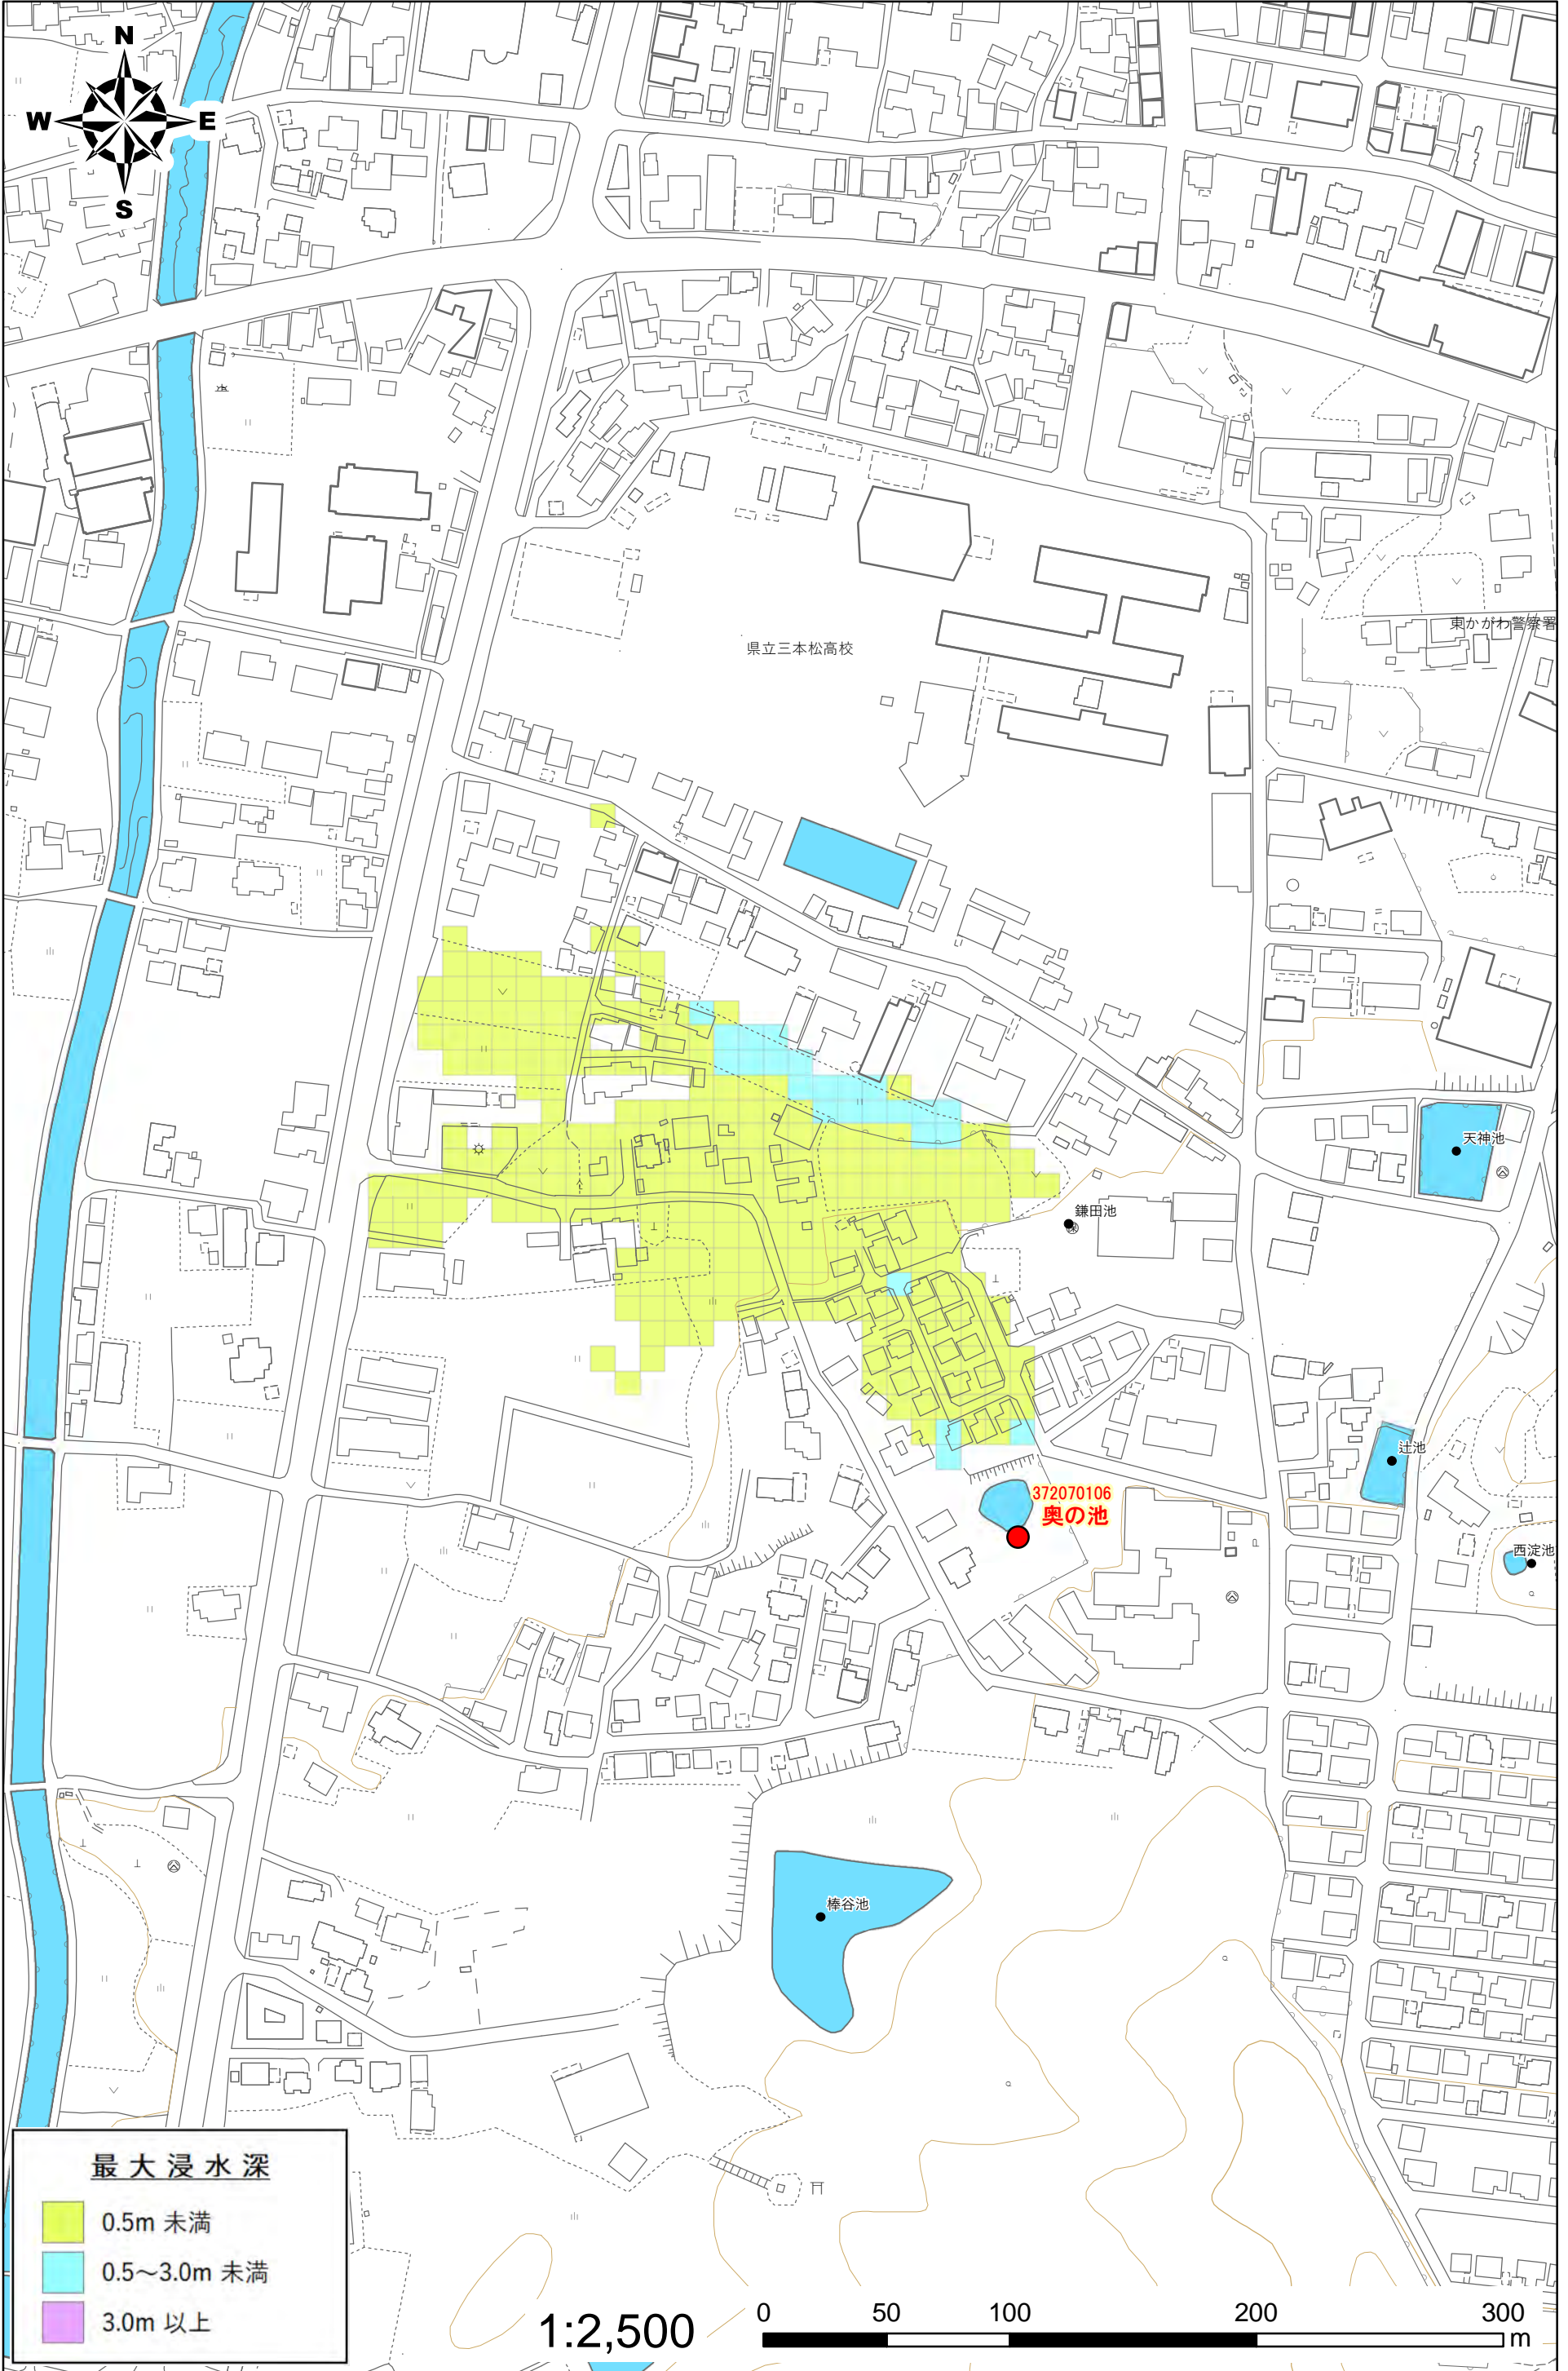

【最大浸水深】

奥の池 (コード番号 : 372070106)

最大浸水深

- 0.5m 未満
- 0.5~3.0m 未満
- 3.0m 以上

1:2,500

0 50 100 200 300 m